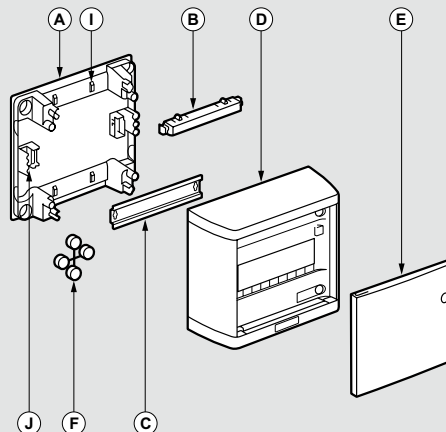

Nedbox накладные распределительные щиты

■ 2, 3 или 4 рейки по 12 модулей

- A: шасси щита
- B: клеммный блок
- C: шасси
- D: крышка
- E: дверь пластиковая
- F: заглушки
- G: металлическая дверь
- H: фиксаторы кабеля
- I: крепление для дополнительного клеммного блока

■ Разметка для кабель-канала

■ Габариты

	24 мод.	36 мод.	48 мод.
B	380	505	630
D	225	350	475

■ 1 рейка по 8 или 12 модулей

- A: шасси щита
- B: клеммный блок
- C: рейка
- D: крышка
- E: дверь
- F: заглушки
- I: фиксатор кабеля
- J: крепление для дополнительного клеммного блока

■ Разметка для кабель-канала

■ Габариты

	8 мод.	12 мод.
A	225	317
B	210	240
C	195	287
D	180	150
E	14	9