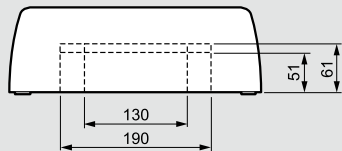

Nedbox накладные распределительные щиты

■ 2, 3 или 4 рейки по 12 модулей

- A: шасси щита
- B: клеммный блок
- C: шасси
- D: крышка
- E: дверь пластиковая
- F: заглушки
- G: металлическая дверь
- H: фиксаторы кабеля
- I: крепление для дополнительного клеммного блока

■ Разметка для кабель-канала

■ Габариты

	24 мод.	36 мод.	48 мод.
B	380	505	630
D	225	350	475

■ 1 рейка по 8 или 12 модулей

- A: шасси щита
- B: клеммный блок
- C: рейка
- D: крышка
- E: дверь
- F: заглушки
- I: фиксатор кабеля
- J: крепление для дополнительного клеммного блока

■ Разметка для кабель-канала

■ Габариты

	8 мод.	12 мод.
A	225	317
B	210	240
C	195	287
D	180	150
E	14	9