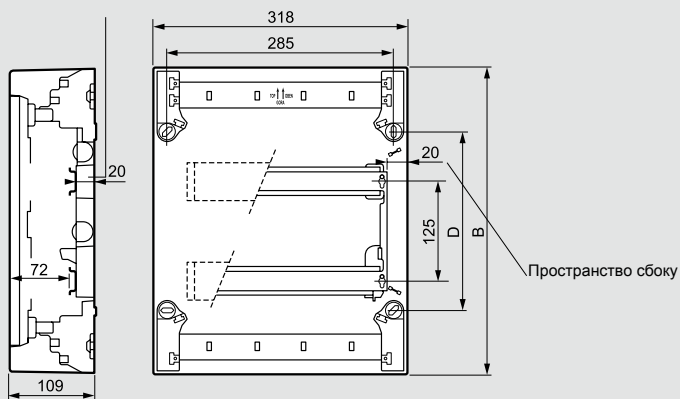

Nedbox накладные распределительные щиты

■ 2, 3 или 4 рейки по 12 модулей

- A: шасси щита
- B: клеммный блок
- C: шасси
- D: крышка
- E: дверь пластиковая
- F: заглушки
- G: металлическая дверь
- H: фиксаторы кабеля
- I: крепление для дополнительного клеммного блока

■ Разметка для кабель-канала

■ Габариты

	24 мод.	36 мод.	48 мод.
B	380	505	630
D	225	350	475

■ 1 рейка по 8 или 12 модулей

- A: шасси щита
- B: клеммный блок
- C: рейка
- D: крышка
- E: дверь
- F: заглушки
- I: фиксатор кабеля
- J: крепление для дополнительного клеммного блока

■ Разметка для кабель-канала

■ Габариты

	8 мод.	12 мод.
A	225	317
B	210	240
C	195	287
D	180	150
E	14	9