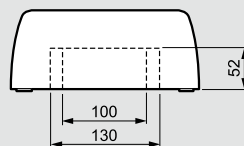

Nedbox накладные распределительные щиты

■ 2, 3 или 4 рейки по 12 модулей

- A: шасси щита
- B: клеммный блок
- C: шасси
- D: крышка
- E: дверь пластиковая
- F: заглушки
- G: металлическая дверь
- H: фиксаторы кабеля
- I: крепление для дополнительного клеммного блока

■ Разметка для кабель-канала

■ Габариты

	24 мод.	36 мод.	48 мод.
B	380	505	630
D	225	350	475

■ 1 рейка по 8 или 12 модулей

- A: шасси щита
- B: клеммный блок
- C: рейка
- D: крышка
- E: дверь
- F: заглушки
- I: фиксатор кабеля
- J: крепление для дополнительного клеммного блока

■ Разметка для кабель-канала

■ Габариты

	8 мод.	12 мод.
A	225	317
B	210	240
C	195	287
D	180	150
E	14	9