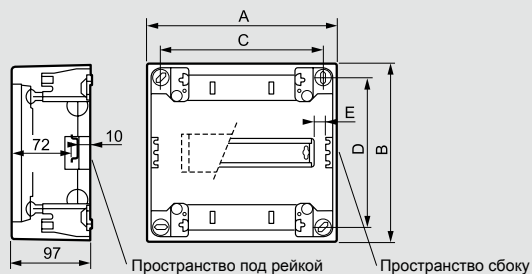

Nedbox накладные распределительные щиты

■ 2, 3 или 4 рейки по 12 модулей

- A: шасси щита
- B: клеммный блок
- C: шасси
- D: крышка
- E: дверь пластиковая
- F: заглушки
- G: металлическая дверь
- H: фиксаторы кабеля
- I: крепление для дополнительного клеммного блока

■ Разметка для кабель-канала

■ Габариты

	24 мод.	36 мод.	48 мод.
B	380	505	630
D	225	350	475

■ 1 рейка по 8 или 12 модулей

- A: шасси щита
- B: клеммный блок
- C: рейка
- D: крышка
- E: дверь
- F: заглушки
- I: фиксатор кабеля
- J: крепление для дополнительного клеммного блока

■ Разметка для кабель-канала

■ Габариты

	8 мод.	12 мод.
A	225	317
B	210	240
C	195	287
D	180	150
E	14	9