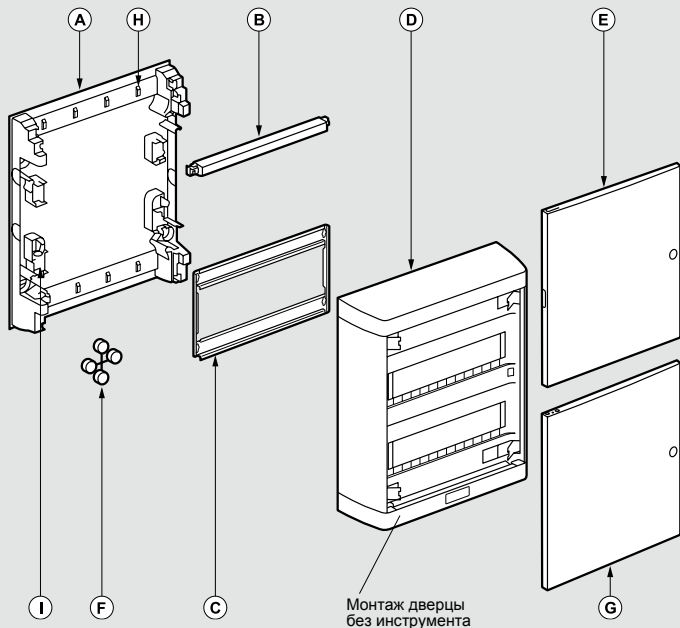

Nedbox накладные распределительные щиты

■ 2, 3 или 4 рейки по 12 модулей

- A: шасси щита
- B: клеммный блок
- C: шасси
- D: крышка
- E: дверь пластиковая
- F: заглушки
- G: металлическая дверь
- H: фиксаторы кабеля
- I: крепление для дополнительного клеммного блока

■ Разметка для кабель-канала

■ Габариты

	24 мод.	36 мод.	48 мод.
B	380	505	630
D	225	350	475

■ 1 рейка по 8 или 12 модулей

- A: шасси щита
- B: клеммный блок
- C: рейка
- D: крышка
- E: дверь
- F: заглушки
- I: фиксатор кабеля
- J: крепление для дополнительного клеммного блока

■ Разметка для кабель-канала

■ Габариты

	8 мод.	12 мод.
A	225	317
B	210	240
C	195	287
D	180	150
E	14	9