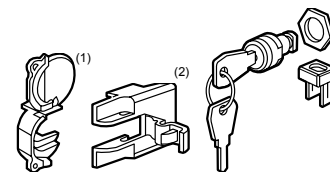

Клеммные блоки N+PE

Щиток р x м	Количество клемм и их сечение	
	N	PE
Nedbox 1 x 8	4 x 16 мм² + 4 x 10 мм²	4 x 16 мм² + 4 x 10 мм²
Nedbox 1 x 12	2 x (3 x 16 мм² + 3 x 10 мм²)	6 x 16 мм² + 6 x 10 мм²
Nedbox 2 x 12	3 x (4 x 16 мм² + 4 x 10 мм²)	11 x 16 мм² + 11 x 10 мм²
Nedbox 3 x 12	4 x (4 x 16 мм² + 4 x 10 мм²)	15 x 16 мм² + 15 x 10 мм²
Nedbox 4 x 12	5 x (4 x 16 мм² + 4 x 10 мм²)	19 x 16 мм² + 19 x 10 мм²