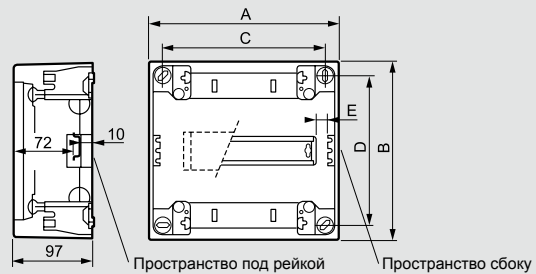

Nedbox накладные распределительные щиты

■ 2, 3 или 4 рейки по 12 модулей

- A: шасси щита
- B: клеммный блок
- C: шасси
- D: крышка
- E: дверь пластиковая
- F: заглушки
- G: металлическая дверь
- H: фиксаторы кабеля
- I: крепление для дополнительного клеммного блока

■ Разметка для кабель-канала

■ Габариты

	24 мод.	36 мод.	48 мод.
B	380	505	630
D	225	350	475

■ 1 рейка по 8 или 12 модулей

- A: шасси щита
- B: клеммный блок
- C: рейка
- D: крышка
- E: дверь
- F: заглушки
- I: фиксатор кабеля
- J: крепление для дополнительного клеммного блока

■ Разметка для кабель-канала

■ Габариты

	8 мод.	12 мод.
A	225	317
B	210	240
C	195	287
D	180	150
E	14	9