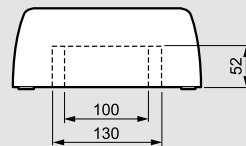

Nedbox накладные распределительные щиты

■ 2, 3 или 4 рейки по 12 модулей

- A: шасси щита
- B: клеммный блок
- C: шасси
- D: крышка
- E: дверь пластиковая
- F: заглушки
- G: металлическая дверь
- H: фиксаторы кабеля
- I: крепление для дополнительного клеммного блока

■ Разметка для кабель-канала

■ Габариты

	24 мод.	36 мод.	48 мод.
B	380	505	630
D	225	350	475

■ 1 рейка по 8 или 12 модулей

- A: шасси щита
- B: клеммный блок
- C: рейка
- D: крышка
- E: дверь
- F: заглушки
- I: фиксатор кабеля
- J: крепление для дополнительного клеммного блока

■ Разметка для кабель-канала

■ Габариты

	8 мод.	12 мод.
A	225	317
B	210	240
C	195	287
D	180	150
E	14	9