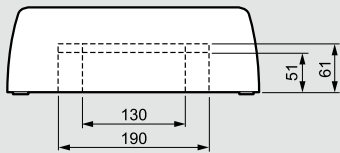

Nedbox накладные распределительные щиты

■ 2, 3 или 4 рейки по 12 модулей

- A: шасси щита
- B: клеммный блок
- C: шасси
- D: крышка
- E: дверь пластиковая
- F: заглушки
- G: металлическая дверь
- H: фиксаторы кабеля
- I: крепление для дополнительного клеммного блока

■ Разметка для кабель-канала

■ Габариты

	24 мод.	36 мод.	48 мод.
B	380	505	630
D	225	350	475

■ 1 рейка по 8 или 12 модулей

- A: шасси щита
- B: клеммный блок
- C: рейка
- D: крышка
- E: дверь
- F: заглушки
- I: фиксатор кабеля
- J: крепление для дополнительного клеммного блока

■ Разметка для кабель-канала

■ Габариты

	8 мод.	12 мод.
A	225	317
B	210	240
C	195	287
D	180	150
E	14	9