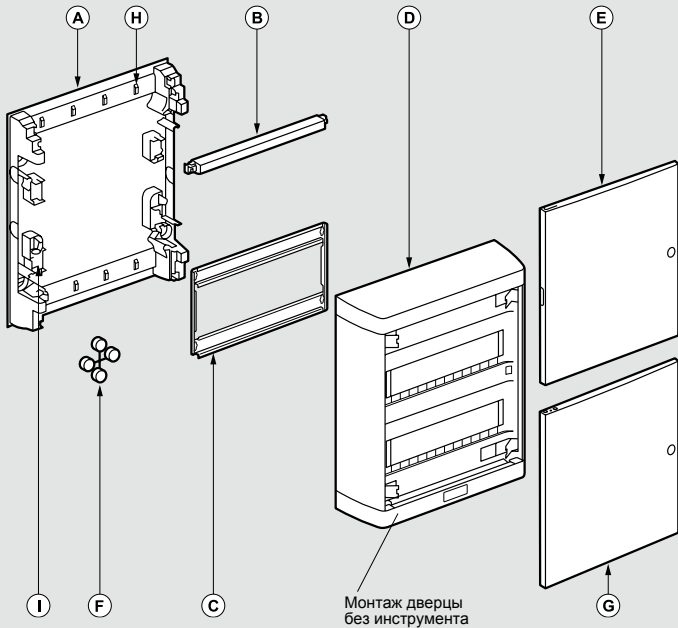

Nedbox накладные распределительные щиты

■ 2, 3 или 4 рейки по 12 модулей

- A: шасси щита
- B: клеммный блок
- C: шасси
- D: крышка
- E: дверь пластиковая
- F: заглушки
- G: металлическая дверь
- H: фиксаторы кабеля
- I: крепление для дополнительного клеммного блока

■ Разметка для кабель-канала

■ Габариты

	24 мод.	36 мод.	48 мод.
B	380	505	630
D	225	350	475

■ 1 рейка по 8 или 12 модулей

- A: шасси щита
- B: клеммный блок
- C: рейка
- D: крышка
- E: дверь
- F: заглушки
- I: фиксатор кабеля
- J: крепление для дополнительного клеммного блока

■ Разметка для кабель-канала

■ Габариты

	8 мод.	12 мод.
A	225	317
B	210	240
C	195	287
D	180	150
E	14	9