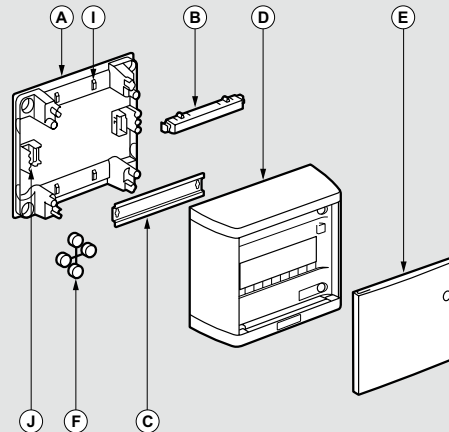

Nedbox накладные распределительные щиты

■ 2, 3 или 4 рейки по 12 модулей

- A: шасси щита
- B: клеммный блок
- C: шасси
- D: крышка
- E: дверь пластиковая
- F: заглушки
- G: металлическая дверь
- H: фиксаторы кабеля
- I: крепление для дополнительного клеммного блока

■ Разметка для кабель-канала

■ Габариты

	24 мод.	36 мод.	48 мод.
B	380	505	630
D	225	350	475

■ 1 рейка по 8 или 12 модулей

- A: шасси щита
- B: клеммный блок
- C: рейка
- D: крышка
- E: дверь
- F: заглушки
- I: фиксатор кабеля
- J: крепление для дополнительного клеммного блока

■ Разметка для кабель-канала

■ Габариты

	8 мод.	12 мод.
A	225	317
B	210	240
C	195	287
D	180	150
E	14	9