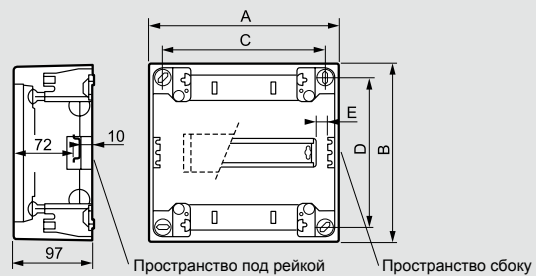

Nedbox накладные распределительные щиты

■ 2, 3 или 4 рейки по 12 модулей

- A: шасси щита
- B: клеммный блок
- C: шасси
- D: крышка
- E: дверь пластиковая
- F: заглушки
- G: металлическая дверь
- H: фиксаторы кабеля
- I: крепление для дополнительного клеммного блока

■ Разметка для кабель-канала

■ Габариты

	24 мод.	36 мод.	48 мод.
B	380	505	630
D	225	350	475

■ 1 рейка по 8 или 12 модулей

- A: шасси щита
- B: клеммный блок
- C: рейка
- D: крышка
- E: дверь
- F: заглушки
- I: фиксатор кабеля
- J: крепление для дополнительного клеммного блока

■ Разметка для кабель-канала

■ Габариты

	8 мод.	12 мод.
A	225	317
B	210	240
C	195	287
D	180	150
E	14	9