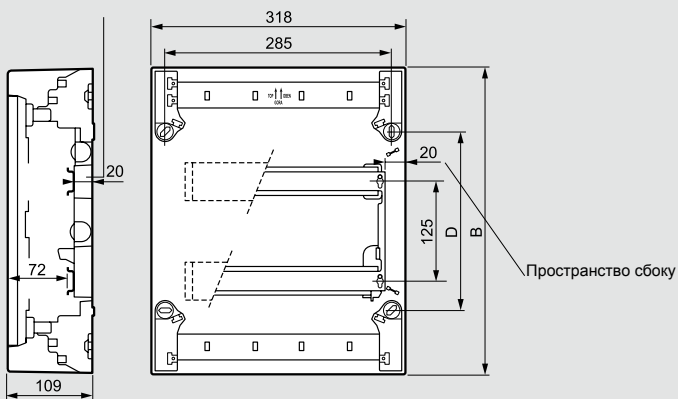

Nedbox накладные распределительные щиты

■ 2, 3 или 4 рейки по 12 модулей

- A: шасси щита
- B: клеммный блок
- C: шасси
- D: крышка
- E: дверь пластиковая
- F: заглушки
- G: металлическая дверь
- H: фиксаторы кабеля
- I: крепление для дополнительного клеммного блока

■ Разметка для кабель-канала

■ Габариты

	24 мод.	36 мод.	48 мод.
B	380	505	630
D	225	350	475

■ 1 рейка по 8 или 12 модулей

- A: шасси щита
- B: клеммный блок
- C: рейка
- D: крышка
- E: дверь
- F: заглушки
- I: фиксатор кабеля
- J: крепление для дополнительного клеммного блока

■ Разметка для кабель-канала

■ Габариты

	8 мод.	12 мод.
A	225	317
B	210	240
C	195	287
D	180	150
E	14	9