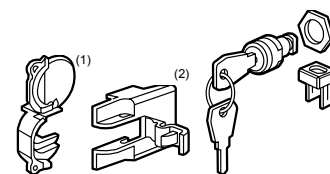

Щиты с металлической дверью

1	6 012 56	1 рейка 12 (+1) модулей
1	6 012 57	2 рейки 12 (+1) модулей
1	6 012 58	3 рейки 12 (+1) модулей
1	6 012 59	4 рейки 12 (+1) модулей

Упак. Кат. № Аксессуары

Упак.	Кат. №	Аксессуары
1	0 014 91	Замок
1	0 013 89	Набор для опломбирования
10	0 048 30	Клеммный блок PE 4x16 мм ²
10	0 048 40	Клеммный блок N 4x16 мм ²
10	0 048 50	Фазный клеммный блок 4x16 мм ²
20	0 016 60	Заглушка (5 модулей)