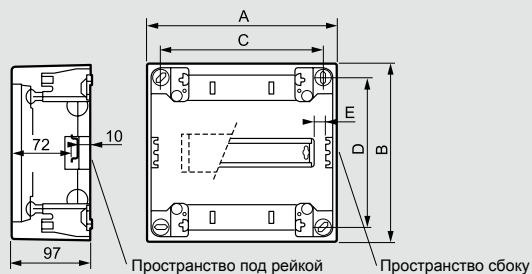

8 мод.	12 мод.
A	225	317
B	210	240
C	195	287
D	180	150
E	14	9