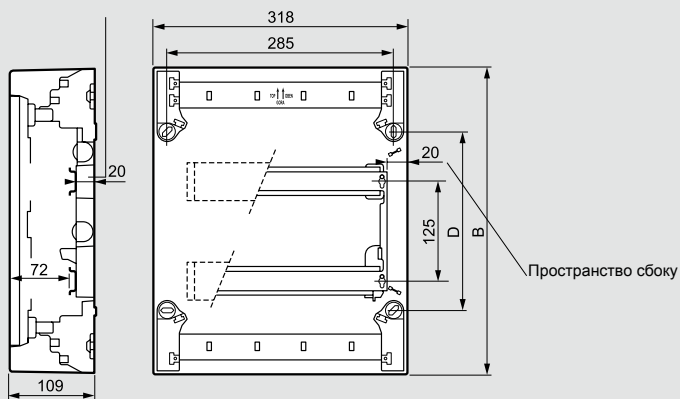

## 2, 3 или 4 рейки по 12 модулей

- A: шасси щита
- B: клеммный блок
- C: шасси
- D: крышка
- E: дверь пластиковая
- F: заглушки
- G: металлическая дверь
- H: фиксаторы кабеля
- I: крепление для дополнительного клеммного блока

## Габариты

	24 мод.	36 мод.	48 мод.
<b>B</b>	380	505	630
<b>D</b>	225	350	475

## Габариты

	8 мод.	12 мод.
<b>A</b>	225	317
<b>B</b>	210	240
<b>C</b>	195	287
<b>D</b>	180	150
<b>E</b>	14	9