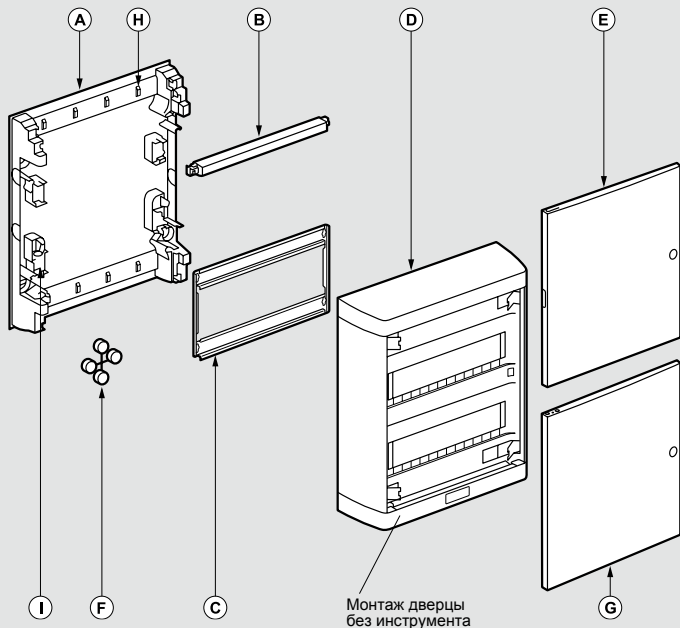

# Nedbox накладные распределительные щиты

## 2, 3 или 4 рейки по 12 модулей

- A: шасси щита
- B: клеммный блок
- C: шасси
- D: крышка
- E: дверь пластиковая
- F: заглушки
- G: металлическая дверь
- H: фиксаторы кабеля
- I: крепление для дополнительного клеммного блока

## Габариты

	24 мод.	36 мод.	48 мод.
<b>B</b>	380	505	630
<b>D</b>	225	350	475

## 1 рейка по 8 или 12 модулей

- A: шасси щита
- B: клеммный блок
- C: рейка
- D: крышка
- E: дверь
- F: заглушки
- I: фиксатор кабеля
- J: крепление для дополнительного клеммного блока