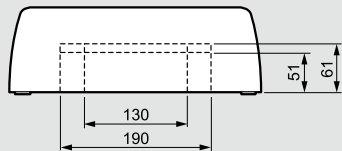

## 2, 3 или 4 рейки по 12 модулей

- A: шасси щита
- B: клеммный блок
- C: шасси
- D: крышка
- E: дверь пластиковая
- F: заглушки
- G: металлическая дверь
- H: фиксаторы кабеля
- I: крепление для дополнительного клеммного блока

## Габариты

	24 мод.	36 мод.	48 мод.
<b>B</b>	380	505	630
<b>D</b>	225	350	475

## Габариты

	8 мод.	12 мод.
<b>A</b>	225	317
<b>B</b>	210	240
<b>C</b>	195	287
<b>D</b>	180	150
<b>E</b>	14	9