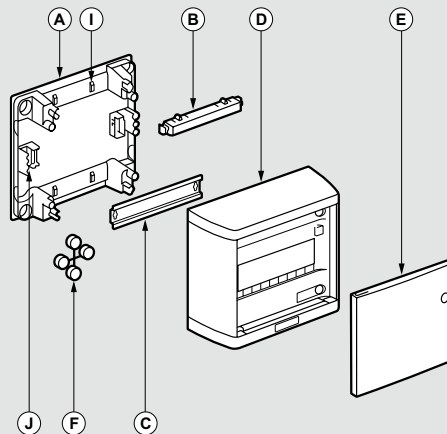

## 2, 3 или 4 рейки по 12 модулей

- A: шасси щита
- B: клеммный блок
- C: шасси
- D: крышка
- E: дверь пластиковая
- F: заглушки
- G: металлическая дверь
- H: фиксаторы кабеля
- I: крепление для дополнительного клеммного блока

## Разметка для кабель-канала

## Габариты

	24 мод.	36 мод.	48 мод.
<b>B</b>	380	505	630
<b>D</b>	225	350	475

## 1 рейка по 8 или 12 модулей

- A: шасси щита
- B: клеммный блок
- C: рейка
- D: крышка
- E: дверь
- F: заглушки
- I: фиксатор кабеля
- J: крепление для дополнительного клеммного блока