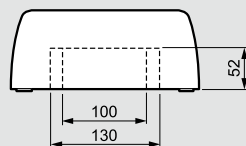

Разметка для кабель-канала