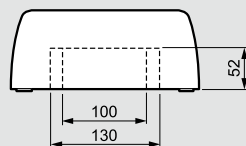

Nedbox накладные распределительные щиты

2, 3 или 4 рейки по 12 модулей

- A: шасси щита
- B: клеммный блок
- C: шасси
- D: крышка
- E: дверь пластиковая
- F: заглушки
- G: металлическая дверь
- H: фиксаторы кабеля
- I: крепление для дополнительного клеммного блока

Разметка для кабель-канала

Габариты

	24 мод.	36 мод.	48 мод.
B	380	505	630
D	225	350	475

1 рейка по 8 или 12 модулей

- A: шасси щита
- B: клеммный блок
- C: рейка
- D: крышка
- E: дверь
- F: заглушки
- I: фиксатор кабеля
- J: крепление для дополнительного клеммного блока

Разметка для кабель-канала

Габариты

	8 мод.	12 мод.
A	225	317
B	210	240
C	195	287
D	180	150
E	14	9