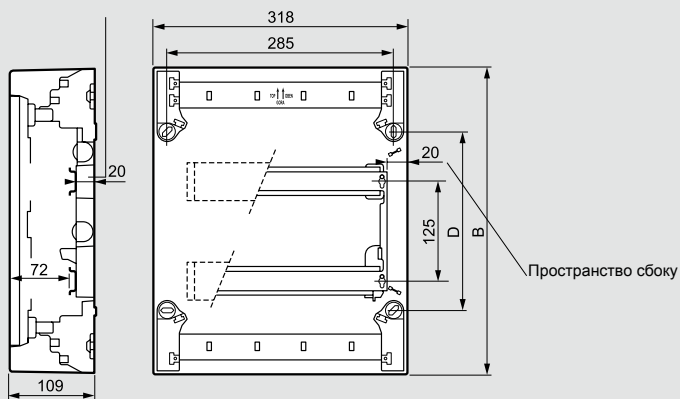

Nedbox накладные распределительные щиты

2, 3 или 4 рейки по 12 модулей

- A: шасси щита
- B: клеммный блок
- C: шасси
- D: крышка
- E: дверь пластиковая
- F: заглушки
- G: металлическая дверь
- H: фиксаторы кабеля
- I: крепление для дополнительного клеммного блока

Разметка для кабель-канала

Габариты

	24 мод.	36 мод.	48 мод.
B	380	505	630
D	225	350	475

1 рейка по 8 или 12 модулей

- A: шасси щита
- B: клеммный блок
- C: рейка
- D: крышка
- E: дверь
- F: заглушки
- I: фиксатор кабеля
- J: крепление для дополнительного клеммного блока

Разметка для кабель-канала

Габариты

	8 мод.	12 мод.
A	225	317
B	210	240
C	195	287
D	180	150
E	14	9