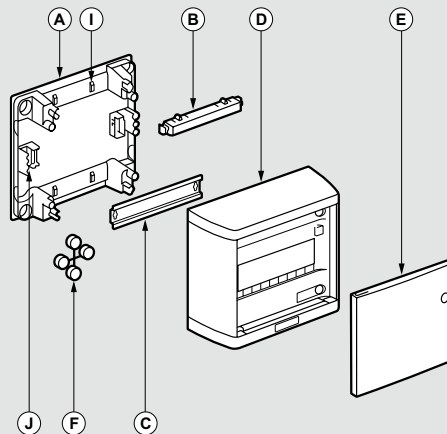

Nedbox накладные распределительные щиты

2, 3 или 4 рейки по 12 модулей

- A: шасси щита
- B: клеммный блок
- C: шасси
- D: крышка
- E: дверь пластиковая
- F: заглушки
- G: металлическая дверь
- H: фиксаторы кабеля
- I: крепление для дополнительного клеммного блока

Разметка для кабель-канала

Габариты

	24 мод.	36 мод.	48 мод.
B	380	505	630
D	225	350	475

1 рейка по 8 или 12 модулей

- A: шасси щита
- B: клеммный блок
- C: рейка
- D: крышка
- E: дверь
- F: заглушки
- I: фиксатор кабеля
- J: крепление для дополнительного клеммного блока

Разметка для кабель-канала

Габариты

	8 мод.	12 мод.
A	225	317
B	210	240
C	195	287
D	180	150
E	14	9