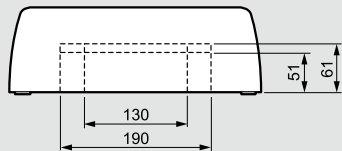

Nedbox накладные распределительные щиты

2, 3 или 4 рейки по 12 модулей

- A: шасси щита
- B: клеммный блок
- C: шасси
- D: крышка
- E: дверь пластиковая
- F: заглушки
- G: металлическая дверь
- H: фиксаторы кабеля
- I: крепление для дополнительного клеммного блока

Разметка для кабель-канала

Габариты

	24 мод.	36 мод.	48 мод.
B	380	505	630
D	225	350	475

1 рейка по 8 или 12 модулей

- A: шасси щита
- B: клеммный блок
- C: рейка
- D: крышка
- E: дверь
- F: заглушки
- I: фиксатор кабеля
- J: крепление для дополнительного клеммного блока

Разметка для кабель-канала

Габариты

	8 мод.	12 мод.
A	225	317
B	210	240
C	195	287
D	180	150
E	14	9