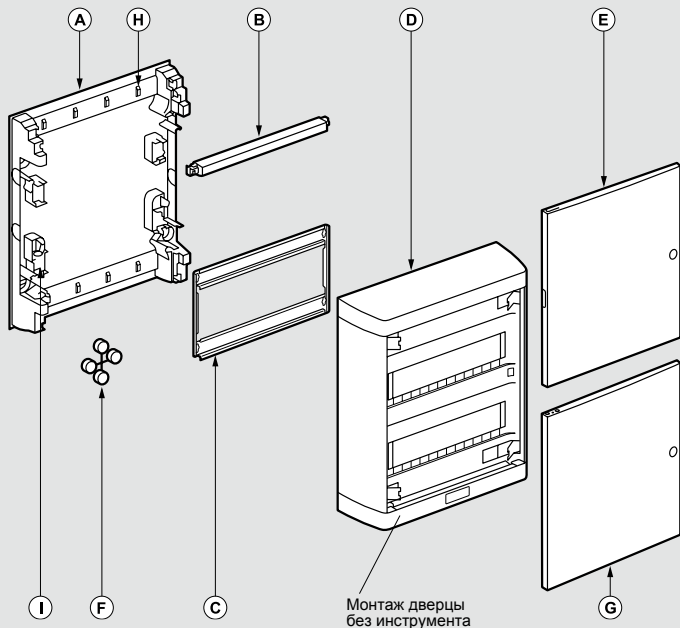

Nedbox накладные распределительные щиты

2, 3 или 4 рейки по 12 модулей

- A: шасси щита
- B: клеммный блок
- C: шасси
- D: крышка
- E: дверь пластиковая
- F: заглушки
- G: металлическая дверь
- H: фиксаторы кабеля
- I: крепление для дополнительного клеммного блока

Разметка для кабель-канала

Габариты

	24 мод.	36 мод.	48 мод.
B	380	505	630
D	225	350	475

1 рейка по 8 или 12 модулей

- A: шасси щита
- B: клеммный блок
- C: рейка
- D: крышка
- E: дверь
- F: заглушки
- I: фиксатор кабеля
- J: крепление для дополнительного клеммного блока

Разметка для кабель-канала

Габариты

	8 мод.	12 мод.
A	225	317
B	210	240
C	195	287
D	180	150
E	14	9