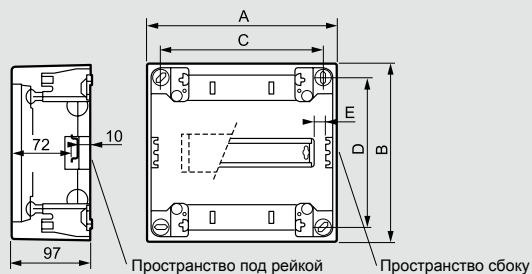

Nedbox накладные распределительные щиты

2, 3 или 4 рейки по 12 модулей

- A: шасси щита
- B: клеммный блок
- C: шасси
- D: крышка
- E: дверь пластиковая
- F: заглушки
- G: металлическая дверь
- H: фиксаторы кабеля
- I: крепление для дополнительного клеммного блока

Разметка для кабель-канала

Габариты

	24 мод.	36 мод.	48 мод.
B	380	505	630
D	225	350	475

1 рейка по 8 или 12 модулей

- A: шасси щита
- B: клеммный блок
- C: рейка
- D: крышка
- E: дверь
- F: заглушки
- I: фиксатор кабеля
- J: крепление для дополнительного клеммного блока

Разметка для кабель-канала

Габариты

	8 мод.	12 мод.
A	225	317
B	210	240
C	195	287
D	180	150
E	14	9