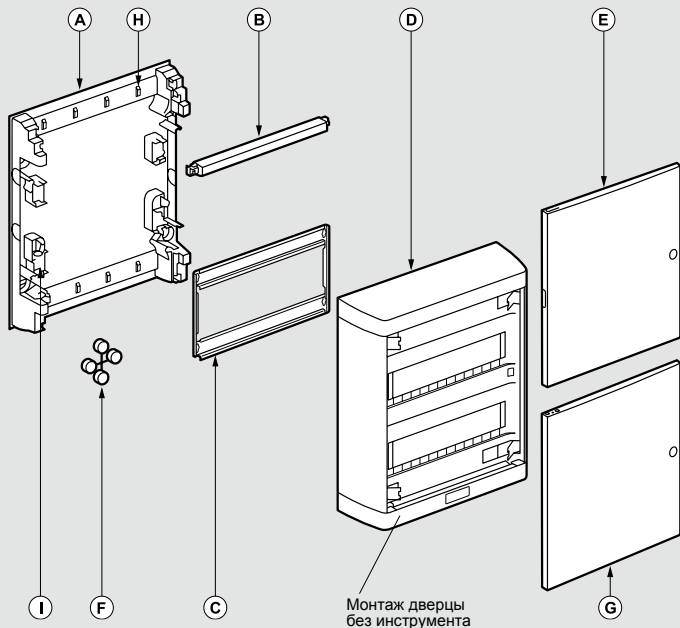

Nedbox накладные распределительные щиты

■ 2, 3 или 4 рейки по 12 модулей

- A: шасси щита
- B: клеммный блок
- C: шасси
- D: крышка
- E: дверь пластиковая
- F: заглушки
- G: металлическая дверь
- H: фиксаторы кабеля
- I: крепление для дополнительного клеммного блока

■ Разметка для кабель-канала

■ Габариты

| | 24 мод. | 36 мод. | 48 мод. |
|----------|---------|---------|---------|
| B | 380 | 505 | 630 |
| D | 225 | 350 | 475 |

■ 1 рейка по 8 или 12 модулей

- A: шасси щита
- B: клеммный блок
- C: рейка
- D: крышка
- E: дверь
- F: заглушки
- I: фиксатор кабеля
- J: крепление для дополнительного клеммного блока

■ Разметка для кабель-канала

■ Габариты

| | 8 мод. | 12 мод. |
|----------|--------|---------|
| A | 225 | 317 |
| B | 210 | 240 |
| C | 195 | 287 |
| D | 180 | 150 |
| E | 14 | 9 |