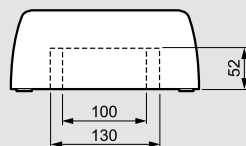

Nedbox накладные распределительные щиты

■ 2, 3 или 4 рейки по 12 модулей

- A: шасси щита
- B: клеммный блок
- C: шасси
- D: крышка
- E: дверь пластиковая
- F: заглушки
- G: металлическая дверь
- H: фиксаторы кабеля
- I: крепление для дополнительного клеммного блока

■ Разметка для кабель-канала

■ Габариты

| | 24 мод. | 36 мод. | 48 мод. |
|----------|---------|---------|---------|
| B | 380 | 505 | 630 |
| D | 225 | 350 | 475 |

■ 1 рейка по 8 или 12 модулей

- A: шасси щита
- B: клеммный блок
- C: рейка
- D: крышка
- E: дверь
- F: заглушки
- I: фиксатор кабеля
- J: крепление для дополнительного клеммного блока

■ Разметка для кабель-канала

■ Габариты

| | 8 мод. | 12 мод. |
|----------|--------|---------|
| A | 225 | 317 |
| B | 210 | 240 |
| C | 195 | 287 |
| D | 180 | 150 |
| E | 14 | 9 |