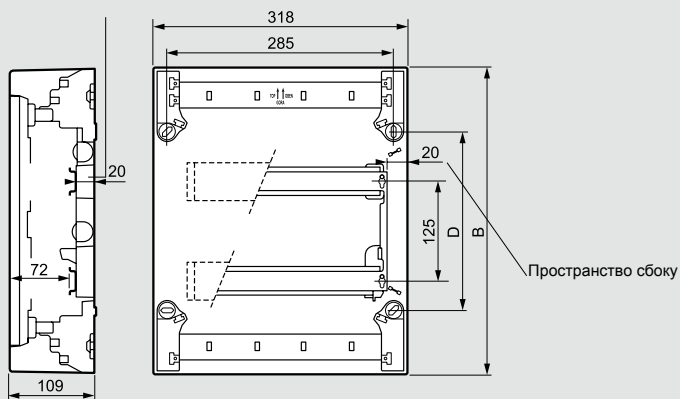

Nedbox накладные распределительные щиты

■ 2, 3 или 4 рейки по 12 модулей

- A: шасси щита
- B: клеммный блок
- C: шасси
- D: крышка
- E: дверь пластиковая
- F: заглушки
- G: металлическая дверь
- H: фиксаторы кабеля
- I: крепление для дополнительного клеммного блока

■ Разметка для кабель-канала

■ Габариты

| | 24 мод. | 36 мод. | 48 мод. |
|----------|---------|---------|---------|
| B | 380 | 505 | 630 |
| D | 225 | 350 | 475 |

■ 1 рейка по 8 или 12 модулей

- A: шасси щита
- B: клеммный блок
- C: рейка
- D: крышка
- E: дверь
- F: заглушки
- I: фиксатор кабеля
- J: крепление для дополнительного клеммного блока

■ Разметка для кабель-канала

■ Габариты

| | 8 мод. | 12 мод. |
|----------|--------|---------|
| A | 225 | 317 |
| B | 210 | 240 |
| C | 195 | 287 |
| D | 180 | 150 |
| E | 14 | 9 |