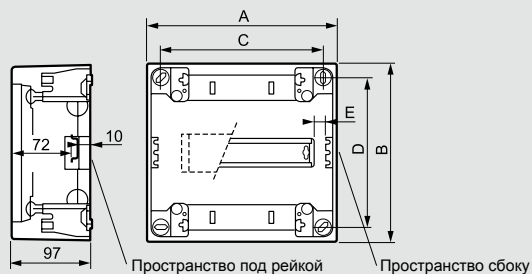

Nedbox накладные распределительные щиты

■ 2, 3 или 4 рейки по 12 модулей

- A: шасси щита
- B: клеммный блок
- C: шасси
- D: крышка
- E: дверь пластиковая
- F: заглушки
- G: металлическая дверь
- H: фиксаторы кабеля
- I: крепление для дополнительного клеммного блока

■ Разметка для кабель-канала

■ Габариты

| | 24 мод. | 36 мод. | 48 мод. |
|----------|---------|---------|---------|
| B | 380 | 505 | 630 |
| D | 225 | 350 | 475 |

■ 1 рейка по 8 или 12 модулей

- A: шасси щита
- B: клеммный блок
- C: рейка
- D: крышка
- E: дверь
- F: заглушки
- I: фиксатор кабеля
- J: крепление для дополнительного клеммного блока

■ Разметка для кабель-канала

■ Габариты

| | 8 мод. | 12 мод. |
|----------|--------|---------|
| A | 225 | 317 |
| B | 210 | 240 |
| C | 195 | 287 |
| D | 180 | 150 |
| E | 14 | 9 |