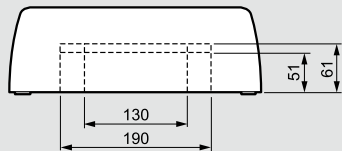

Nedbox накладные распределительные щиты

■ 2, 3 или 4 рейки по 12 модулей

- A: шасси щита
- B: клеммный блок
- C: шасси
- D: крышка
- E: дверь пластиковая
- F: заглушки
- G: металлическая дверь
- H: фиксаторы кабеля
- I: крепление для дополнительного клеммного блока

■ Разметка для кабель-канала

■ Габариты

| | 24 мод. | 36 мод. | 48 мод. |
|----------|---------|---------|---------|
| B | 380 | 505 | 630 |
| D | 225 | 350 | 475 |

■ 1 рейка по 8 или 12 модулей

- A: шасси щита
- B: клеммный блок
- C: рейка
- D: крышка
- E: дверь
- F: заглушки
- I: фиксатор кабеля
- J: крепление для дополнительного клеммного блока

■ Разметка для кабель-канала

■ Габариты

| | 8 мод. | 12 мод. |
|----------|--------|---------|
| A | 225 | 317 |
| B | 210 | 240 |
| C | 195 | 287 |
| D | 180 | 150 |
| E | 14 | 9 |