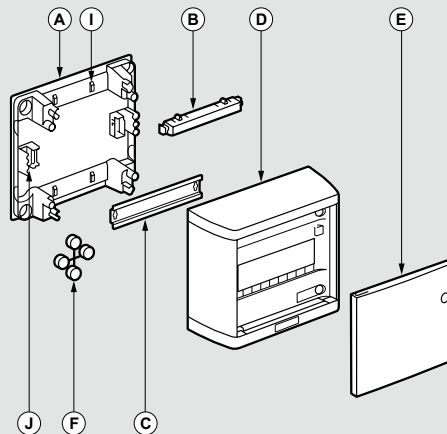

Nedbox накладные распределительные щиты

■ 2, 3 или 4 рейки по 12 модулей

- A: шасси щита
- B: клеммный блок
- C: шасси
- D: крышка
- E: дверь пластиковая
- F: заглушки
- G: металлическая дверь
- H: фиксаторы кабеля
- I: крепление для дополнительного клеммного блока

■ Разметка для кабель-канала

■ Габариты

| | 24 мод. | 36 мод. | 48 мод. |
|----------|---------|---------|---------|
| B | 380 | 505 | 630 |
| D | 225 | 350 | 475 |

■ 1 рейка по 8 или 12 модулей

- A: шасси щита
- B: клеммный блок
- C: рейка
- D: крышка
- E: дверь
- F: заглушки
- I: фиксатор кабеля
- J: крепление для дополнительного клеммного блока

■ Разметка для кабель-канала

■ Габариты

| | 8 мод. | 12 мод. |
|----------|--------|---------|
| A | 225 | 317 |
| B | 210 | 240 |
| C | 195 | 287 |
| D | 180 | 150 |
| E | 14 | 9 |