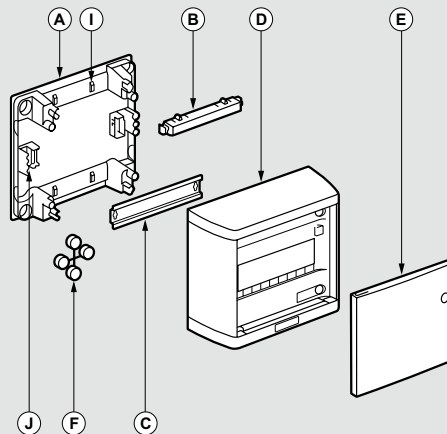

Nedbox накладные распределительные щиты

■ 2, 3 или 4 рейки по 12 модулей

- A: шасси щита
- B: клеммный блок
- C: шасси
- D: крышка
- E: дверь пластиковая
- F: заглушки
- G: металлическая дверь
- H: фиксаторы кабеля
- I: крепление для дополнительного клеммного блока

■ Разметка для кабель-канала

■ Габариты

	24 мод.	36 мод.	48 мод.
B	380	505	630
D	225	350	475

■ 1 рейка по 8 или 12 модулей

- A: шасси щита
- B: клеммный блок
- C: рейка
- D: крышка
- E: дверь
- F: заглушки
- I: фиксатор кабеля
- J: крепление для дополнительного клеммного блока

■ Разметка для кабель-канала

■ Габариты

	8 мод.	12 мод.
A	225	317
B	210	240
C	195	287
D	180	150
E	14	9