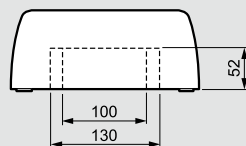

Nedbox накладные распределительные щиты

■ 2, 3 или 4 рейки по 12 модулей

- A: шасси щита
- B: клеммный блок
- C: шасси
- D: крышка
- E: дверь пластиковая
- F: заглушки
- G: металлическая дверь
- H: фиксаторы кабеля
- I: крепление для дополнительного клеммного блока

■ Разметка для кабель-канала

■ Габариты

	24 мод.	36 мод.	48 мод.
B	380	505	630
D	225	350	475

■ 1 рейка по 8 или 12 модулей

- A: шасси щита
- B: клеммный блок
- C: рейка
- D: крышка
- E: дверь
- F: заглушки
- I: фиксатор кабеля
- J: крепление для дополнительного клеммного блока

■ Разметка для кабель-канала

■ Габариты

	8 мод.	12 мод.
A	225	317
B	210	240
C	195	287
D	180	150
E	14	9