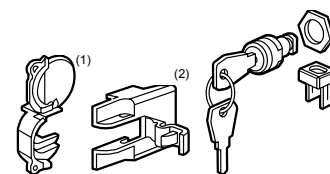

Щиты с металлической дверью

1	6 012 56	1 рейка 12 (+1) модулей
1	6 012 57	2 рейки 12 (+1) модулей
1	6 012 58	3 рейки 12 (+1) модулей
1	6 012 59	4 рейки 12 (+1) модулей

Упак. Кат. № Аксессуары

1	0 014 91	Замок
1	0 013 89	Набор для опломбирования
10	0 048 30	Клеммный блок PE 4x16 мм ²
10	0 048 40	Клеммный блок N 4x16 мм ²
10	0 048 50	Фазный клеммный блок 4x16 мм ²
20	0 016 60	Заглушка (5 модулей)