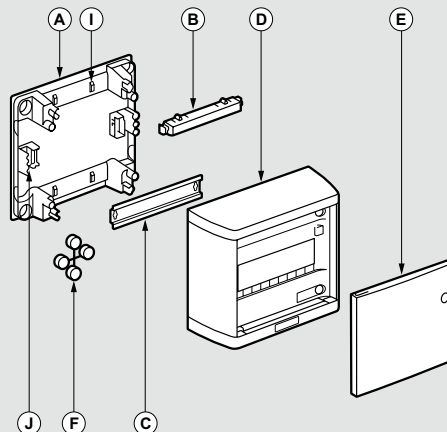

Nedbox накладные распределительные щиты

■ 2, 3 или 4 рейки по 12 модулей

- A: шасси щита
- B: клеммный блок
- C: шасси
- D: крышка
- E: дверь пластиковая
- F: заглушки
- G: металлическая дверь
- H: фиксаторы кабеля
- I: крепление для дополнительного клеммного блока

■ Разметка для кабель-канала

■ Габариты

	24 мод.	36 мод.	48 мод.
B	380	505	630
D	225	350	475

■ 1 рейка по 8 или 12 модулей

- A: шасси щита
- B: клеммный блок
- C: рейка
- D: крышка
- E: дверь
- F: заглушки
- I: фиксатор кабеля
- J: крепление для дополнительного клеммного блока

■ Разметка для кабель-канала

■ Габариты

	8 мод.	12 мод.
A	225	317
B	210	240
C	195	287
D	180	150
E	14	9