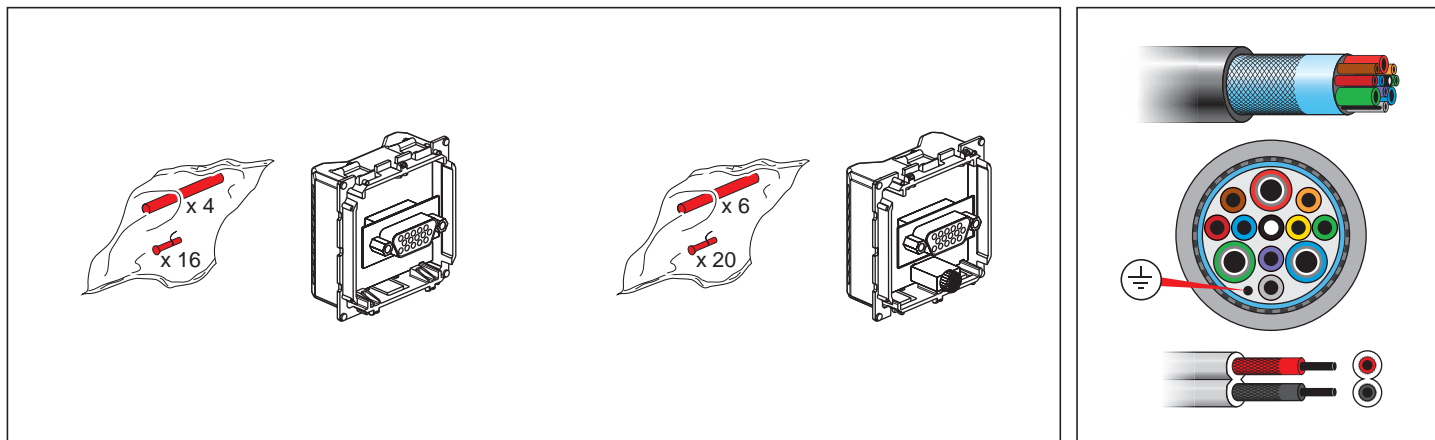

• Розетка HD15

673 16 - 787 57 - 792 57

• Розетка HD15 + jack

673 19 - 787 74

• Маркировка клемм (Маркировка коннектора)

VGA FULL PIN

-  { 1 Видео красный
-  { 6 Экран красный (земля красный)
-  { 2 Видео зеленый
-  { 7 Экран зеленый (земля зеленый)
-  { 3 Видео голубой
-  { 8 Экран голубой (земля голубой)
-  9 Пурпурный
-  14 Зеленый (SV)
-  10 Голубой (земля SH-SV)
-  13 Серый (SH)
-  11 Коричневый (ID Bit 0)
-  12 Желтый (ID Bit 1)
-  4 Оранжевый (ID Bit 2)
-  15 Черный (ID Bit 3)
-  5 Красный (Gnd)
-  ≡ Общая земля

VGA RVB SH SV

- 1 Видео красный (красный)
- 6 Экран красный (земля красный)
- 2 Видео зеленый (зеленый)
- 7 Экран зеленый (земля зеленый)
- 3 Видео голубой (голубой)
- 8 Экран голубой (земля красный)
- 14 Зеленый (SV)
- 10 Голубой (земля SH-SV)
- 13 Серый (SH)
- ≡ Общая земля

Jack

- 16 HP правый
- 17 Земля HP правый
- 18 HP левый
- 19 Земля HP левый

Меры предосторожности

Преди каквото и да е работа по продукта, да се изключи от електрическото захранване.
Задължително е да се спазват условията за инсталиране и употреба