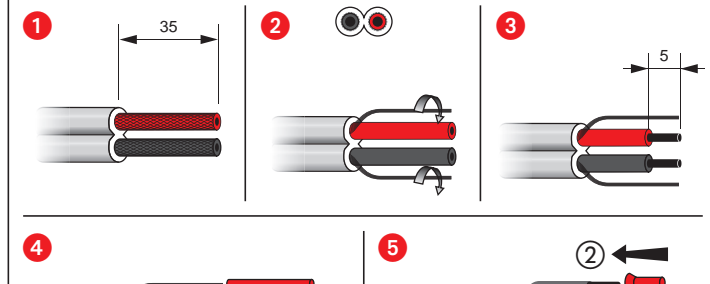

• Розетка HD15

673 16 - 787 57 - 792 57

• Розетка HD15 + jack

673 19 - 787 74

• Маркировка клемм (Маркировка коннектора)

VGA FULL PIN

-  { 1 Видео красный
-  { 6 Экран красный (земля красный)
-  { 2 Видео зеленый
-  { 7 Экран зеленый (земля зеленый)
-  { 3 Видео голубой
-  { 8 Экран голубой (земля голубой)
-  9 Пурпурный
-  14 Зеленый (SV)
-  10 Голубой (земля SH-SV)
-  13 Серый (SH)
-  11 Коричневый (ID Bit 0)
-  12 Желтый (ID Bit 1)
-  4 Оранжевый (ID Bit 2)
-  15 Черный (ID Bit 3)
-  5 Красный (Gnd)
-  ≡ Общая земля

VGA RVB SH SV

- 1 Видео красный (красный)
- 6 Экран красный (земля красный)
- 2 Видео зеленый (зеленый)
- 7 Экран зеленый (земля зеленый)
- 3 Видео голубой (голубой)
- 8 Экран голубой (земля красный)
- 14 Зеленый (SV)
- 10 Голубой (земля SH-SV)
- 13 Серый (SH)
- ≡ Общая земля

Jack

- 16 HP правый
- 17 Земля HP правый
- 18 HP левый
- 19 Земля HP левый

Меры предосторожности

Преди каквото и да е работа по продукта, да се изключи от електрическото захранване.
Задължително е да се спазват условията за инсталиране и употреба