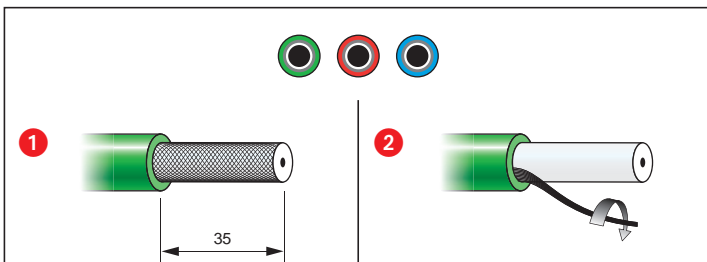

• Розетка HD15

673 16 - 787 57 - 792 57

• Розетка HD15 + jack

673 19 - 787 74

• Маркировка клемм (Маркировка коннектора)

VGA FULL PIN

-  { 1 Видео красный
-  { 2 Видео зеленый
-  { 3 Видео голубой
-  9 Пурпурный
-  14 Зеленый (SV)
-  10 Голубой (земля SH-SV)
-  13 Серый (SH)
-  11 Коричневый (ID Bit 0)
-  12 Желтый (ID Bit 1)
-  4 Оранжевый (ID Bit 2)
-  15 Черный (ID Bit 3)
-  5 Красный (Gnd)
- ⊥ Общая земля

VGA RVB SH SV

- 1 Видео красный (красный)
- 6 Экран красный (земля красный)
- 2 Видео зеленый (зеленый)
- 7 Экран зеленый (земля зеленый)
- 3 Видео голубой (голубой)
- 8 Экран голубой (земля красный)
- 14 Зеленый (SV)
- 10 Голубой (земля SH-SV)
- 13 Серый (SH)
- ⊥ Общая земля