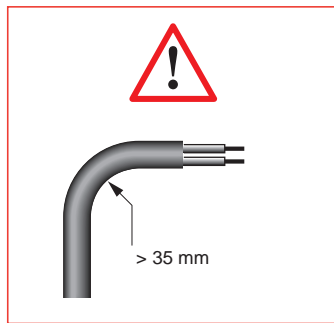

• Розетка HD15

673 16 - 787 57 - 792 57

• Розетка HD15 + jack

673 19 - 787 74

• Маркировка клемм (Маркировка коннектора)

VGA FULL PIN

-  { 1 Видео красный
-  { 2 Видео зеленый
-  { 3 Видео голубой
-  9 Пурпурный
-  14 Зеленый (SV)
-  10 Голубой (земля SH-SV)
-  13 Серый (SH)
-  11 Коричневый (ID Bit 0)
-  12 Желтый (ID Bit 1)
-  4 Оранжевый (ID Bit 2)
-  15 Черный (ID Bit 3)
-  5 Красный (Gnd)
- ⊥ Общая земля

Jack

- 16 HP правый
- 17 Земля HP правый
- 18 HP левый
- 19 Земля HP левый

Меры предосторожности

Преди каквото и да е работа по продукта, да се изключи от електрическото захранване.
Задължително е да се спазват условията за инсталиране и употреба