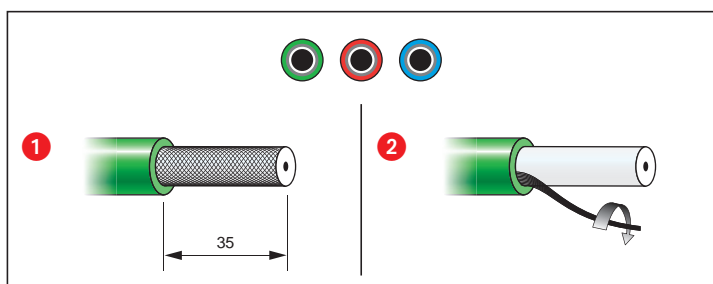

• Розетка HD15

673 16 - 787 57 - 792 57

• Розетка HD15 + jack

673 19 - 787 74

• Маркировка клемм (Маркировка коннектора)

VGA FULL PIN

-  { 1 Видео красный
-  { 6 Экран красный (земля красный)
-  { 2 Видео зеленый
-  { 7 Экран зеленый (земля зеленый)
-  { 3 Видео голубой
-  { 8 Экран голубой (земля голубой)
-  9 Пурпурный
-  14 Зеленый (SV)
-  10 Голубой (земля SH-SV)
-  13 Серый (SH)
-  11 Коричневый (ID Bit 0)
-  12 Желтый (ID Bit 1)
-  4 Оранжевый (ID Bit 2)
-  15 Черный (ID Bit 3)
-  5 Красный (Gnd)
-  ≡ Общая земля

VGA RVB SH SV

- 1 Видео красный (красный)
- 6 Экран красный (земля красный)
- 2 Видео зеленый (зеленый)
- 7 Экран зеленый (земля зеленый)
- 3 Видео голубой (голубой)
- 8 Экран голубой (земля красный)
- 14 Зеленый (SV)
- 10 Голубой (земля SH-SV)
- 13 Серый (SH)
- ≡ Общая земля

Jack

- 16 HP правый
- 17 Земля HP правый
- 18 HP левый
- 19 Земля HP левый

Меры предосторожности

Преди каквото и да е работа по продукта, да се изключи от електрическото захранване.
Задължително е да се спазват условията за инсталиране и употреба