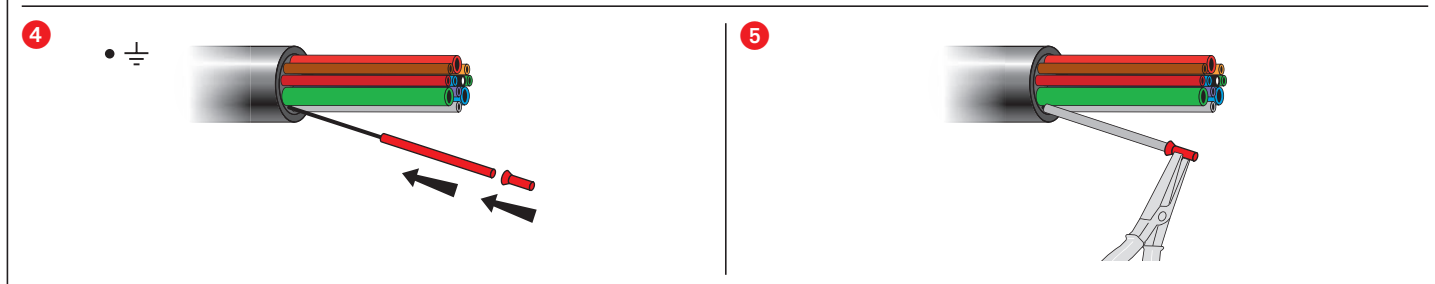

• Розетка HD15

673 16 - 787 57 - 792 57

• Розетка HD15 + jack

673 19 - 787 74

• Маркировка клемм (Маркировка коннектора)

VGA FULL PIN

-  { 1 Видео красный
-  { 6 Экран красный (земля красный)
-  { 2 Видео зеленый
-  { 7 Экран зеленый (земля зеленый)
-  { 3 Видео голубой
-  { 8 Экран голубой (земля голубой)
-  9 Пурпурный
-  14 Зеленый (SV)
-  10 Голубой (земля SH-SV)
-  13 Серый (SH)
-  11 Коричневый (ID Bit 0)
-  12 Желтый (ID Bit 1)
-  4 Оранжевый (ID Bit 2)
-  15 Черный (ID Bit 3)
-  5 Красный (Gnd)
-  ≡ Общая земля

VGA RVB SH SV

- 1 Видео красный (красный)
- 6 Экран красный (земля красный)
- 2 Видео зеленый (зеленый)
- 7 Экран зеленый (земля зеленый)
- 3 Видео голубой (голубой)
- 8 Экран голубой (земля красный)
- 14 Зеленый (SV)
- 10 Голубой (земля SH-SV)
- 13 Серый (SH)
- ≡ Общая земля