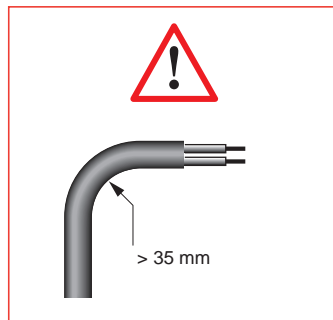

• Розетка HD15

673 16 - 787 57 - 792 57

• Розетка HD15 + jack

673 19 - 787 74

• Маркировка клемм (Маркировка коннектора)

VGA FULL PIN

-  { 1 Видео красный
-  { 6 Экран красный (земля красный)
-  { 2 Видео зеленый
-  { 7 Экран зеленый (земля зеленый)
-  { 3 Видео голубой
-  { 8 Экран голубой (земля голубой)
-  9 Пурпурный
-  14 Зеленый (SV)
-  10 Голубой (земля SH-SV)
-  13 Серый (SH)
-  11 Коричневый (ID Bit 0)
-  12 Желтый (ID Bit 1)
-  4 Оранжевый (ID Bit 2)
-  15 Черный (ID Bit 3)
-  5 Красный (Gnd)
-  ≡ Общая земля

Jack

- 16 HP правый
- 17 Земля HP правый
- 18 HP левый
- 19 Земля HP левый

Меры предосторожности

Преди каквото и да е работа по продукта, да се изключи от електрическото захранване.
Задължително е да се спазват условията за инсталиране и употреба