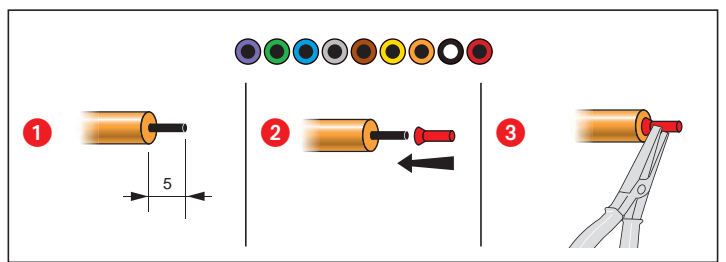

• Розетка HD15

673 16 - 787 57 - 792 57

• Розетка HD15 + jack

673 19 - 787 74

• Маркировка клемм (Маркировка коннектора)

VGA FULL PIN

-  { 1 Видео красный
-  { 2 Видео зеленый
-  { 3 Видео голубой
-  9 Пурпурный
-  14 Зеленый (SV)
-  10 Голубой (земля SH-SV)
-  13 Серый (SH)
-  11 Коричневый (ID Bit 0)
-  12 Желтый (ID Bit 1)
-  4 Оранжевый (ID Bit 2)
-  15 Черный (ID Bit 3)
-  5 Красный (Gnd)
- ⊥ Общая земля

VGA RVB SH SV

- 1 Видео красный (красный)
- 6 Экран красный (земля красный)
- 2 Видео зеленый (зеленый)
- 7 Экран зеленый (земля зеленый)
- 3 Видео голубой (голубой)
- 8 Экран голубой (земля красный)
- 14 Зеленый (SV)
- 10 Голубой (земля SH-SV)
- 13 Серый (SH)
- ⊥ Общая земля

Jack

- 16 HP правый
- 17 Земля HP правый
- 18 HP левый
- 19 Земля HP левый

Меры предосторожности

Преди каквото и да е работа по продукта, да се изключи от електрическото захранване.
Задължително е да се спазват условията за инсталиране и употреба