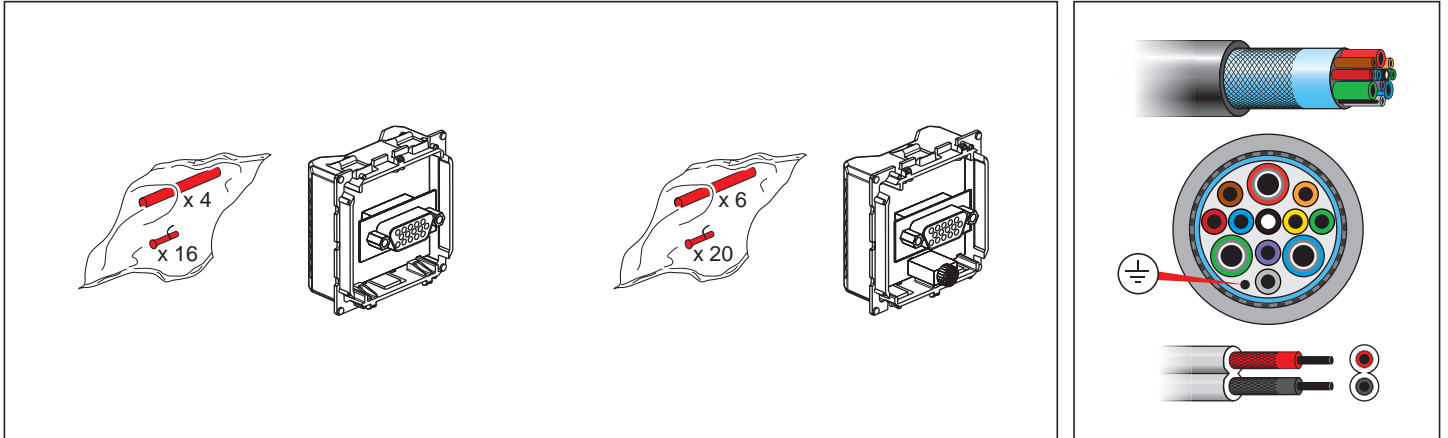

• Розетка HD15

673 16 - 787 57 - 792 57

• Розетка HD15 + jack

673 19 - 787 74

• Маркировка клемм (Маркировка коннектора)

VGA FULL PIN

-  { 1 Видео красный
-  { 2 Видео зеленый
-  { 3 Видео голубой
-  9 Пурпурный
-  14 Зеленый (SV)
-  10 Голубой (земля SH-SV)
-  13 Серый (SH)
-  11 Коричневый (ID Bit 0)
-  12 Желтый (ID Bit 1)
-  4 Оранжевый (ID Bit 2)
-  15 Черный (ID Bit 3)
-  5 Красный (Gnd)
- ⊥ Общая земля

VGA RVB SH SV

- 1 Видео красный (красный)
- 6 Экран красный (земля красный)
- 2 Видео зеленый (зеленый)
- 7 Экран зеленый (земля зеленый)
- 3 Видео голубой (голубой)
- 8 Экран голубой (земля красный)
- 14 Зеленый (SV)
- 10 Голубой (земля SH-SV)
- 13 Серый (SH)
- ⊥ Общая земля

Jack

- 16 HP правый
- 17 Земля HP правый
- 18 HP левый
- 19 Земля HP левый

Меры предосторожности

Преди каквото и да е работа по продукта, да се изключи от електрическото захранване.
Задължително е да се спазват условията за инсталиране и употреба