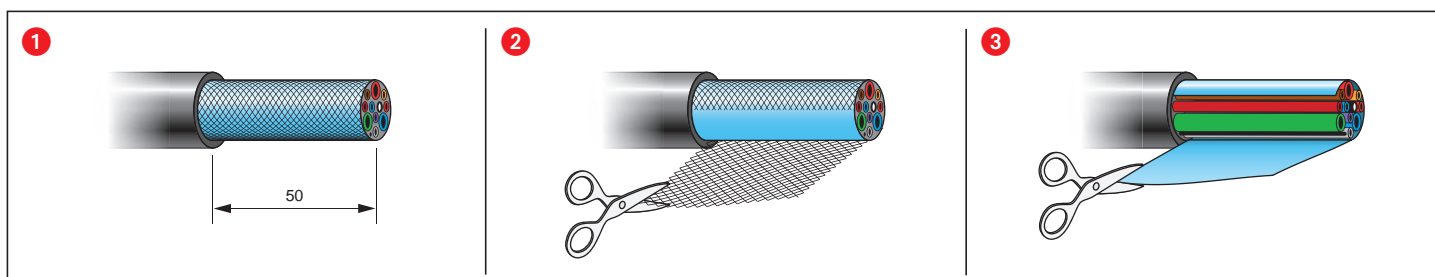

• Розетка HD15

673 16 - 787 57 - 792 57

• Розетка HD15 + jack

673 19 - 787 74

• Маркировка клемм (Маркировка коннектора)

VGA FULL PIN

-  { 1 Видео красный
-  { 6 Экран красный (земля красный)
-  { 2 Видео зеленый
-  { 7 Экран зеленый (земля зеленый)
-  { 3 Видео голубой
-  { 8 Экран голубой (земля голубой)
-  9 Пурпурный
-  14 Зеленый (SV)
-  10 Голубой (земля SH-SV)
-  13 Серый (SH)
-  11 Коричневый (ID Bit 0)
-  12 Желтый (ID Bit 1)
-  4 Оранжевый (ID Bit 2)
-  15 Черный (ID Bit 3)
-  5 Красный (Gnd)
-  ≡ Общая земля

VGA RVB SH SV

- 1 Видео красный (красный)
- 6 Экран красный (земля красный)
- 2 Видео зеленый (зеленый)
- 7 Экран зеленый (земля зеленый)
- 3 Видео голубой (голубой)
- 8 Экран голубой (земля красный)
- 14 Зеленый (SV)
- 10 Голубой (земля SH-SV)
- 13 Серый (SH)
- ≡ Общая земля

Jack

- 16 HP правый
- 17 Земля HP правый
- 18 HP левый
- 19 Земля HP левый

Меры предосторожности

Преди каквото и да е работа по продукта, да се изключи от електрическото захранване.
Задължително е да се спазват условията за инсталиране и употреба