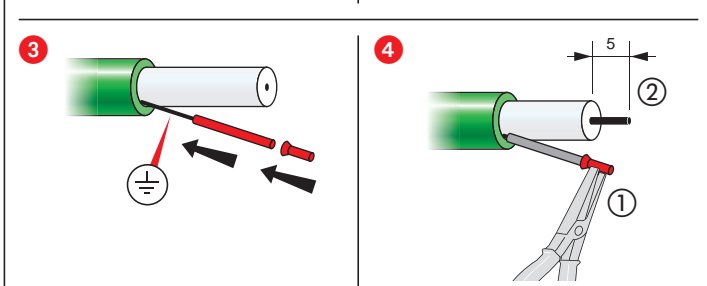

• Розетка HD15

673 16 - 787 57 - 792 57

• Розетка HD15 + jack

673 19 - 787 74

• Маркировка клемм (Маркировка коннектора)

VGA FULL PIN

-  { 1 Видео красный
-  { 2 Видео зеленый
-  { 3 Видео голубой
-  9 Пурпурный
-  14 Зеленый (SV)
-  10 Голубой (земля SH-SV)
-  13 Серый (SH)
-  11 Коричневый (ID Bit 0)
-  12 Желтый (ID Bit 1)
-  4 Оранжевый (ID Bit 2)
-  15 Черный (ID Bit 3)
-  5 Красный (Gnd)
- ⊥ Общая земля

VGA RVB SH SV

- 1 Видео красный (красный)
- 6 Экран красный (земля красный)
- 2 Видео зеленый (зеленый)
- 7 Экран зеленый (земля зеленый)
- 3 Видео голубой (голубой)
- 8 Экран голубой (земля красный)
- 14 Зеленый (SV)
- 10 Голубой (земля SH-SV)
- 13 Серый (SH)
- ⊥ Общая земля

Jack

- 16 HP правый
- 17 Земля HP правый
- 18 HP левый
- 19 Земля HP левый

Меры предосторожности

Преди каквото и да е работа по продукта, да се изключи от електрическото захранване.
Задължително е да се спазват условията за инсталиране и употреба