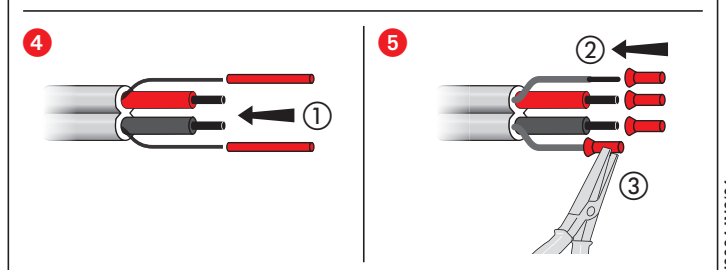

• Розетка HD15

673 16 - 787 57 - 792 57

• Розетка HD15 + jack

673 19 - 787 74

• Маркировка клемм (Маркировка коннектора)

VGA FULL PIN

-  { 1 Видео красный
-  { 2 Видео зеленый
-  { 3 Видео голубой
-  9 Пурпурный
-  14 Зеленый (SV)
-  10 Голубой (земля SH-SV)
-  13 Серый (SH)
-  11 Коричневый (ID Bit 0)
-  12 Желтый (ID Bit 1)
-  4 Оранжевый (ID Bit 2)
-  15 Черный (ID Bit 3)
-  5 Красный (Gnd)
- ⊥ Общая земля

VGA RVB SH SV

- 1 Видео красный (красный)
- 6 Экран красный (земля красный)
- 2 Видео зеленый (зеленый)
- 7 Экран зеленый (земля зеленый)
- 3 Видео голубой (голубой)
- 8 Экран голубой (земля красный)
- 14 Зеленый (SV)
- 10 Голубой (земля SH-SV)
- 13 Серый (SH)
- ⊥ Общая земля

Jack

- 16 HP правый
- 17 Земля HP правый
- 18 HP левый
- 19 Земля HP левый

Меры предосторожности

Преди каквото и да е работа по продукта, да се изключи от електрическото захранване.
Задължително е да се спазват условията за инсталиране и употреба