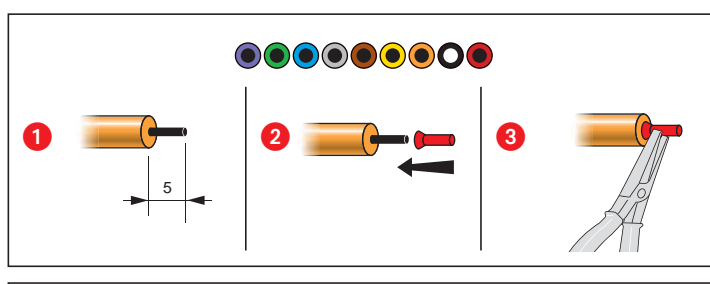

• Розетка HD15

673 16 - 787 57 - 792 57

• Розетка HD15 + jack

673 19 - 787 74

• Маркировка клемм (Маркировка коннектора)

VGA FULL PIN

-  { 1 Видео красный
-  { 6 Экран красный (земля красный)
-  { 2 Видео зеленый
-  { 7 Экран зеленый (земля зеленый)
-  { 3 Видео голубой
-  { 8 Экран голубой (земля голубой)
-  9 Пурпурный
-  14 Зеленый (SV)
-  10 Голубой (земля SH-SV)
-  13 Серый (SH)
-  11 Коричневый (ID Bit 0)
-  12 Желтый (ID Bit 1)
-  4 Оранжевый (ID Bit 2)
-  15 Черный (ID Bit 3)
-  5 Красный (Gnd)
-  ≡ Общая земля

VGA RVB SH SV

- 1 Видео красный (красный)
- 6 Экран красный (земля красный)
- 2 Видео зеленый (зеленый)
- 7 Экран зеленый (земля зеленый)
- 3 Видео голубой (голубой)
- 8 Экран голубой (земля красный)
- 14 Зеленый (SV)
- 10 Голубой (земля SH-SV)
- 13 Серый (SH)
- ≡ Общая земля

Jack

- 16 HP правый
- 17 Земля HP правый
- 18 HP левый
- 19 Земля HP левый

Меры предосторожности

Преди каквото и да е работа по продукта, да се изключи от електрическото захранване.
Задължително е да се спазват условията за инсталиране и употреба