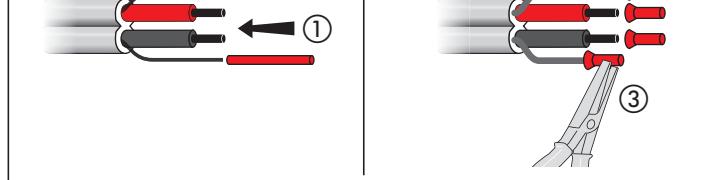

• Розетка HD15

673 16 - 787 57 - 792 57

• Розетка HD15 + jack

673 19 - 787 74

• Маркировка клемм (Маркировка коннектора)

VGA FULL PIN

-  { 1 Видео красный
-  { 6 Экран красный (земля красный)
-  { 2 Видео зеленый
-  { 7 Экран зеленый (земля зеленый)
-  { 3 Видео голубой
-  { 8 Экран голубой (земля голубой)
-  9 Пурпурный
-  14 Зеленый (SV)
-  10 Голубой (земля SH-SV)
-  13 Серый (SH)
-  11 Коричневый (ID Bit 0)
-  12 Желтый (ID Bit 1)
-  4 Оранжевый (ID Bit 2)
-  15 Черный (ID Bit 3)
-  5 Красный (Gnd)
-  ≡ Общая земля

VGA RVB SH SV

- 1 Видео красный (красный)
- 6 Экран красный (земля красный)
- 2 Видео зеленый (зеленый)
- 7 Экран зеленый (земля зеленый)
- 3 Видео голубой (голубой)
- 8 Экран голубой (земля красный)
- 14 Зеленый (SV)
- 10 Голубой (земля SH-SV)
- 13 Серый (SH)
- ≡ Общая земля