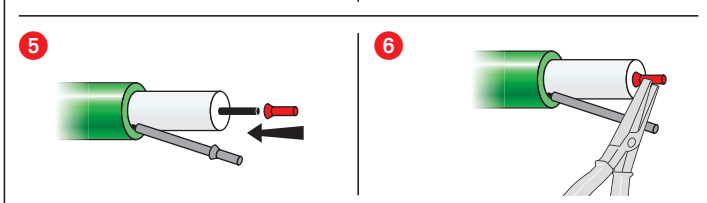

• Розетка HD15

673 16 - 787 57 - 792 57

• Розетка HD15 + jack

673 19 - 787 74

• Маркировка клемм (Маркировка коннектора)

VGA FULL PIN

-  { 1 Видео красный
-  { 2 Видео зеленый
-  { 3 Видео голубой
-  9 Пурпурный
-  14 Зеленый (SV)
-  10 Голубой (земля SH-SV)
-  13 Серый (SH)
-  11 Коричневый (ID Bit 0)
-  12 Желтый (ID Bit 1)
-  4 Оранжевый (ID Bit 2)
-  15 Черный (ID Bit 3)
-  5 Красный (Gnd)
- ⊥ Общая земля

VGA RVB SH SV

- 1 Видео красный (красный)
- 6 Экран красный (земля красный)
- 2 Видео зеленый (зеленый)
- 7 Экран зеленый (земля зеленый)
- 3 Видео голубой (голубой)
- 8 Экран голубой (земля красный)
- 14 Зеленый (SV)
- 10 Голубой (земля SH-SV)
- 13 Серый (SH)
- ⊥ Общая земля

Jack

- 16 HP правый
- 17 Земля HP правый
- 18 HP левый
- 19 Земля HP левый

Меры предосторожности

Преди каквото и да е работа по продукта, да се изключи от електрическото захранване.
Задължително е да се спазват условията за инсталиране и употреба