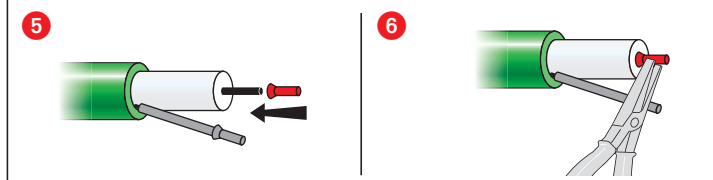

• Розетка HD15

673 16 - 787 57 - 792 57

• Розетка HD15 + jack

673 19 - 787 74

• Маркировка клемм (Маркировка коннектора)

VGA FULL PIN

-  { 1 Видео красный
-  { 6 Экран красный (земля красный)
-  { 2 Видео зеленый
-  { 7 Экран зеленый (земля зеленый)
-  { 3 Видео голубой
-  { 8 Экран голубой (земля голубой)
-  9 Пурпурный
-  14 Зеленый (SV)
-  10 Голубой (земля SH-SV)
-  13 Серый (SH)
-  11 Коричневый (ID Bit 0)
-  12 Желтый (ID Bit 1)
-  4 Оранжевый (ID Bit 2)
-  15 Черный (ID Bit 3)
-  5 Красный (Gnd)
-  ≡ Общая земля

VGA RVB SH SV

- 1 Видео красный (красный)
- 6 Экран красный (земля красный)
- 2 Видео зеленый (зеленый)
- 7 Экран зеленый (земля зеленый)
- 3 Видео голубой (голубой)
- 8 Экран голубой (земля красный)
- 14 Зеленый (SV)
- 10 Голубой (земля SH-SV)
- 13 Серый (SH)
- ≡ Общая земля