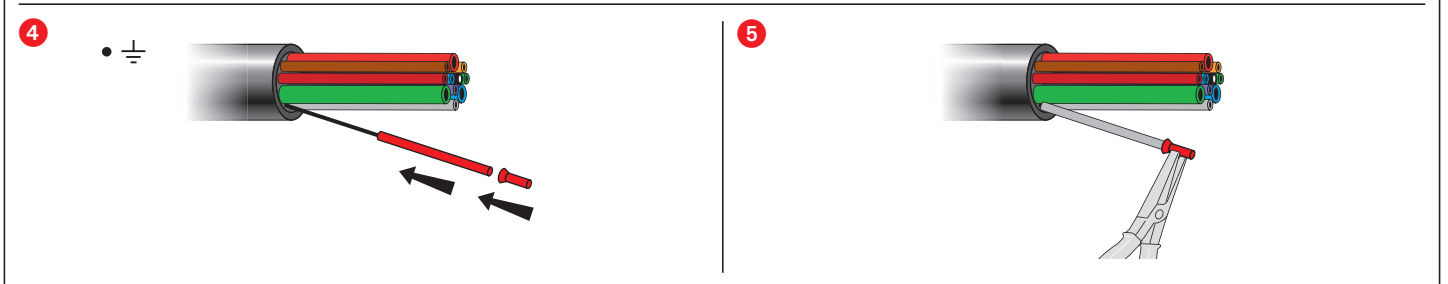

• Розетка HD15

673 16 - 787 57 - 792 57

• Розетка HD15 + jack

673 19 - 787 74

• Маркировка клемм (Маркировка коннектора)

VGA FULL PIN

-  { 1 Видео красный
-  { 2 Видео зеленый
-  { 3 Видео голубой
-  9 Пурпурный
-  14 Зеленый (SV)
-  10 Голубой (земля SH-SV)
-  13 Серый (SH)
-  11 Коричневый (ID Bit 0)
-  12 Желтый (ID Bit 1)
-  4 Оранжевый (ID Bit 2)
-  15 Черный (ID Bit 3)
-  5 Красный (Gnd)
- ⊥ Общая земля

VGA RVB SH SV

- 1 Видео красный (красный)
- 6 Экран красный (земля красный)
- 2 Видео зеленый (зеленый)
- 7 Экран зеленый (земля зеленый)
- 3 Видео голубой (голубой)
- 8 Экран голубой (земля красный)
- 14 Зеленый (SV)
- 10 Голубой (земля SH-SV)
- 13 Серый (SH)
- ⊥ Общая земля