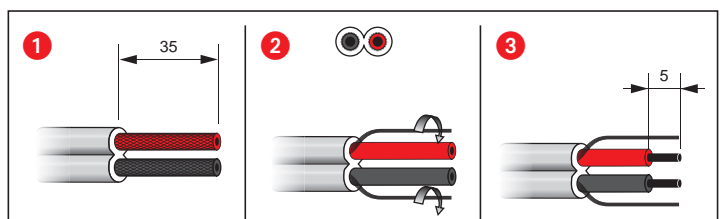

• Розетка HD15

673 16 - 787 57 - 792 57

• Розетка HD15 + jack

673 19 - 787 74

• Маркировка клемм (Маркировка коннектора)

VGA FULL PIN

-  { 1 Видео красный
-  { 2 Видео зеленый
-  { 3 Видео голубой
-  9 Пурпурный
-  14 Зеленый (SV)
-  10 Голубой (земля SH-SV)
-  13 Серый (SH)
-  11 Коричневый (ID Bit 0)
-  12 Желтый (ID Bit 1)
-  4 Оранжевый (ID Bit 2)
-  15 Черный (ID Bit 3)
-  5 Красный (Gnd)
- ⊥ Общая земля

VGA RVB SH SV

- 1 Видео красный (красный)
- 6 Экран красный (земля красный)
- 2 Видео зеленый (зеленый)
- 7 Экран зеленый (земля зеленый)
- 3 Видео голубой (голубой)
- 8 Экран голубой (земля красный)
- 14 Зеленый (SV)
- 10 Голубой (земля SH-SV)
- 13 Серый (SH)
- ⊥ Общая земля

Jack

- 16 HP правый
- 17 Земля HP правый
- 18 HP левый
- 19 Земля HP левый

Меры предосторожности

Преди каквото и да е работа по продукта, да се изключи от електрическото захранване.
Задължително е да се спазват условията за инсталиране и употреба