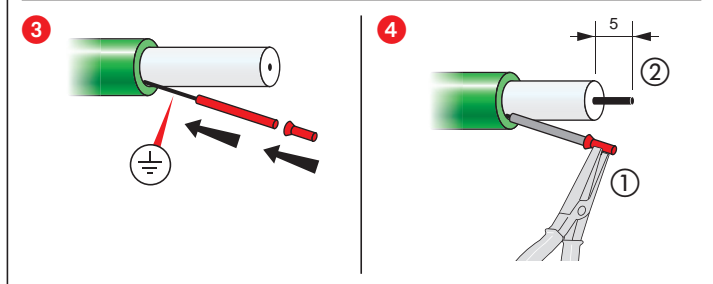

• Розетка HD15

673 16 - 787 57 - 792 57

• Розетка HD15 + jack

673 19 - 787 74

• Маркировка клемм (Маркировка коннектора)

VGA FULL PIN

-  { 1 Видео красный
-  { 6 Экран красный (земля красный)
-  { 2 Видео зеленый
-  { 7 Экран зеленый (земля зеленый)
-  { 3 Видео голубой
-  { 8 Экран голубой (земля голубой)
-  9 Пурпурный
-  14 Зеленый (SV)
-  10 Голубой (земля SH-SV)
-  13 Серый (SH)
-  11 Коричневый (ID Bit 0)
-  12 Желтый (ID Bit 1)
-  4 Оранжевый (ID Bit 2)
-  15 Черный (ID Bit 3)
-  5 Красный (Gnd)
-  ≡ Общая земля

VGA RVB SH SV

- 1 Видео красный (красный)
- 6 Экран красный (земля красный)
- 2 Видео зеленый (зеленый)
- 7 Экран зеленый (земля зеленый)
- 3 Видео голубой (голубой)
- 8 Экран голубой (земля красный)
- 14 Зеленый (SV)
- 10 Голубой (земля SH-SV)
- 13 Серый (SH)
- ≡ Общая земля

Jack

- 16 HP правый
- 17 Земля HP правый
- 18 HP левый
- 19 Земля HP левый

Меры предосторожности

Преди каквото и да е работа по продукта, да се изключи от електрическото захранване.
Задължително е да се спазват условията за инсталиране и употреба