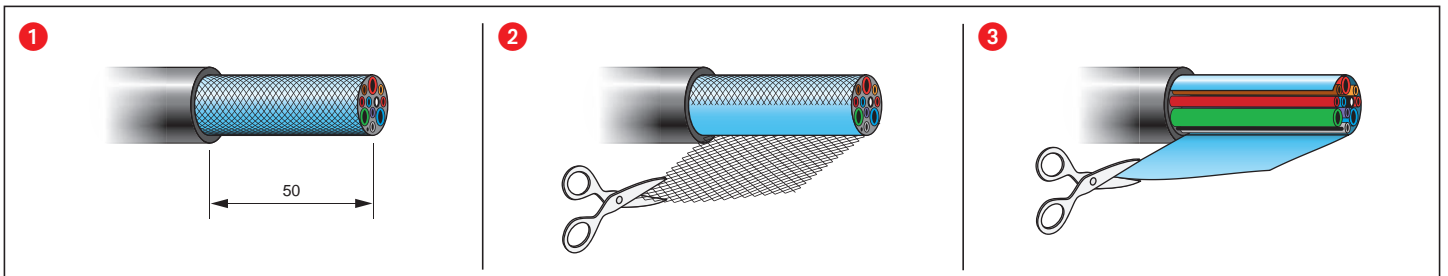

• Розетка HD15

673 16 - 787 57 - 792 57

• Розетка HD15 + jack

673 19 - 787 74

• Маркировка клемм (Маркировка коннектора)

VGA FULL PIN

-  { 1 Видео красный
-  { 2 Видео зеленый
-  { 3 Видео голубой
-  9 Пурпурный
-  14 Зеленый (SV)
-  10 Голубой (земля SH-SV)
-  13 Серый (SH)
-  11 Коричневый (ID Bit 0)
-  12 Желтый (ID Bit 1)
-  4 Оранжевый (ID Bit 2)
-  15 Черный (ID Bit 3)
-  5 Красный (Gnd)
- ⊥ Общая земля

VGA RVB SH SV

- 1 Видео красный (красный)
- 6 Экран красный (земля красный)
- 2 Видео зеленый (зеленый)
- 7 Экран зеленый (земля зеленый)
- 3 Видео голубой (голубой)
- 8 Экран голубой (земля красный)
- 14 Зеленый (SV)
- 10 Голубой (земля SH-SV)
- 13 Серый (SH)
- ⊥ Общая земля

Jack

- 16 HP правый
- 17 Земля HP правый
- 18 HP левый
- 19 Земля HP левый

Меры предосторожности

Преди каквото и да е работа по продукта, да се изключи от електрическото захранване.
Задължително е да се спазват условията за инсталиране и употреба