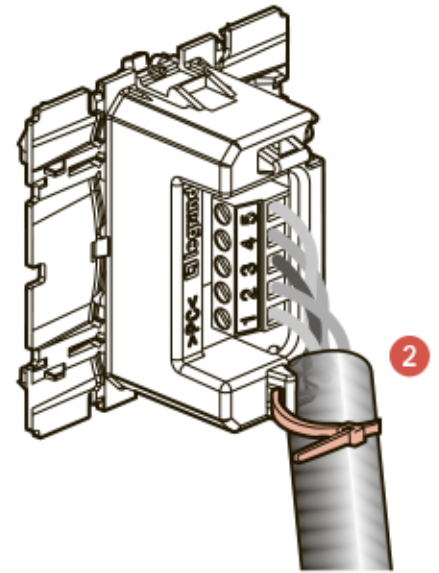

• Розетка USB

673 52 - 787 61 - 792 84

673 52

787 61 - 792 84

- 1 - Vbus (5V)
- 2 - D-
- 3 - D+
- 4 -
- 5 -

Меры предосторожности

Установка данного изделия должна выполняться в соответствии с правилами монтажа и предпочтительно квалифицированным электриком. Неправильный монтаж или нарушение правил эксплуатации изделия могут привести к возникновению пожара или поражению электрическим током.