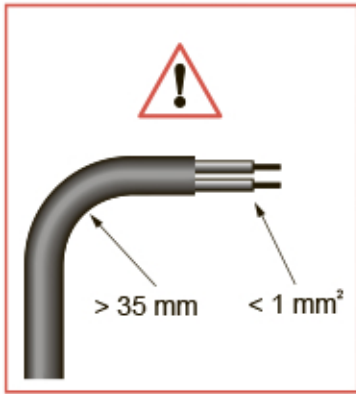

• Розетка USB

673 52 - 787 61 - 792 84

673 52

787 61 - 792 84

- 1 - Vbus (5V)
- 2 - D-
- 3 - D+
- 4 -
- 5 -

Меры предосторожности

Установка данного изделия должна выполняться в соответствии с правилами монтажа и предпочтительно квалифицированным электриком. Неправильный монтаж или нарушение правил эксплуатации изделия могут привести к возникновению пожара или поражению электрическим током.