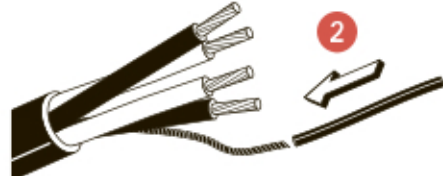

• Розетка USB

673 52 - 787 61 - 792 84

673 52

787 61 - 792 84

- 1 - Vbus (5V)
- 2 - D-
- 3 - D+
- 4 -
- 5 -

Меры предосторожности

Установка данного изделия должна выполняться в соответствии с правилами монтажа и предпочтительно квалифицированным электриком. Неправильный монтаж или нарушение правил эксплуатации изделия могут привести к возникновению пожара или поражению электрическим током.