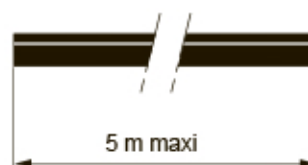

• Розетка USB

673 52 - 787 61 - 792 84

673 52

787 61 - 792 84

- 1 - Vbus (5V)
- 2 - D-
- 3 - D+
- 4 -
- 5 -

Меры предосторожности

Установка данного изделия должна выполняться в соответствии с правилами монтажа и предпочтительно квалифицированным электриком. Неправильный монтаж или нарушение правил эксплуатации изделия могут привести к возникновению пожара или поражению электрическим током.