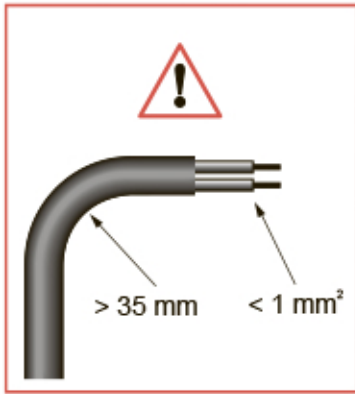

• Розетка USB

673 52 - 787 61 - 792 84

673 52

787 61 - 792 84

- 1 - Vbus (5V)
- 2 - D-
- 3 - D+
- 4 -
- 5 -

Меры предосторожности

Установка данного изделия должна выполняться в соответствии с правилами монтажа и предпочтительно квалифицированным электриком. Неправильный монтаж или нарушение правил эксплуатации изделия могут привести к возникновению пожара или поражению электрическим током.