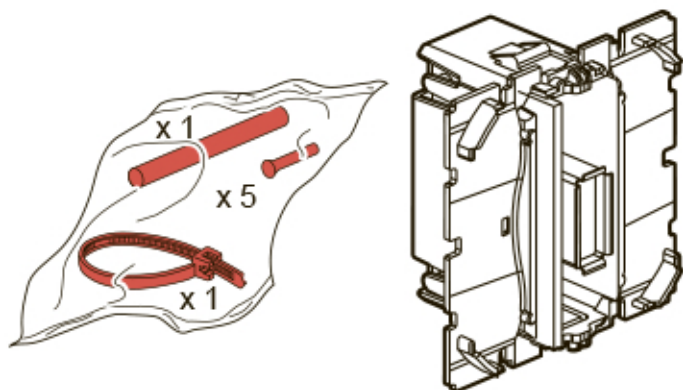

• Розетка USB

673 52 - 787 61 - 792 84

673 52

787 61 - 792 84

- 1 - Vbus (5V)
- 2 - D-
- 3 - D+
- 4 -
- 5 -

Меры предосторожности

Установка данного изделия должна выполняться в соответствии с правилами монтажа и предпочтительно квалифицированным электриком. Неправильный монтаж или нарушение правил эксплуатации изделия могут привести к возникновению пожара или поражению электрическим током.