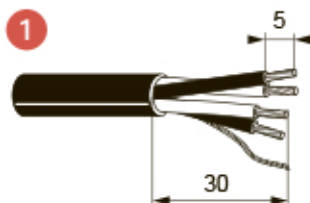

• Розетка USB

673 52 - 787 61 - 792 84

673 52

787 61 - 792 84

- 1 - Vbus (5V)
- 2 - D-
- 3 - D+
- 4 -
- 5 -

Меры предосторожности

Установка данного изделия должна выполняться в соответствии с правилами монтажа и предпочтительно квалифицированным электриком. Неправильный монтаж или нарушение правил эксплуатации изделия могут привести к возникновению пожара или поражению электрическим током.