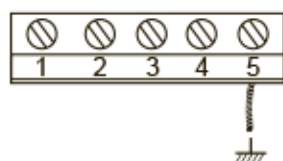

• Розетка USB

673 52 - 787 61 - 792 84

673 52

787 61 - 792 84

- 1 - Vbus (5V)
- 2 - D-
- 3 - D+
- 4 -
- 5 -

Меры предосторожности

Установка данного изделия должна выполняться в соответствии с правилами монтажа и предпочтительно квалифицированным электриком. Неправильный монтаж или нарушение правил эксплуатации изделия могут привести к возникновению пожара или поражению электрическим током.