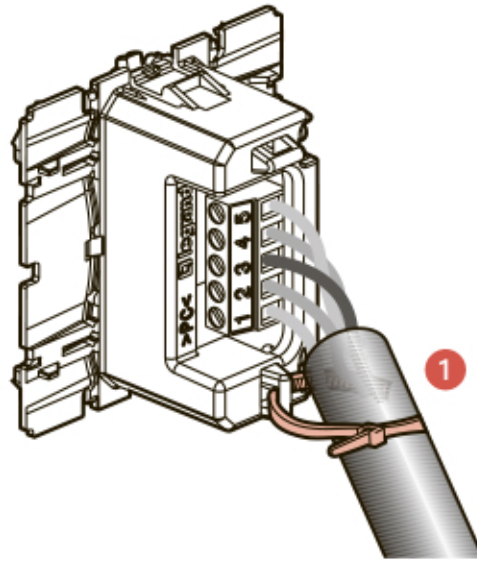

• Розетка USB

673 52 - 787 61 - 792 84

673 52

787 61 - 792 84

- 1 - Vbus (5V)
- 2 - D-
- 3 - D+
- 4 -
- 5 -

Меры предосторожности

Установка данного изделия должна выполняться в соответствии с правилами монтажа и предпочтительно квалифицированным электриком. Неправильный монтаж или нарушение правил эксплуатации изделия могут привести к возникновению пожара или поражению электрическим током.