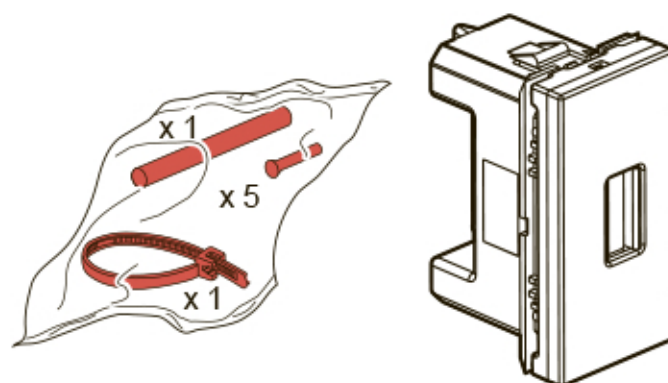

• Розетка USB

673 52 - 787 61 - 792 84

673 52

787 61 - 792 84

- 1 - Vbus (5V)
- 2 - D-
- 3 - D+
- 4 -
- 5 -

Меры предосторожности

Установка данного изделия должна выполняться в соответствии с правилами монтажа и предпочтительно квалифицированным электриком. Неправильный монтаж или нарушение правил эксплуатации изделия могут привести к возникновению пожара или поражению электрическим током.