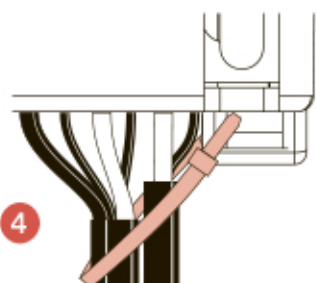

• Розетка USB

673 52 - 787 61 - 792 84

673 52

787 61 - 792 84

- 1 - Vbus (5V)
- 2 - D-
- 3 - D+
- 4 -
- 5 -

Меры предосторожности

Установка данного изделия должна выполняться в соответствии с правилами монтажа и предпочтительно квалифицированным электриком. Неправильный монтаж или нарушение правил эксплуатации изделия могут привести к возникновению пожара или поражению электрическим током.