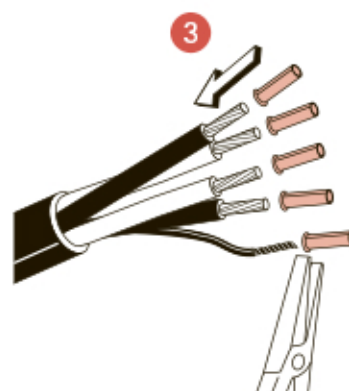

• Розетка USB

673 52 - 787 61 - 792 84

673 52

787 61 - 792 84

- 1 - Vbus (5V)
- 2 - D-
- 3 - D+
- 4 -
- 5 -

Меры предосторожности

Установка данного изделия должна выполняться в соответствии с правилами монтажа и предпочтительно квалифицированным электриком. Неправильный монтаж или нарушение правил эксплуатации изделия могут привести к возникновению пожара или поражению электрическим током.