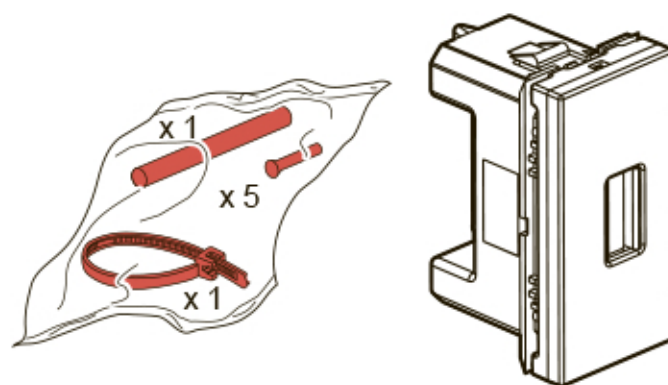

• Розетка USB

673 52 - 787 61 - 792 84

673 52

787 61 - 792 84

- 1 - Vbus (5V)
- 2 - D-
- 3 - D+
- 4 -
- 5 -

Меры предосторожности

Установка данного изделия должна выполняться в соответствии с правилами монтажа и предпочтительно квалифицированным электриком. Неправильный монтаж или нарушение правил эксплуатации изделия могут привести к возникновению пожара или поражению электрическим током.