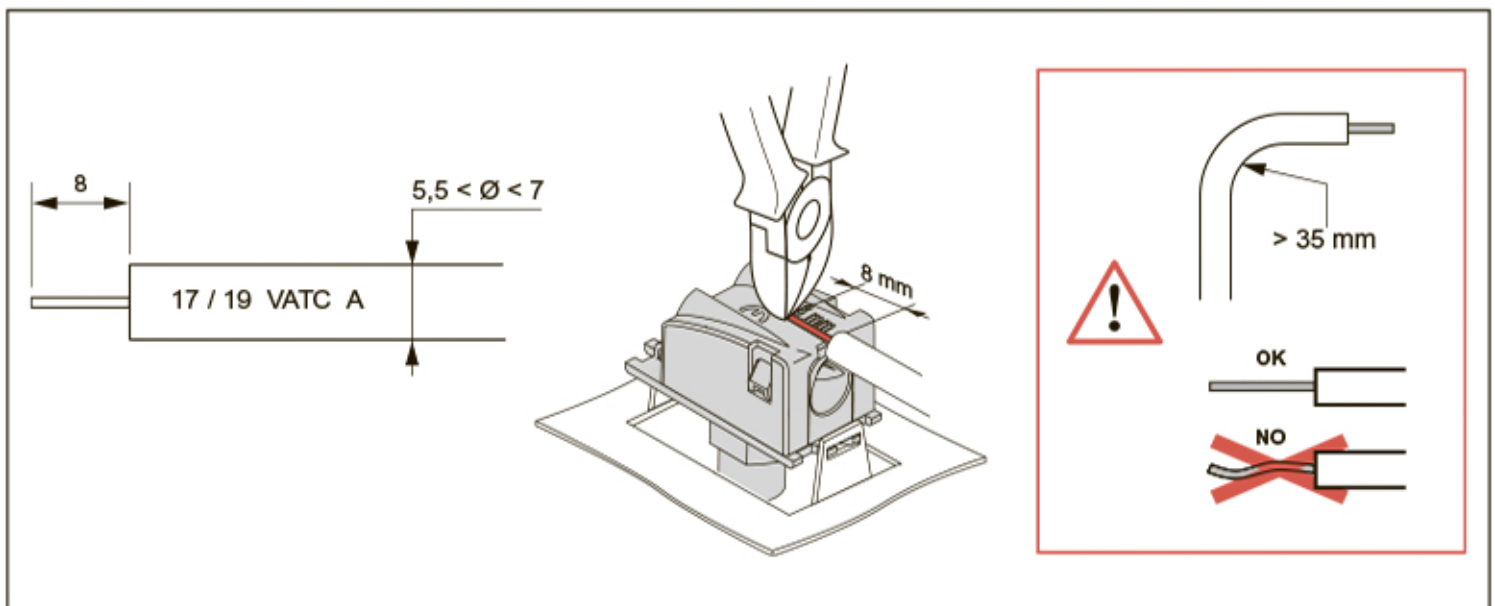

 6 781 30 0 673 82 0 787 82 0 787 93 0 792 92	Coax			Control	Return Path	Channel 1	Channel FM	Channel VHF	Channel UHF	Channel SAT (IF)
	Z					1	FM	VHF	UHF	SAT (IF)
 0 673 80 0 787 80	75	< 1,5	500	22 / 0.6	4 - 30	47 - 68	87.5 - 108	120 - 470	470 - 862	950 - 2400
 0 787 81 0 673 81	Ω	dB	mA	kHz / V	MHz	MHz	MHz	MHz	MHz	MHz

Меры предосторожности

Установка данного изделия должна выполняться в соответствии с правилами монтажа и предпочтительно квалифицированным электриком. Неправильный монтаж или нарушение правил эксплуатации изделия могут привести к возникновению пожара или поражению электрическим током.