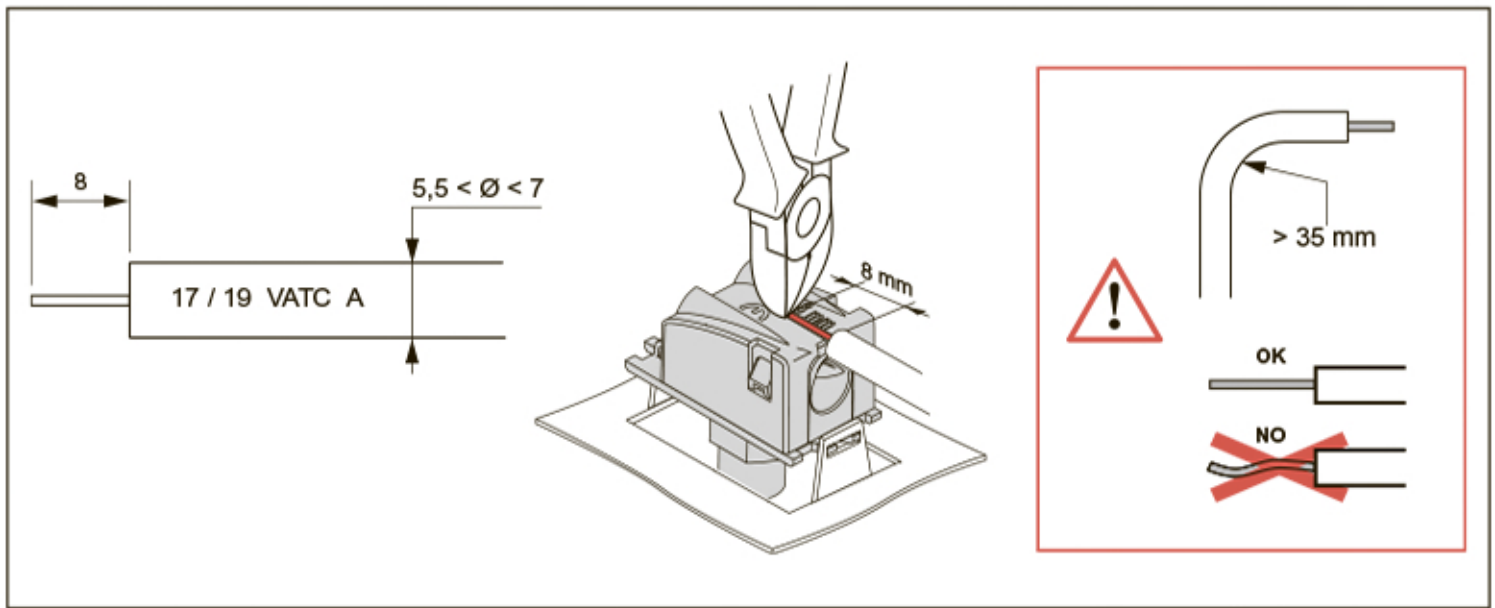

 6 781 30 0 673 82 0 787 82 0 787 93 0 792 92	Coax			Control	Return Path	Channel 1	Channel FM	Channel VHF	Channel UHF	Channel SAT (IF)
	Z		—			1	FM	VHF	UHF	SAT (IF)
 0 673 80 0 787 80	75	< 1,5	500	22 / 0.6	4 - 30	47 - 68	87.5 - 108	120 - 470	470 - 862	950 - 2400
	 0 787 81 0 673 81	Ω	dB	mA	kHz / V	MHz	MHz	MHz	MHz	MHz

Меры предосторожности

Установка данного изделия должна выполняться в соответствии с правилами монтажа и предпочтительно квалифицированным электриком. Неправильный монтаж или нарушение правил эксплуатации изделия могут привести к возникновению пожара или поражению электрическим током.