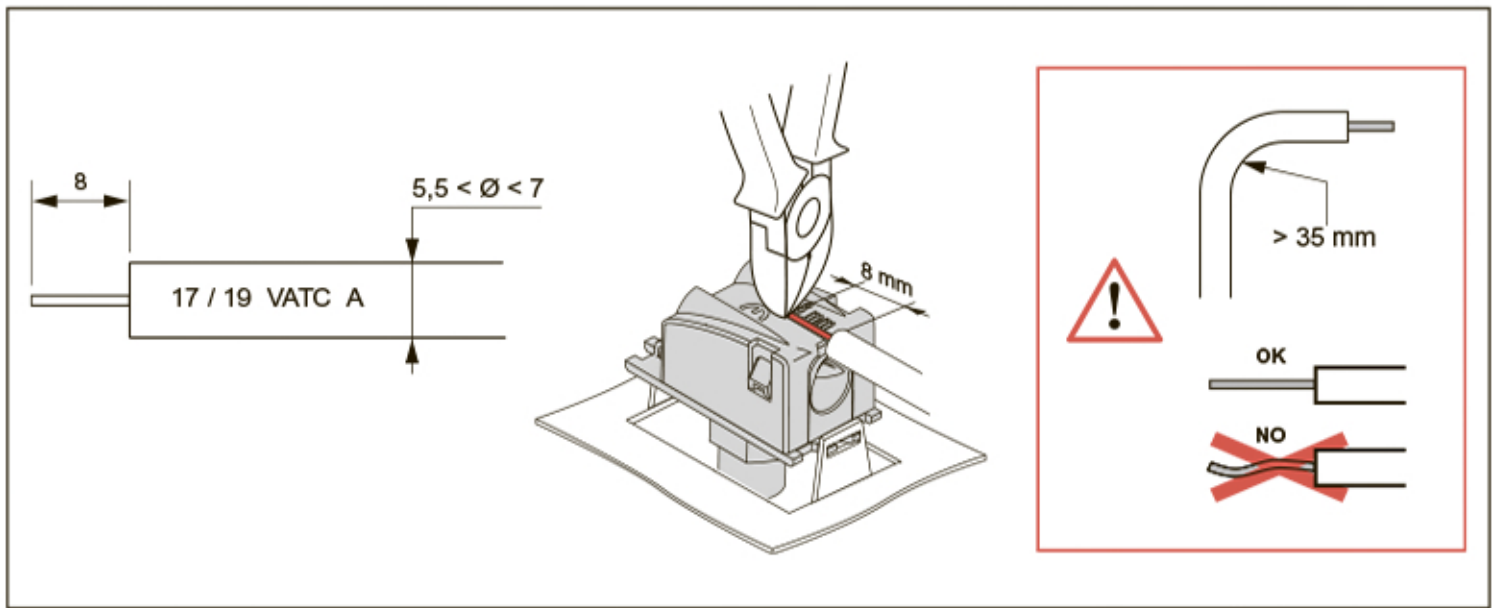

 6 781 30 0 673 82 0 787 82 0 787 93 0 792 92	Coax			Control	Return Path	Channel 1 1	Channel FM FM	Channel VHF VHF	Channel UHF UHF	Channel SAT (IF)
	Z			—						SAT (IF)
 0 673 80 0 787 80	75	< 1,5	500	22 / 0.6	4 - 30	47 - 68	87.5 - 108	120 - 470	470 - 862	950 - 2400
	 0 787 81 0 673 81	Ω	dB	mA	kHz / V	MHz	MHz	MHz	MHz	MHz

Меры предосторожности

Установка данного изделия должна выполняться в соответствии с правилами монтажа и предпочтительно квалифицированным электриком. Неправильный монтаж или нарушение правил эксплуатации изделия могут привести к возникновению пожара или поражению электрическим током.