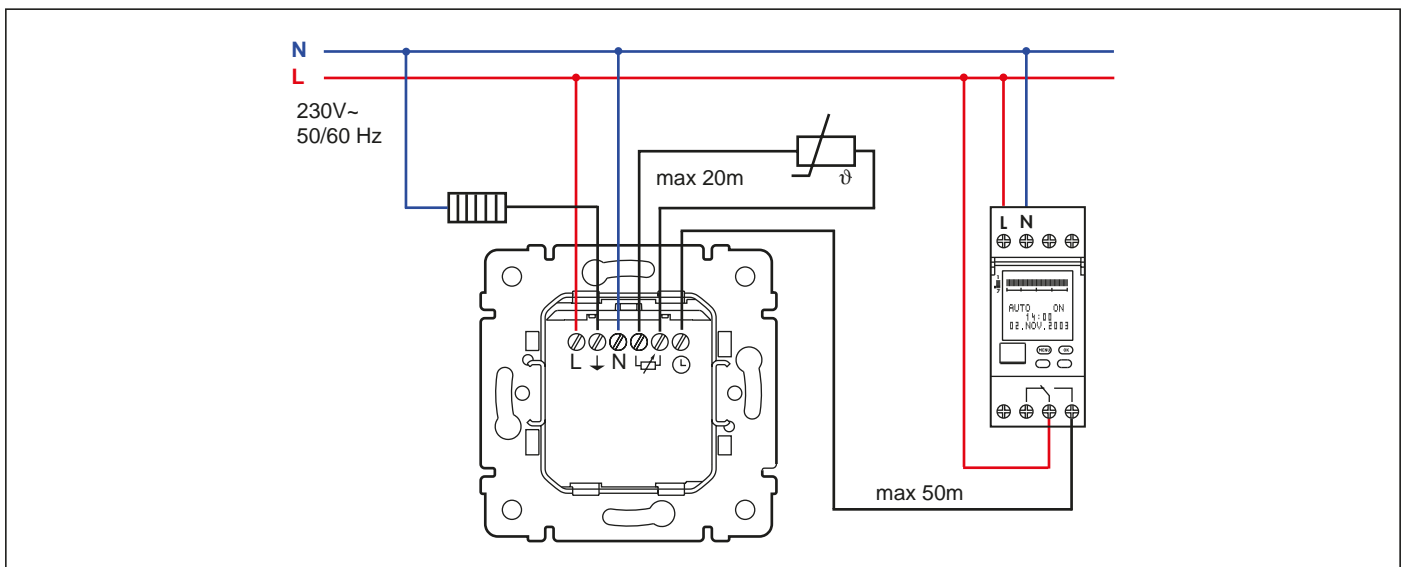

• Термостат для пола
PRO 21™
7756 88/89/90/91
7758 57/58
7700 91, 7702 91, 7741 91

SHOP220

U	230V~ 50/60Hz		
t	> 10°C 60°C <		
Δt	±2K		
L	-8K		
	> 0°C 40°C* <		
	> -20°C 50°C <		
	16A 250V AC $\mu \cos \varphi = 1$		
	2x 1,5 mm²		
	4 m		≤ 20 m
IP	30		

1. - temporary
   - temporär
   - temporal
   - προσωρινός
   - ideiglenes
   - tymczasowy
   - temporário
   - dočasny
   - временный
   - geçici
   - dočasny
   - tijdelijk
   - temporar
   - temporaire

• Соответствует стандарту EN 60 730-1, -2-9
Принцип действия 1В при обычных окружающих условиях
Степень защиты от загрязнения: 2
Номинальное импульсное напряжение: 4kV

• **Осторожно:** Подключать напряжение питания одной и той же фазы на термостат и пульт дистанционного управления. Провода чувствительного элемента прокладывать в защитной трубе и конец закрывать защитной гильзой. Соблюдайте директивы по электромагнитной совместимости. Избегать прокладки параллельно проводам, находящимся под напряжением сети, или использовать экранированные провода. Монтаж разрешается только