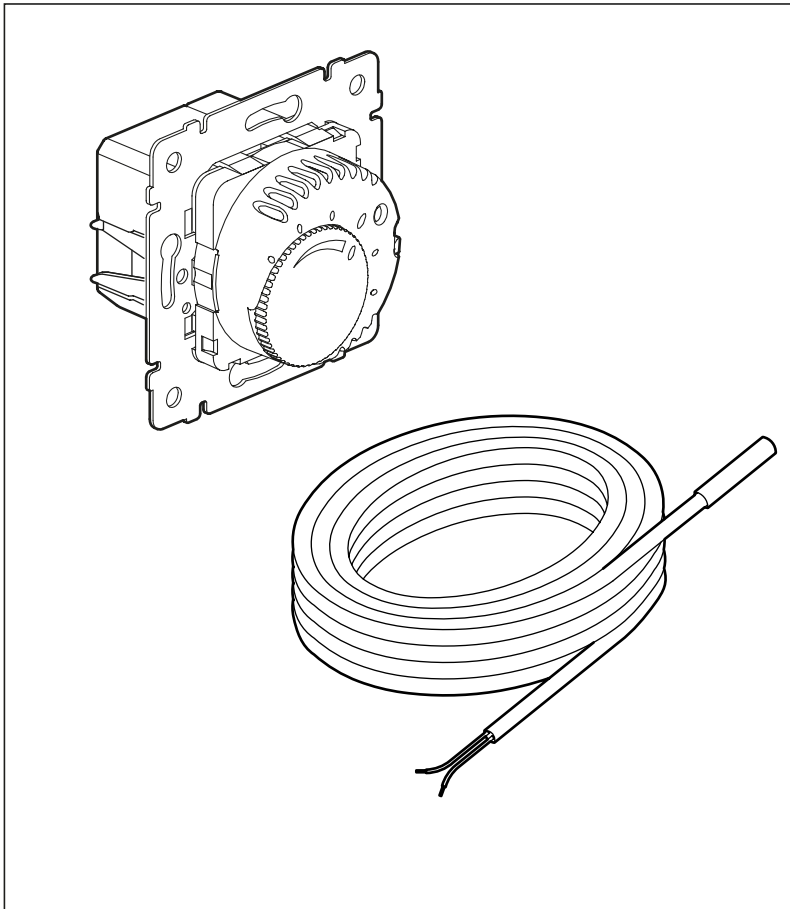

• Термостат для пола  
**PRO 21™**  
 7756 88/89/90/91  
 7758 57/58  
 7700 91, 7702 91, 7741 91

SHOP220

<b>U</b>	230V~ 50/60Hz		
<b>t</b>	> 10°C 60°C <		
<b>Δt</b>	±2K		
<b>L</b>	-8K		
	> 0°C 40°C* <		
	> -20°C 50°C <		
	16A 250V AC $\mu \cos \varphi = 1$		
	2x 1,5 mm <sup>2</sup>		
	4 m		≤ 20 m
<b>IP</b>	30		