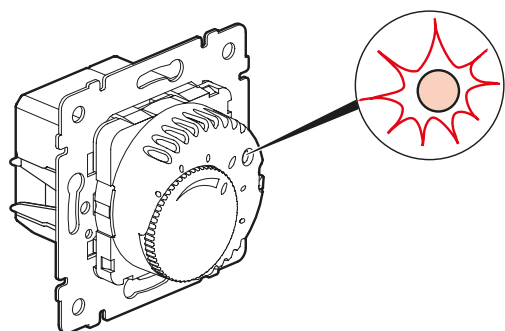

• **Осторожно:** Подключать напряжение питания одной и той же фазы на термостат и пульт дистанционного управления. Провода чувствительного элемента прокладывать в защитной трубе и конец закрывать защитной гильзой. Соблюдайте директивы по электромагнитной совместимости. Избегать прокладки параллельно проводам, находящимся под напряжением сети, или использовать экранированные провода. Монтаж разрешается только

t

1

2

>10°C    <-60°C

3

• Термостат Вкл.

• Термостат Выкл.

- Светодиод светится зеленым цветом. Снижение настроенной заданной температуры на 8 °C (низкая температура). Активирование таймером. Светодиод засветится красным цветом. Регулятор затребует тепло.