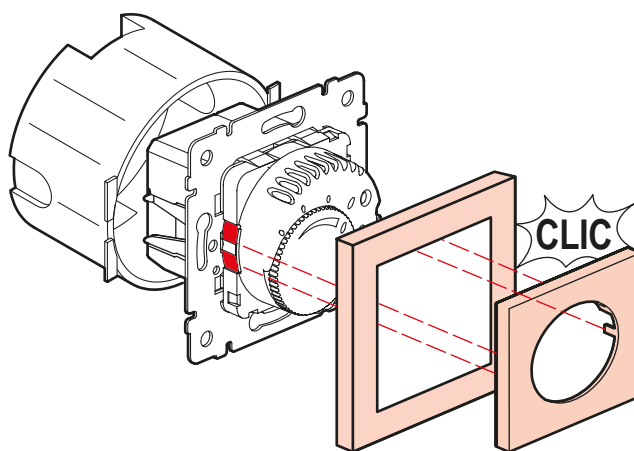

t

1

2

>10°C    <-60°C

3

• Термостат Вкл.

• Термостат Выкл.

- Светодиод светится зеленым цветом. Снижение настроенной заданной температуры на 8 °C (низкая температура). Активирование таймером. Светодиод засветится красным цветом. Регулятор затребует тепло.