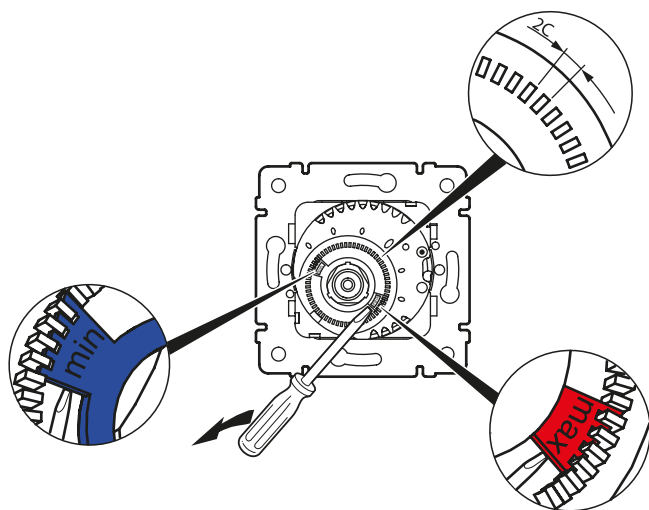

• **Осторожно:** Подключать напряжение питания одной и той же фазы на термостат и пульт дистанционного управления. Провода чувствительного элемента прокладывать в защитной трубе и конец закрывать защитной гильзой. Соблюдайте директивы по электромагнитной совместимости. Избегать прокладки параллельно проводам, находящимся под напряжением сети, или использовать экранированные провода. Монтаж разрешается только

t

1

2

>10°C    <-60°C

3

• Термостат Вкл.

• Термостат Выкл.

- Светодиод светится зеленым цветом. Снижение настроенной заданной температуры на 8 °C (низкая температура). Активирование таймером. Светодиод засветится красным цветом. Регулятор затребует тепло.