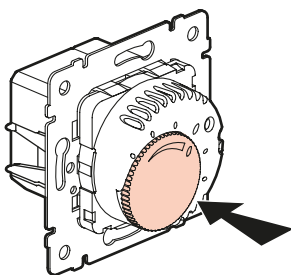

t

1

2

>10°C    <-60°C

3

• Термостат Вкл.

• Термостат Выкл.

- Светодиод светится зеленым цветом. Снижение настроенной заданной температуры на 8 °C (низкая температура). Активирование таймером. Светодиод засветится красным цветом. Регулятор затребует тепло.