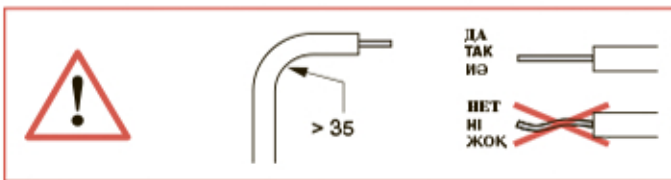

RU **Меры предосторожности**

Отключить питание перед проведением любых ремонтных работ.
Строго соблюдайте требования к условиям монтажа и эксплуатации.

UA

Запобіжні заходи

Відключити живлення перед проведенням будь-яких ремонтних робіт.
Суворо дотримуйтесь вимог до умов монтажу та експлуатації.

KZ

Сақтық шаралары

Кез-келген жөндеу жұмыстарын жүргізгеннің алдында қуат көзін ажырату керек.
Монтаж және пайдалану шарттарын қатаң түрде сақтаныз.

6 722 63/65 - 6 723 63/65 - 6 724 63/65 - 6 726 63/65

6 72X 63		
6 72X 65