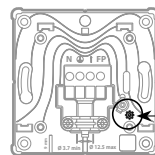

Кнопка сброса для возврата к заводским настройкам