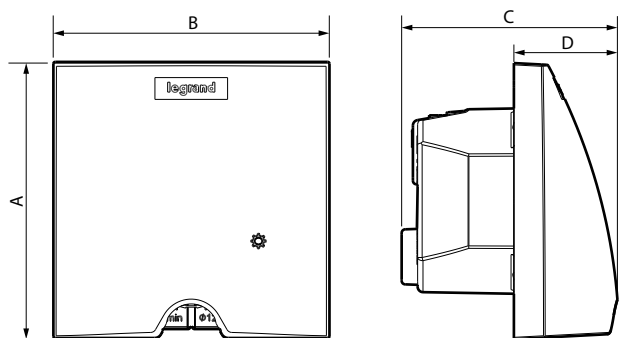

3. РАЗМЕРЫ (мм)

A	B	C	D
82	90	46	13

4. ПОДСОЕДИНЕНИЕ ПРОВОДНИКОВ

■ 4.1 Умный вывод кабеля

Тип клемм: винтовые
Вместимость: 3 x 2,5 мм²
Длина зачистки: 8 мм
Отвертка: плоская 3 мм
Рекомендуется подключать одножильные проводники

■ 4.2 Соединительные клеммы

Тип клемм: винтовые
Вместимость: 3 x 2,5 мм² + провод управления 4/6 команд
Длина зачистки: 9 мм
Отвертка: плоская 3 мм
С кабельными зажимами
Для кабелей: макс. Ø 12,5 мм
мин. Ø 3,7 мм
Разрешенные кабели H05 VVF или H07 RNF

5. ИНДИКАТОР И КНОПКА СБРОСА

Светодиодный индикатор: используется при настройке изделия

Кнопка сброса для возврата к заводским настройкам