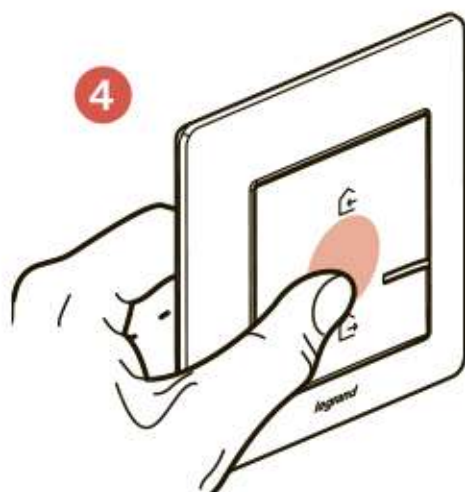

Настройка умной мобильной розетки

Подключите умную мобильную розетку

Нажмите на центр кнопки **главного выключателя «Я дома/Я вне дома»**, пока индикатор не загорится зеленым. Отпустите кнопку, и индикатор погаснет.

**(не входит в комплект)*

Индикатор кнопки ВКЛ/ОТКЛ на **умной мобильной розетке** сначала загорится красным. Удерживайте кнопку нажатой, пока он не замигает зеленым, затем подождите, пока он загорится зеленым ровно. Настройка завершена.