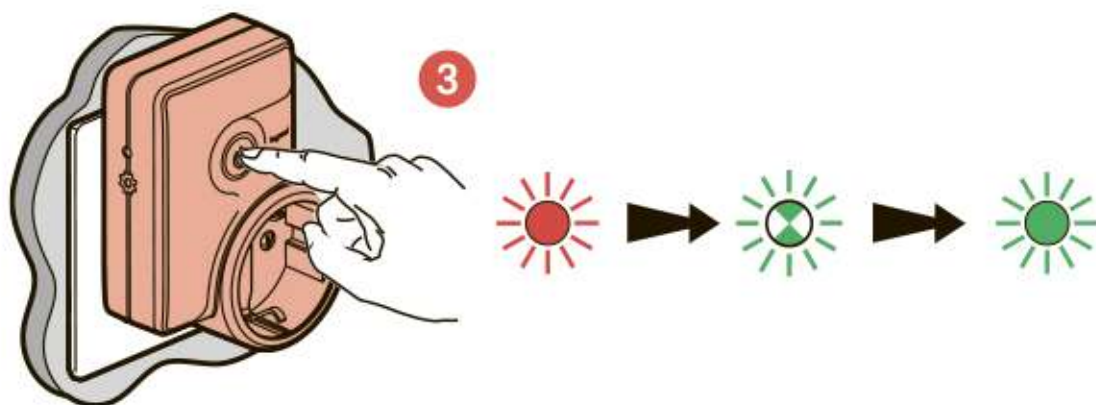

И

х 1

или несколько

И/ИЛИ

х 1

или несколько

Умная мобильная
розетка

Умные беспроводные выключатели для остальных точек
управления (не входят в этот комплект)

Настройка умной мобильной розетки

Подключите умную мобильную розетку

Нажмите на центр кнопки **главного выключателя «Я дома/Я вне дома»**, пока индикатор не загорится зеленым. Отпустите кнопку, и индикатор погаснет.

**(не входит в комплект)*

Индикатор кнопки ВКЛ/ОТКЛ на **умной мобильной розетке** сначала загорится красным. Удерживайте кнопку нажатой, пока он не замигает зеленым, затем подождите, пока он загорится зеленым ровно. Настройка завершена.