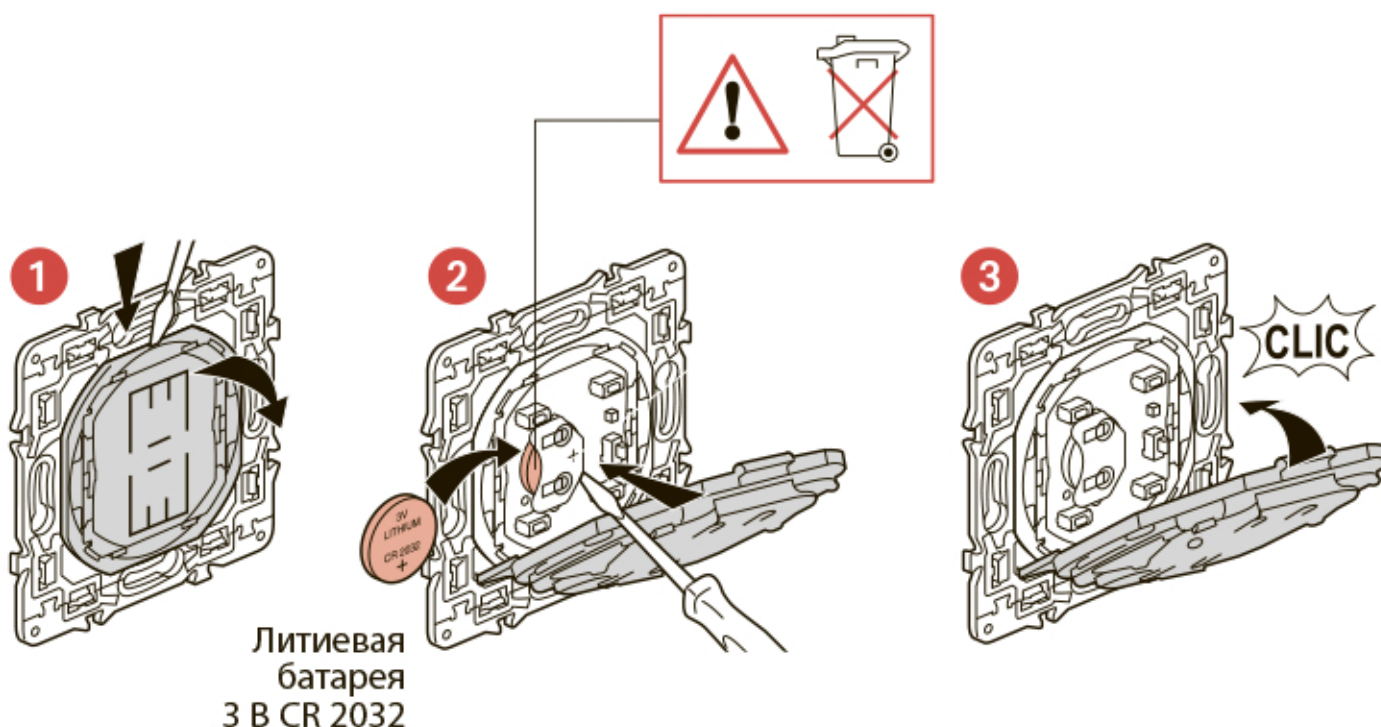

Монтаж умного беспроводного сценарного выключателя «День/Ночь»

Чтобы добавить умный беспроводной сценарный выключатель «День/Ночь», следуйте указаниям:

- руководства пользователя вашего стартового пакета
- приложения **Legrand Home + Control** (раздел **Настройки/Добавить устройство**)
- или см. руководство пользователя на сайте **legrand.ru**

Замена батареи

УПРОЩЕННАЯ ДЕКЛАРАЦИЯ СООТВ. НОРМАМ ЕС

Нижеподписавшийся

Legrand

заявляет, что радио- электрооборудование, упомянутое в этих документах, соответствует директиве 2014/53/EU.