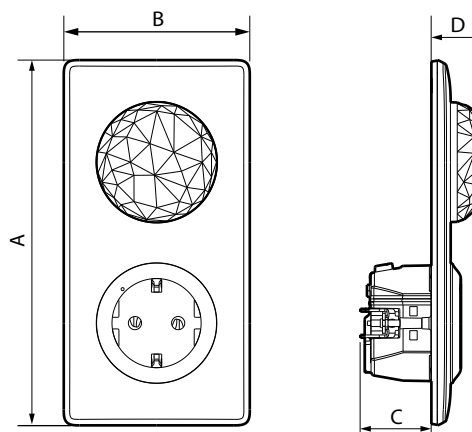

- со смартфона с приложением Home + Control
- с помощью голосовых помощников
- с главного выключателя «Я дома/Я вне дома» у входной двери

Состав:

- **Шлюз с умной розеткой (соединяет сети Zigbee и Wi-Fi)**
Устанавливается в коробку глубиной минимум 40 мм вместо обычной розетки питания.
Крепление винтами и/или захватами.
Умной розеткой можно дистанционно управлять с беспроводного пульта и/или смартфона.
Умная розетка позволяет измерять мгновенное или суммарное потребление подключенного к ней устройства. Показания можно просматривать через приложение Home + Control.
- **Главный беспроводной выключатель** со сценариями «Я дома/Я вне дома», охватывающими освещение, рольставни и умные розетки.
- Крепится прямо к стене с помощью наклеек или винтами к коробке скрытого монтажа. Возможен многоступенчатый монтаж с другими электроустановочными изделиями.
- Допускается крепление и переустановка на мебели и других предметах интерьера.

3. РАЗМЕРЫ (мм)

Кат. №№	A	B	C	D
0 648 20/27/28	161	82	31,5	23

Кат. №№	A	B	C
0 648 72/73/74	82	90	13

4. РАБОТА С ИЗДЕЛИЕМ

Изделия стартового пакета привязаны друг к другу на заводе. Запрещается выполнять возврат к заводским настройкам на шлюзе с умной розеткой и главном выключателе одновременно. Это может сделать их непригодными для использования.