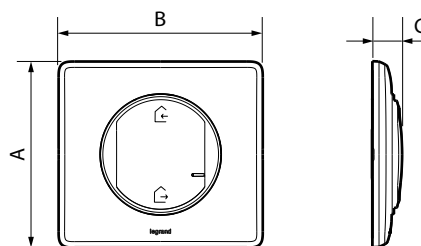

- со смартфона с приложением Home + Control
- с помощью голосовых помощников
- с главного выключателя «Я дома/Я вне дома» у входной двери

Состав:

- **Шлюз с умной розеткой (соединяет сети Zigbee и Wi-Fi)**
Устанавливается в коробку глубиной минимум 40 мм вместо обычной розетки питания.
Крепление винтами и/или захватами.
Умной розеткой можно дистанционно управлять с беспроводного пульта и/или смартфона.
Умная розетка позволяет измерять мгновенное или суммарное потребление подключенного к ней устройства. Показания можно просматривать через приложение Home + Control.
- **Главный беспроводной выключатель** со сценариями «Я дома/Я вне дома», охватывающими освещение, рольставни и умные розетки.
- Крепится прямо к стене с помощью наклеек или винтами к коробке скрытого монтажа. Возможен многоступенчатый монтаж с другими электроустановочными изделиями.
- Допускается крепление и переустановка на мебели и других предметах интерьера.

3. РАЗМЕРЫ (мм)

Кат. №№	A	B	C	D
0 648 20/27/28	161	82	31,5	23

Кат. №№	A	B	C
0 648 72/73/74	82	90	13

4. РАБОТА С ИЗДЕЛИЕМ

Изделия стартового пакета привязаны друг к другу на заводе. Запрещается выполнять возврат к заводским настройкам на шлюзе с умной розеткой и главном выключателе одновременно. Это может сделать их непригодными для использования.

5. ПОДСОЕДИНЕНИЕ ПРОВОДНИКОВ

Шлюз с умной розеткой

Тип клемм: безвинтовые
Вместимость: 2 x 2,5 мм²
Длина зачистки: 11 мм

6. ТЕХНИЧЕСКИЕ ХАРАКТЕРИСТИКИ

6.1 Механические характеристики

Шлюз с умной розеткой: