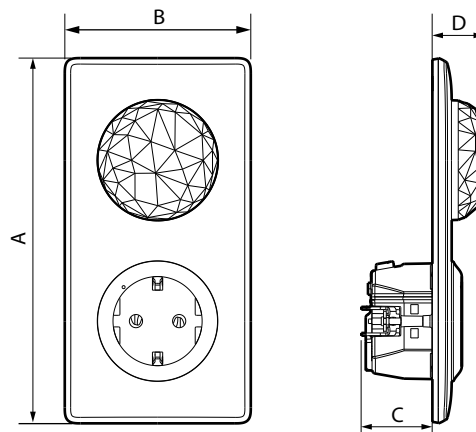

- со смартфона с приложением Home + Control
- с помощью голосовых помощников
- с главного выключателя «Я дома/Я вне дома» у входной двери

Состав:

- Шлюз с умной розеткой (соединяет сети Zigbee и Wi-Fi)**
 Устанавливается в коробку глубиной минимум 40 мм вместо обычной розетки питания.
 Крепление винтами и/или захватами.
 Умной розеткой можно дистанционно управлять с беспроводного пульта и/или смартфона.
 Умная розетка позволяет измерять мгновенное или суммарное потребление подключенного к ней устройства. Показания можно просматривать через приложение Home + Control.
- Главный беспроводной выключатель** со сценариями «Я дома/Я вне дома», охватывающими освещение, рольставни и умные розетки.
 - Крепится прямо к стене с помощью наклеек или винтами к коробке скрытого монтажа. Возможен многопостовой монтаж с другими электроустановочными изделиями.
 - Допускается крепление и переустановка на мебели и других предметах интерьера.

3. РАЗМЕРЫ (мм)

Кат. №№	A	B	C	D
0 648 20/27/28	161	82	31,5	23

Кат. №№	A	B	C
0 648 72/73/74	82	90	13

4. РАБОТА С ИЗДЕЛИЕМ

Изделия стартового пакета привязаны друг к другу на заводе. Запрещается выполнять возврат к заводским настройкам на шлюзе с умной розеткой и главном выключателе одновременно. Это может сделать их непригодными для использования.