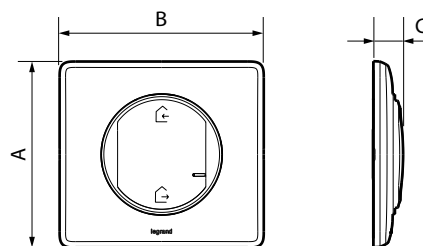

- со смартфона с приложением Home + Control
- с помощью голосовых помощников
- с главного выключателя «Я дома/Я вне дома» у входной двери

Состав:

- Шлюз с умной розеткой (соединяет сети Zigbee и Wi-Fi)**
 Устанавливается в коробку глубиной минимум 40 мм вместо обычной розетки питания.
 Крепление винтами и/или захватами.
 Умной розеткой можно дистанционно управлять с беспроводного пульта и/или смартфона.
 Умная розетка позволяет измерять мгновенное или суммарное потребление подключенного к ней устройства. Показания можно просматривать через приложение Home + Control.
- Главный беспроводной выключатель** со сценариями «Я дома/Я вне дома», охватывающими освещение, рольставни и умные розетки.
 - Крепится прямо к стене с помощью наклеек или винтами к коробке скрытого монтажа. Возможен многопостовой монтаж с другими электроустановочными изделиями.
 - Допускается крепление и переустановка на мебели и других предметах интерьера.

3. РАЗМЕРЫ (мм)

Кат. №№	A	B	C	D
0 648 20/27/28	161	82	31,5	23

Кат. №№	A	B	C
0 648 72/73/74	82	90	13

4. РАБОТА С ИЗДЕЛИЕМ

Изделия стартового пакета привязаны друг к другу на заводе. Запрещается выполнять возврат к заводским настройкам на шлюзе с умной розеткой и главном выключателе одновременно. Это может сделать их непригодными для использования.

5. ПОДСОЕДИНЕНИЕ ПРОВОДНИКОВ

Шлюз с умной розеткой

Тип клемм: безвинтовые
Вместимость: 2 x 2,5 мм²
Длина зачистки: 11 мм

6. ТЕХНИЧЕСКИЕ ХАРАКТЕРИСТИКИ

■ 6.1 Механические характеристики

Шлюз с умной розеткой: