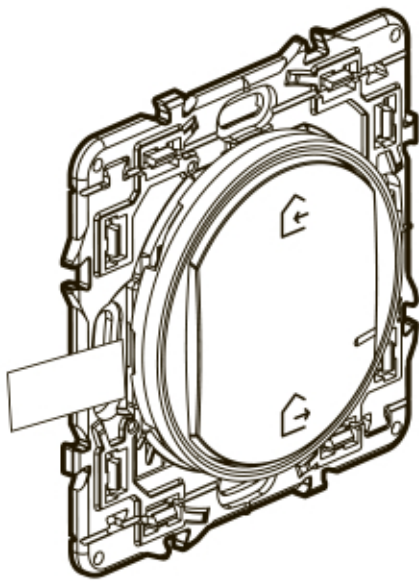

## Комплект поставки

Главный выключатель «Я дома/Я вне дома»

Декоративная рамка

x 4

Двухсторонний скотч многоразового использования

Диапазон частот: 2,4 - 2,4835 ГГц

Уровень мощности: < 100 мВт