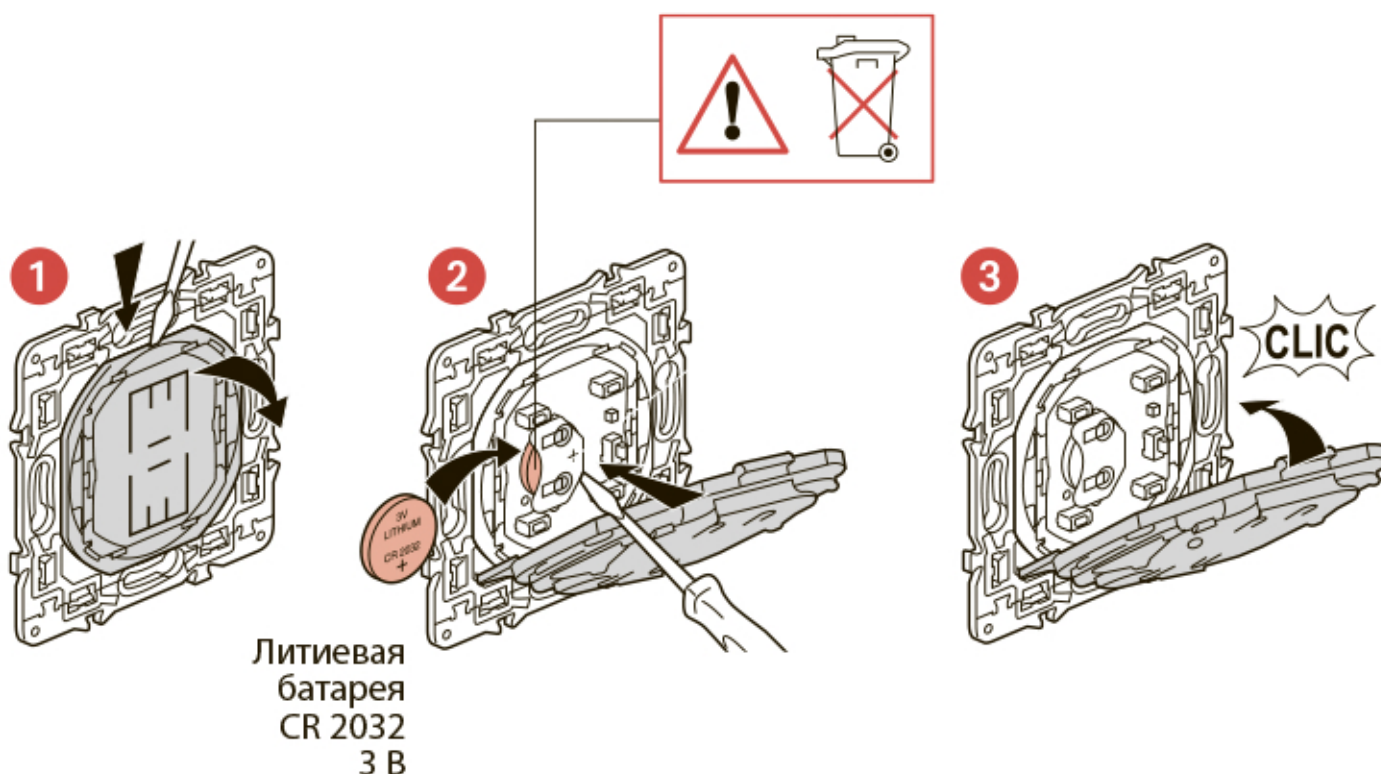

Монтаж главного выключателя «Я дома/Я вне дома»

Чтобы добавить главный выключатель «Я дома/Я вне дома», следуйте указаниям:

- руководства пользователя вашего стартового пакета
- приложения **Legrand Home + Control** (раздел **Настройки/Добавить устройство**)
- или см. руководство пользователя на сайте **legrand.ru**

Замена батареи

УПРОЩЕННАЯ ДЕКЛАРАЦИЯ СООТВ. НОРМАМ ЕС

Нижеподписавшийся

Legrand

заявляет, что радио- и электрооборудование, упомянутое
в этих документах, соответствует директиве 2014/53/EU.