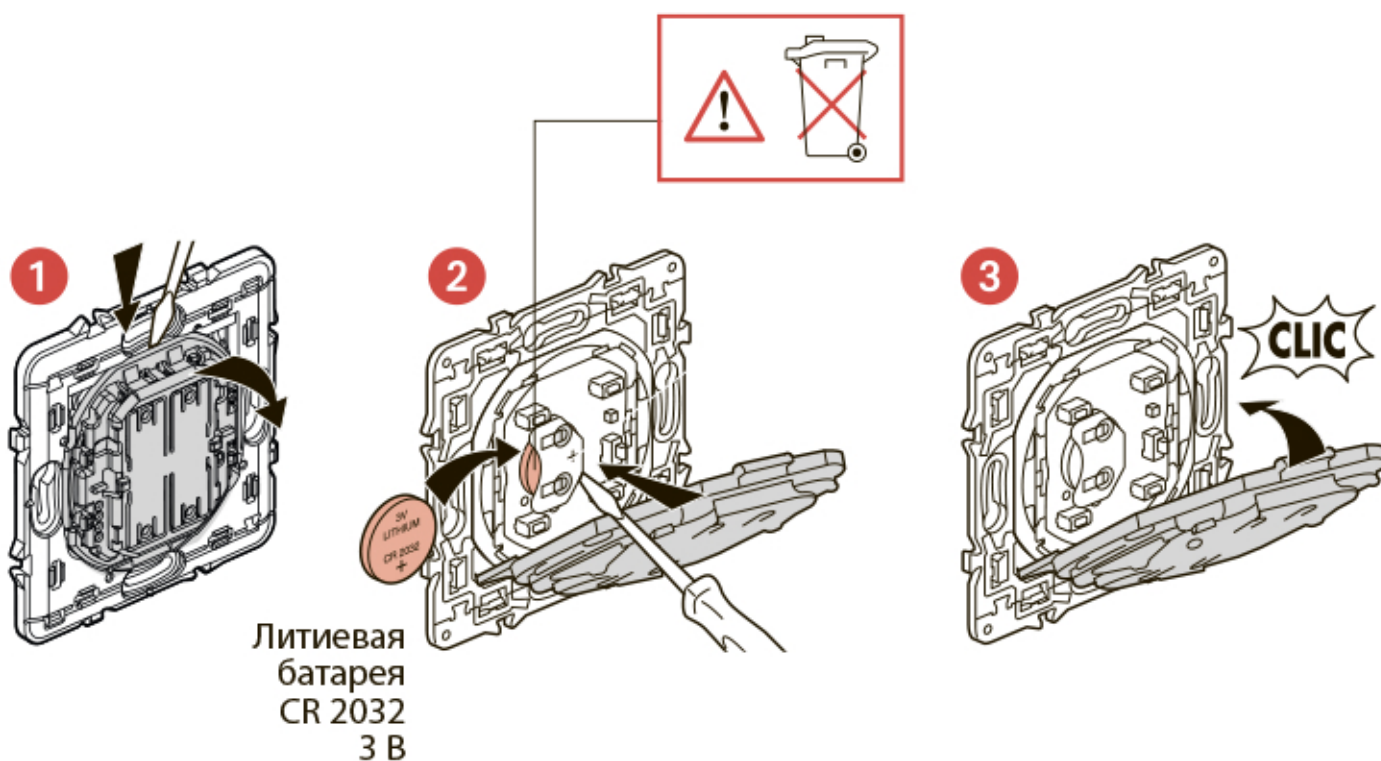

Монтаж 2-клавишного умного беспроводного выключателя

Чтобы привязать умный беспроводной выключатель к вашей умной электроустановке, следуйте указаниям:

- руководства пользователя вашего стартового набора
- приложения **Legrand Home + Control** (раздел **Настройки/Добавить устройство**)
- или см. руководство пользователя на сайте **legrand.ru**

Замена батареи

УПРОЩЕННАЯ ДЕКЛАРАЦИЯ СООТВ. НОРМАМ ЕС

Нижеподписавшийся

Legrand

заявляет, что радио- и электрооборудование, упомянутое
в этих документах, соответствует директиве 2014/53/EU.