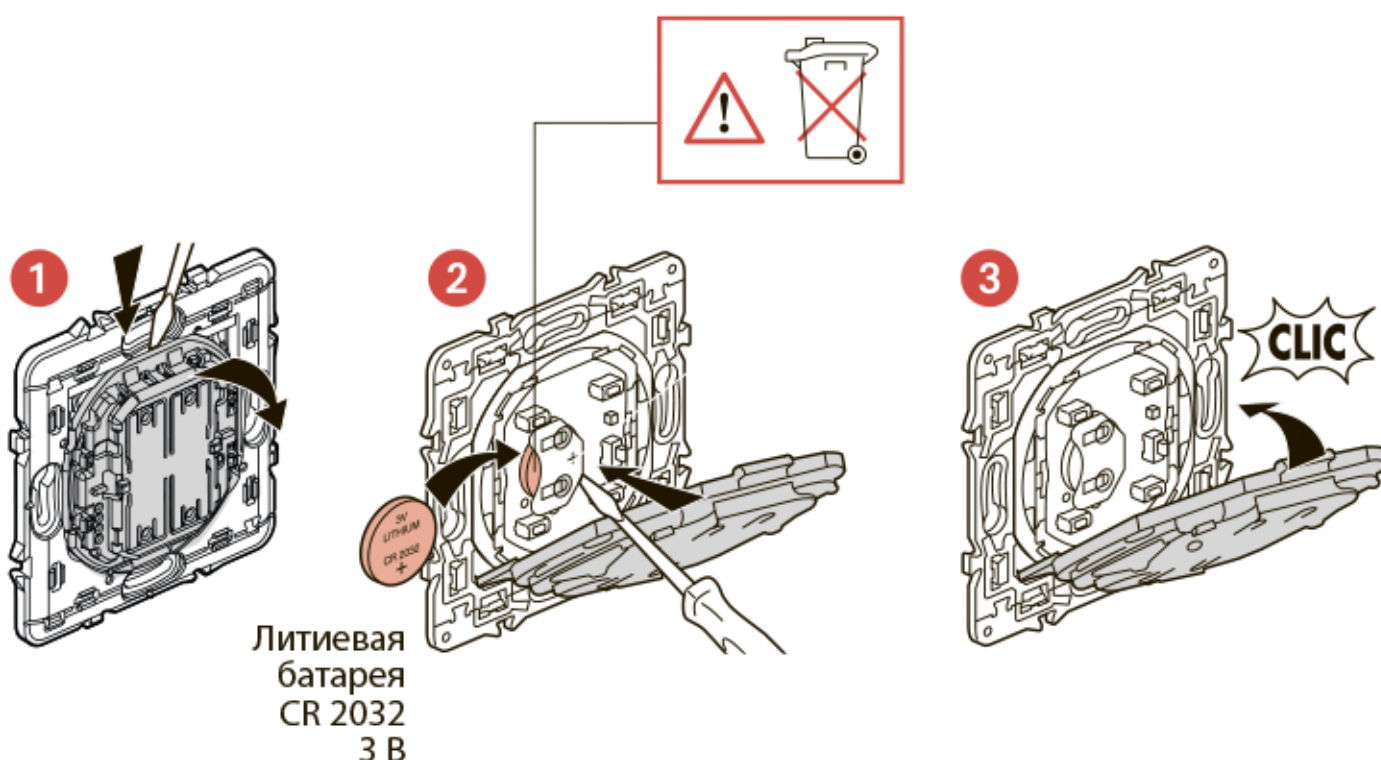

Монтаж 2-клавишного умного беспроводного выключателя

Чтобы привязать умный беспроводной выключатель к вашей умной электроустановке, следуйте указаниям:

- руководства пользователя вашего стартового набора
- приложения **Legrand Home + Control** (раздел **Настройки/Добавить устройство**)
- или см. руководство пользователя на сайте **legrand.ru**

Замена батареи

УПРОЩЕННАЯ ДЕКЛАРАЦИЯ СООТВ. НОРМАМ ЕС

Нижеподписавшийся

Legrand

заявляет, что радио- и электрооборудование, упомянутое
в этих документах, соответствует директиве 2014/53/EU.