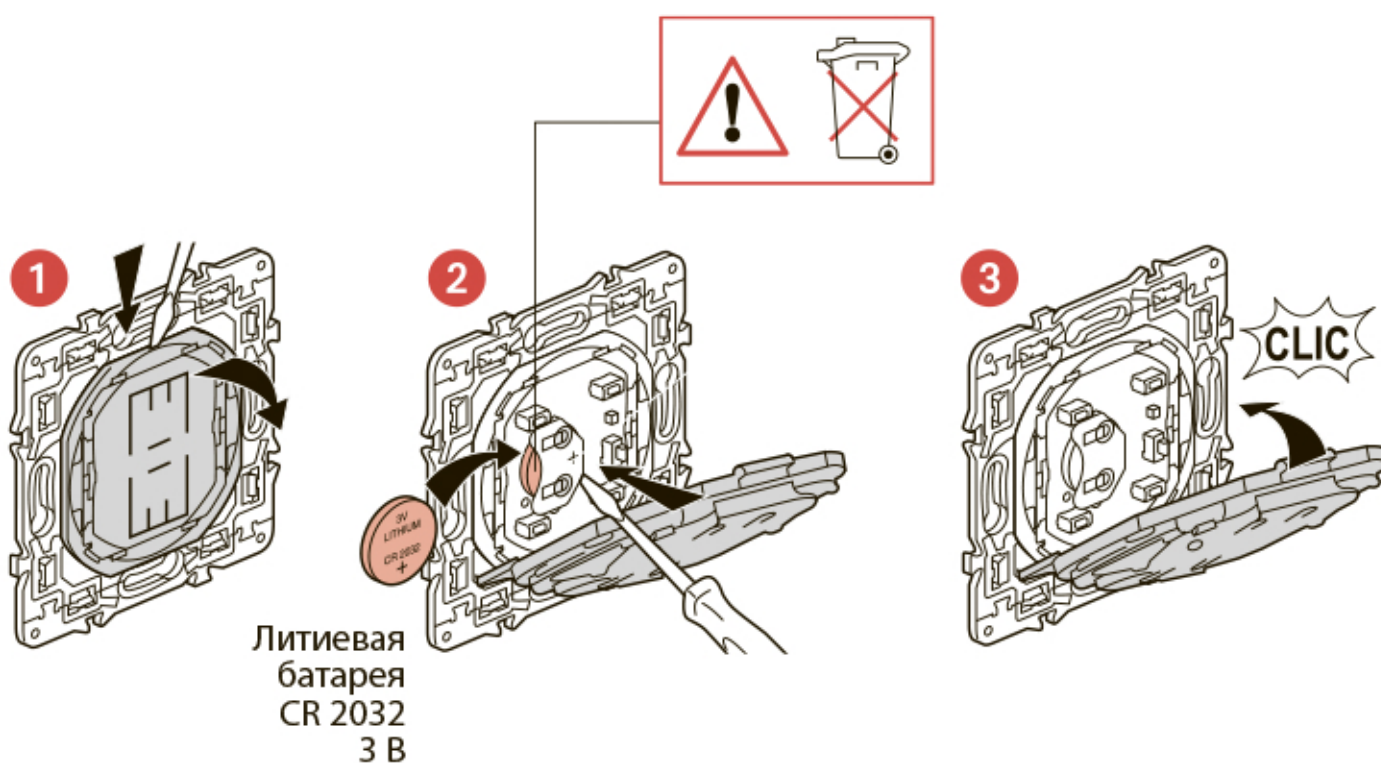

Монтаж умного беспроводного выключателя

Чтобы привязать умный беспроводной выключатель к вашей умной электроустановке, следуйте указаниям:

- **руководства пользователя вашего стартового набора**
- приложения **Legrand Home + Control** (раздел **Настройки/Добавить устройство**)
- или см. руководство пользователя на сайте **legrand.ru**

Замена батареи

УПРОЩЕННАЯ ДЕКЛАРАЦИЯ СООТВ. НОРМАМ ЕС

Нижеподписавшийся

Legrand

заявляет, что радио- электрооборудование, упомянутое в этих документах, соответствует директиве 2014/53/EU.