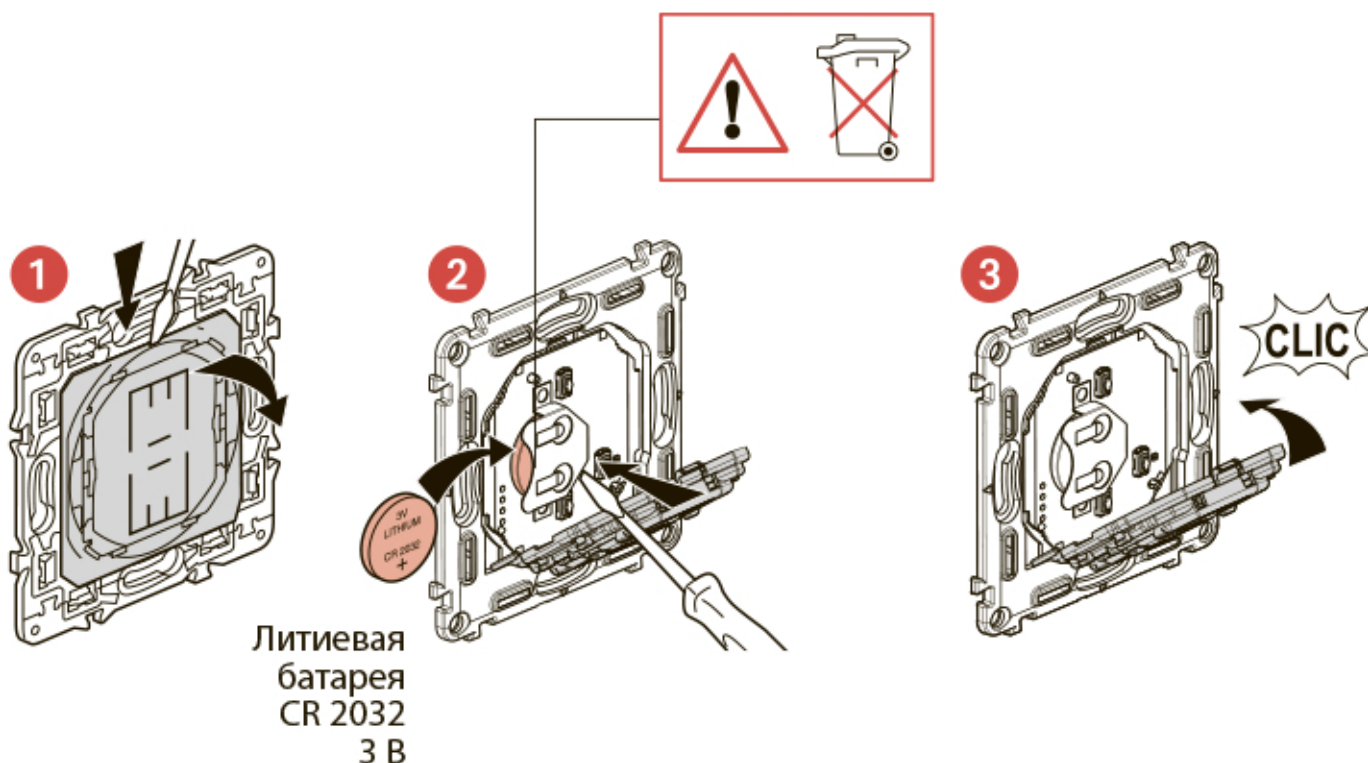

Установите умный беспроводной выключателя рольставней

Чтобы привязать умный беспроводной пульт рольставень к вашей сетевой электроустановке, следуйте указаниям:

- руководства пользователя вашего стартового пакета
- приложения **Legrand Home + Control** (раздел **Настройки/Добавить устройство**)
- или см. руководство пользователя на сайте **legrand.ru**

Замена батареи

УПРОЩЕННАЯ ДЕКЛАРАЦИЯ СООТВ. НОРМАМ ЕС

Нижеподписавшийся

Legrand

заявляет, что радио- и электрооборудование, упомянутое
в этих документах, соответствует директиве 2014/53/EU.