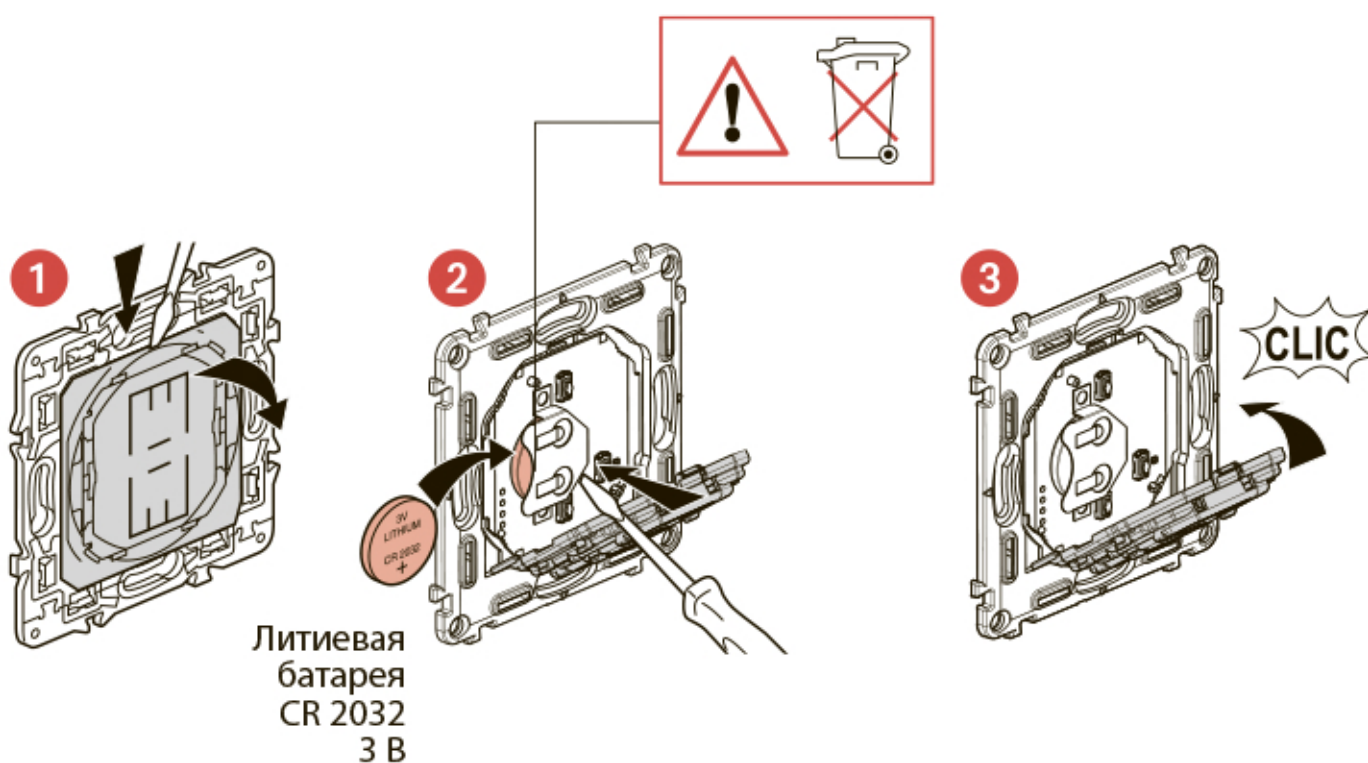

Монтаж умного беспроводного выключателя

Чтобы привязать умный беспроводной выключатель к вашей умной электроустановке, следуйте указаниям:

- **руководства пользователя вашего стартового набора**
- приложения **Legrand Home + Control** (раздел **Настройки/Добавить устройство**)
- или см. руководство пользователя на сайте **legrand.ru**

Замена батареи

УПРОЩЕННАЯ ДЕКЛАРАЦИЯ СООТВ. НОРМАМ ЕС

Нижеподписавшийся

Legrand

заявляет, что радио- электрооборудование, упомянутое в этих документах, соответствует директиве 2014/53/EU.