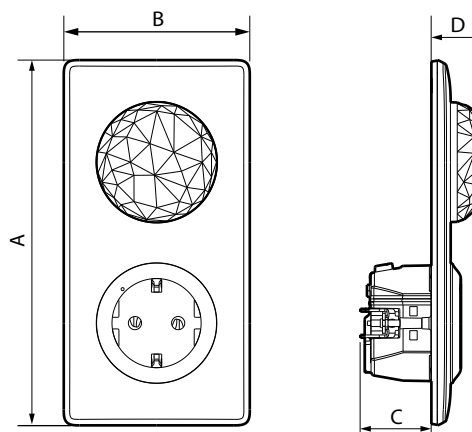

- со смартфона с приложением Home + Control
- с помощью голосовых помощников
- с главного выключателя «Я дома/Я вне дома» у входной двери

Состав:

- **Шлюз с умной розеткой (соединяет сети Zigbee и Wi-Fi)**
Устанавливается в коробку глубиной минимум 40 мм вместо обычной розетки питания.
Крепление винтами и/или захватами.
Умной розеткой можно дистанционно управлять с беспроводного пульта и/или смартфона.
Умная розетка позволяет измерять мгновенное или суммарное потребление подключенного к ней устройства. Показания можно просматривать через приложение Home + Control.
- **Главный беспроводной выключатель** со сценариями «Я дома/Я вне дома», охватывающими освещение, рольставни и умные розетки.
- Крепится прямо к стене с помощью наклеек или винтами к коробке скрытого монтажа. Возможен многопустовой монтаж с другими электроустановочными изделиями.
- Допускается крепление и переустановка на мебели и других предметах интерьера.

3. РАЗМЕРЫ (мм)

Кат. №№	A	B	C	D
0 648 20/27/28	161	82	31,5	23

Кат. №№	A	B	C
0 648 72/73/74	82	90	13

4. РАБОТА С ИЗДЕЛИЕМ

Изделия стартового пакета привязаны друг к другу на заводе. Запрещается выполнять возврат к заводским настройкам на шлюзе с умной розеткой и главном выключателе одновременно. Это может сделать их непригодными для использования.