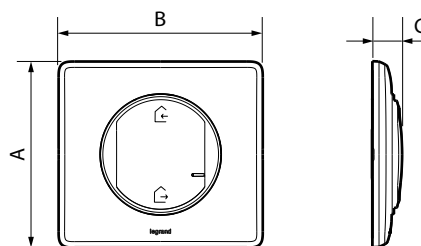

- со смартфона с приложением Home + Control
- с помощью голосовых помощников
- с главного выключателя «Я дома/Я вне дома» у входной двери

Состав:

- **Шлюз с умной розеткой (соединяет сети Zigbee и Wi-Fi)**
Устанавливается в коробку глубиной минимум 40 мм вместо обычной розетки питания.
Крепление винтами и/или захватами.
Умной розеткой можно дистанционно управлять с беспроводного пульта и/или смартфона.
Умная розетка позволяет измерять мгновенное или суммарное потребление подключенного к ней устройства. Показания можно просматривать через приложение Home + Control.
- **Главный беспроводной выключатель** со сценариями «Я дома/Я вне дома», охватывающими освещение, рольставни и умные розетки.
- Крепится прямо к стене с помощью наклеек или винтами к коробке скрытого монтажа. Возможен многопустовой монтаж с другими электроустановочными изделиями.
- Допускается крепление и переустановка на мебели и других предметах интерьера.

3. РАЗМЕРЫ (мм)

Кат. №№	A	B	C	D
0 648 20/27/28	161	82	31,5	23

Кат. №№	A	B	C
0 648 72/73/74	82	90	13

4. РАБОТА С ИЗДЕЛИЕМ

Изделия стартового пакета привязаны друг к другу на заводе. Запрещается выполнять возврат к заводским настройкам на шлюзе с умной розеткой и главном выключателе одновременно. Это может сделать их непригодными для использования.

5. ПОДСОЕДИНЕНИЕ ПРОВОДНИКОВ

Шлюз с умной розеткой

Тип клемм: безвинтовые
Вместимость: 2 x 2,5 мм²
Длина зачистки: 11 мм

6. ТЕХНИЧЕСКИЕ ХАРАКТЕРИСТИКИ

■ 6.1 Механические характеристики

Шлюз с умной розеткой: