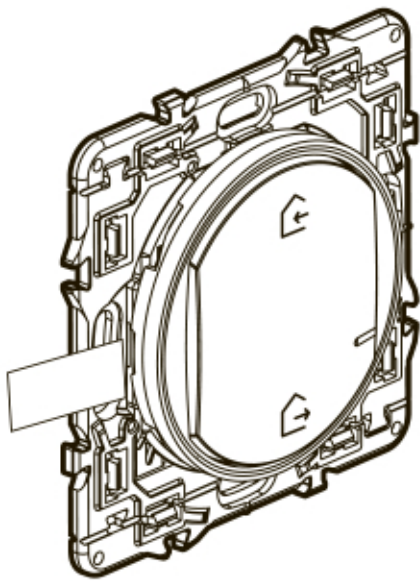

Комплект поставки

Главный выключатель «Я дома/Я вне дома»

Декоративная рамка

x 4

Двухсторонний скотч многоразового использования

Диапазон частот: 2,4 - 2,4835 ГГц

Уровень мощности: < 100 мВт

Монтаж главного выключателя «Я дома/Я вне дома»