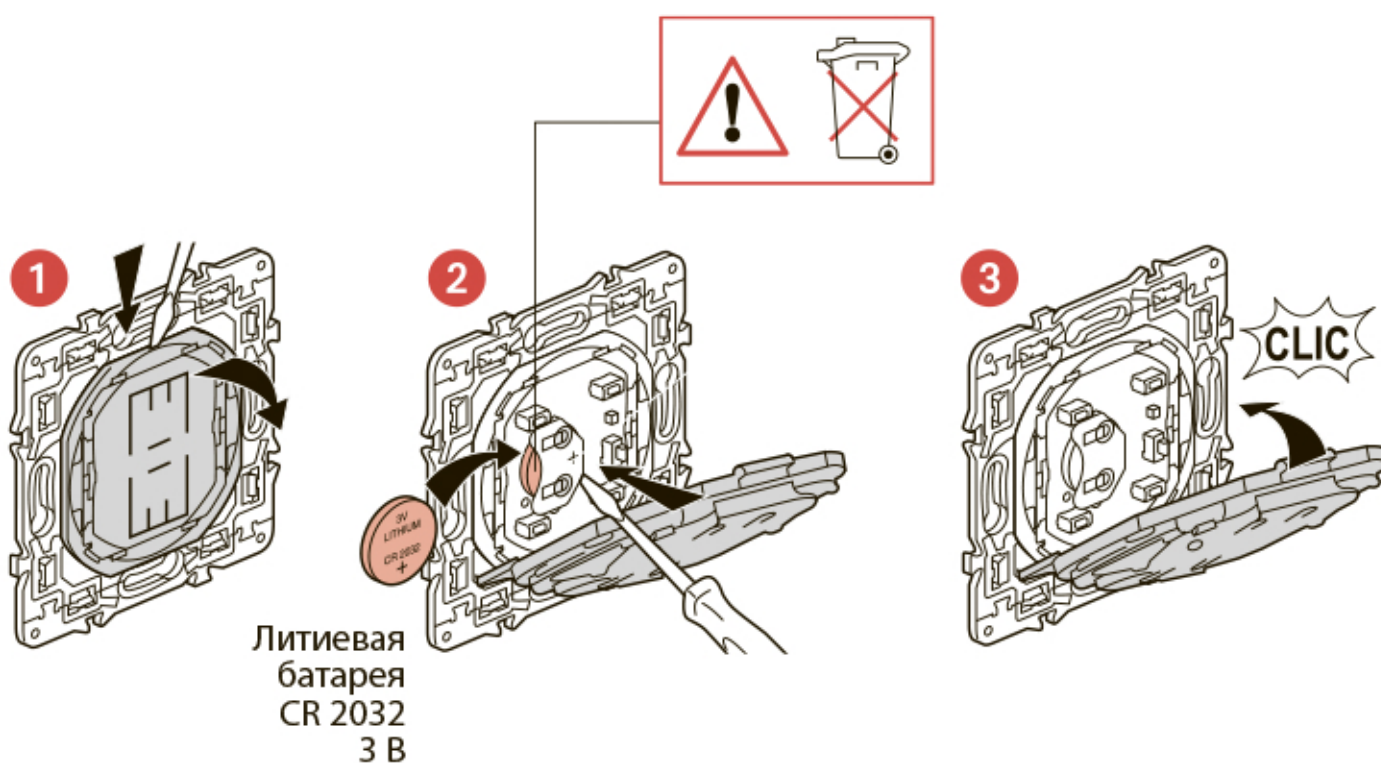

Монтаж умного беспроводного выключателя

Чтобы привязать умный беспроводной выключатель к вашей умной электроустановке, следуйте указаниям:

- руководства пользователя вашего стартового набора
- приложения **Legrand Home + Control** (раздел **Настройки/Добавить устройство**)
- или см. руководство пользователя на сайте **legrand.ru**

Замена батареи

УПРОЩЕННАЯ ДЕКЛАРАЦИЯ СООТВ. НОРМАМ ЕС

Нижеподписавшийся

Legrand

заявляет, что радио- электрооборудование, упомянутое в этих документах, соответствует директиве 2014/53/EU.