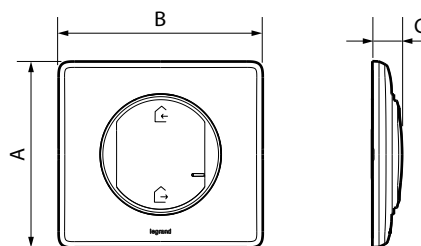

- со смартфона с приложением Home + Control
- с помощью голосовых помощников
- с главного выключателя «Я дома/Я вне дома» у входной двери

Состав:

- **Шлюз с умной розеткой (соединяет сети Zigbee и Wi-Fi)**
Устанавливается в коробку глубиной минимум 40 мм вместо обычной розетки питания.
Крепление винтами и/или захватами.
Умной розеткой можно дистанционно управлять с беспроводного пульта и/или смартфона.
Умная розетка позволяет измерять мгновенное или суммарное потребление подключенного к ней устройства. Показания можно просматривать через приложение Home + Control.
- **Главный беспроводной выключатель** со сценариями «Я дома/Я вне дома», охватывающими освещение, рольставни и умные розетки.
- Крепится прямо к стене с помощью наклеек или винтами к коробке скрытого монтажа. Возможен многоступенчатый монтаж с другими электроустановочными изделиями.
- Допускается крепление и переустановка на мебели и других предметах интерьера.

3. РАЗМЕРЫ (мм)

Кат. №№	A	B	C	D
0 648 20/27/28	161	82	31,5	23

Кат. №№	A	B	C
0 648 72/73/74	82	90	13

4. РАБОТА С ИЗДЕЛИЕМ

Изделия стартового пакета привязаны друг к другу на заводе. Запрещается выполнять возврат к заводским настройкам на шлюзе с умной розеткой и главном выключателе одновременно. Это может сделать их непригодными для использования.

5. ПОДСОЕДИНЕНИЕ ПРОВОДНИКОВ

Шлюз с умной розеткой

Тип клемм: безвинтовые
Вместимость: 2 x 2,5 мм²
Длина зачистки: 11 мм

6. ТЕХНИЧЕСКИЕ ХАРАКТЕРИСТИКИ

■ 6.1 Механические характеристики

Шлюз с умной розеткой: