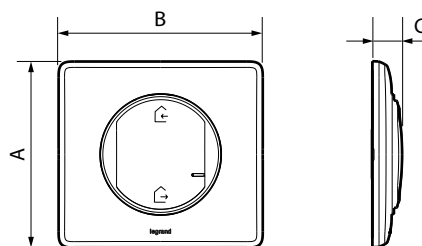

- со смартфона с приложением Home + Control
- с помощью голосовых помощников
- с главного выключателя «Я дома/Я вне дома» у входной двери

Состав:

- **Шлюз с умной розеткой (соединяет сети Zigbee и Wi-Fi)**
Устанавливается в коробку глубиной минимум 40 мм вместо обычной розетки питания.
Крепление винтами и/или захватами.
Умной розеткой можно дистанционно управлять с беспроводного пульта и/или смартфона.
Умная розетка позволяет измерять мгновенное или суммарное потребление подключенного к ней устройства. Показания можно просматривать через приложение Home + Control.
- **Главный беспроводной выключатель** со сценариями «Я дома/Я вне дома», охватывающими освещение, рольставни и умные розетки.
- Крепится прямо к стене с помощью наклеек или винтами к коробке скрытого монтажа. Возможен многоразовый монтаж с другими электроустановочными изделиями.
- Допускается крепление и переустановка на мебели и других предметах интерьера.

3. РАЗМЕРЫ (мм)

Кат. №№	A	B	C	D
0 648 20/27/28	161	82	31,5	23

Кат. №№	A	B	C
0 648 72/73/74	82	90	13

4. РАБОТА С ИЗДЕЛИЕМ

Изделия стартового пакета привязаны друг к другу на заводе. Запрещается выполнять возврат к заводским настройкам на шлюзе с умной розеткой и главном выключателе одновременно. Это может сделать их непригодными для использования.

5. ПОДСОЕДИНЕНИЕ ПРОВОДНИКОВ

Шлюз с умной розеткой

Тип клемм: безвинтовые
Вместимость: 2 x 2,5 мм²
Длина зачистки: 11 мм

6. ТЕХНИЧЕСКИЕ ХАРАКТЕРИСТИКИ

■ 6.1 Механические характеристики

Шлюз с умной розеткой: