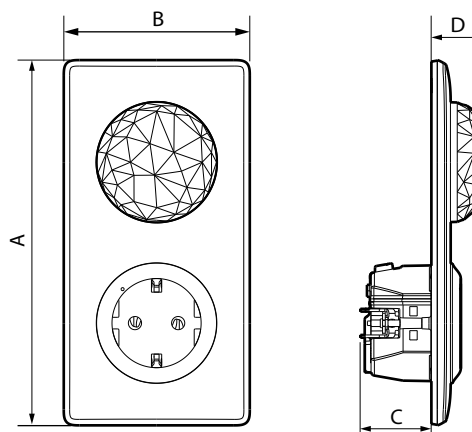

- со смартфона с приложением Home + Control
- с помощью голосовых помощников
- с главного выключателя «Я дома/Я вне дома» у входной двери

Состав:

- **Шлюз с умной розеткой (соединяет сети Zigbee и Wi-Fi)**
Устанавливается в коробку глубиной минимум 40 мм вместо обычной розетки питания.
Крепление винтами и/или захватами.
Умной розеткой можно дистанционно управлять с беспроводного пульта и/или смартфона.
Умная розетка позволяет измерять мгновенное или суммарное потребление подключенного к ней устройства. Показания можно просматривать через приложение Home + Control.
- **Главный беспроводной выключатель** со сценариями «Я дома/Я вне дома», охватывающими освещение, рольставни и умные розетки.
- Крепится прямо к стене с помощью наклеек или винтами к коробке скрытого монтажа. Возможен многоразовый монтаж с другими электроустановочными изделиями.
- Допускается крепление и переустановка на мебели и других предметах интерьера.

3. РАЗМЕРЫ (мм)

Кат. №№	A	B	C	D
0 648 20/27/28	161	82	31,5	23

Кат. №№	A	B	C
0 648 72/73/74	82	90	13

4. РАБОТА С ИЗДЕЛИЕМ

Изделия стартового пакета привязаны друг к другу на заводе. Запрещается выполнять возврат к заводским настройкам на шлюзе с умной розеткой и главном выключателе одновременно. Это может сделать их непригодными для использования.