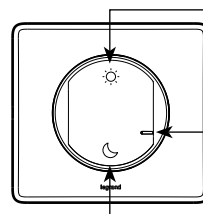

**3. РАЗМЕРЫ**

Кат. №№	A	B	C
0 648 84/85/86	82	90	13

**4. РАБОТА С ИЗДЕЛИЕМ**

Сценарий «День» запускается нажатием на верхнюю часть клавиши: по умолчанию включаются все умные розетки.

Сценарий можно изменить в приложении Home + Control