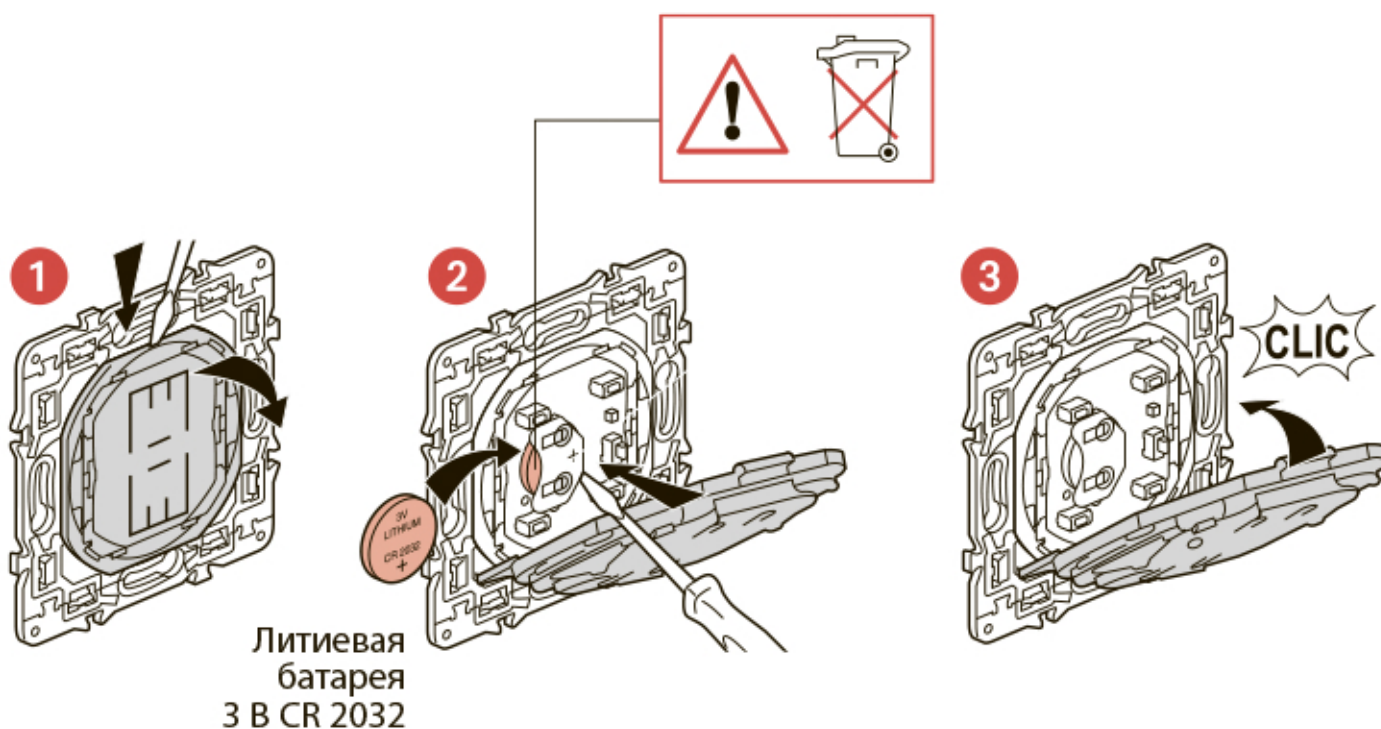

Монтаж умного беспроводного сценарного выключателя «День/Ночь»

Чтобы добавить умный беспроводной сценарный выключатель «День/Ночь», следуйте указаниям:

- руководства пользователя вашего стартового пакета
- приложения **Legrand Home + Control** (раздел **Настройки/Добавить устройство**)
- или см. руководство пользователя на сайте **legrand.ru**

Замена батареи

УПРОЩЕННАЯ ДЕКЛАРАЦИЯ СООТВ. НОРМАМ ЕС

Нижеподписавшийся

Legrand

заявляет, что радио- электрооборудование, упомянутое в этих документах, соответствует директиве 2014/53/EU.