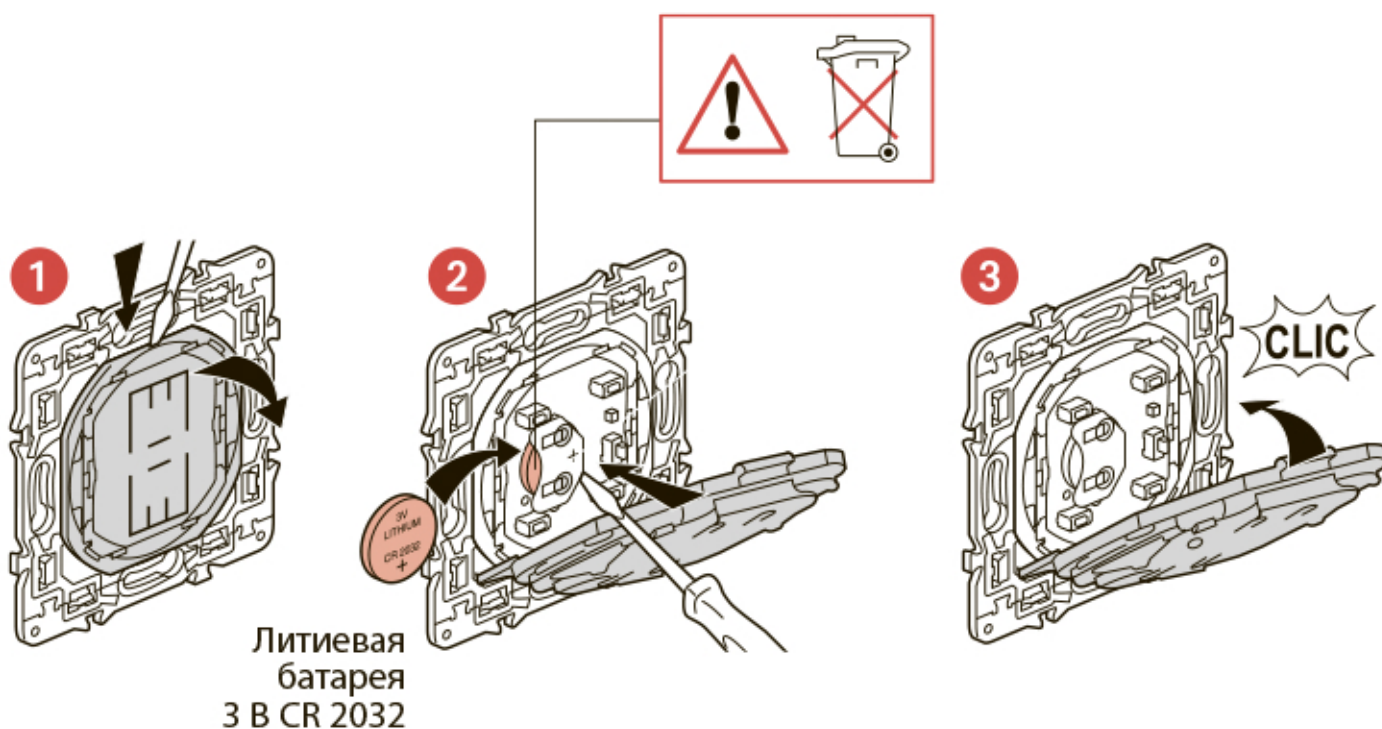

Монтаж умного беспроводного сценарного выключателя «День/Ночь»

Чтобы добавить умный беспроводной сценарный выключатель «День/Ночь», следуйте указаниям:

- руководства пользователя вашего стартового пакета
- приложения **Legrand Home + Control** (раздел **Настройки/Добавить устройство**)
- или см. руководство пользователя на сайте **legrand.ru**

Замена батареи

УПРОЩЕННАЯ ДЕКЛАРАЦИЯ СООТВ. НОРМАМ ЕС

Нижеподписавшийся

Legrand

заявляет, что радио- электрооборудование, упомянутое в этих документах, соответствует директиве 2014/53/EU.