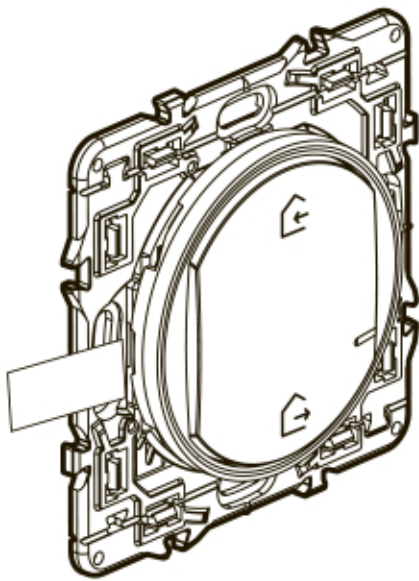

Комплект поставки

Главный выключатель «Я дома/Я вне дома»

Декоративная рамка

x 4

Двухсторонний скотч многоразового использования

Диапазон частот: 2,4 - 2,4835 ГГц

Уровень мощности: < 100 мВт

Монтаж главного выключателя «Я дома/Я вне дома»