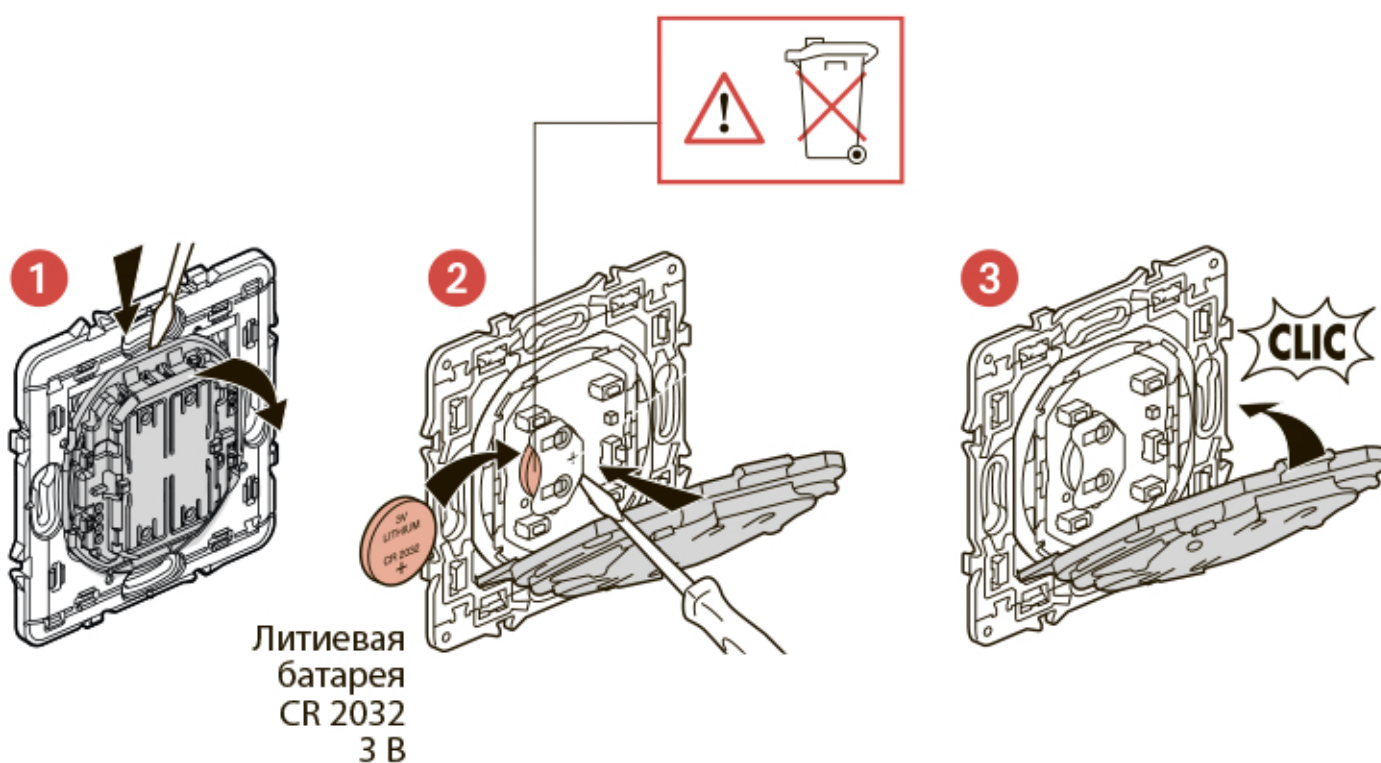

Монтаж 2-клавишного умного беспроводного выключателя

Чтобы привязать умный беспроводной выключатель к вашей умной электроустановке, следуйте указаниям:

- руководства пользователя вашего стартового набора
- приложения **Legrand Home + Control** (раздел **Настройки/Добавить устройство**)
- или см. руководство пользователя на сайте **legrand.ru**

Замена батареи

УПРОЩЕННАЯ ДЕКЛАРАЦИЯ СООТВ. НОРМАМ ЕС

Нижеподписавшийся

Legrand

заявляет, что радио- и электрооборудование, упомянутое
в этих документах, соответствует директиве 2014/53/EU.