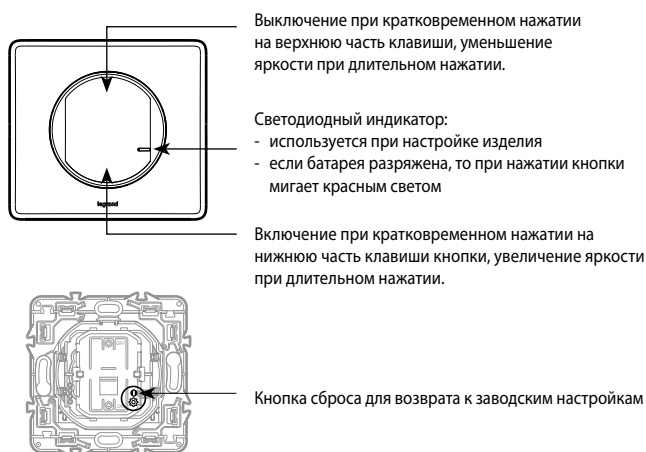

4. РАБОТА С ИЗДЕЛИЕМ

5. ТЕХНИЧЕСКИЕ ХАРАКТЕРИСТИКИ

■ 5.1 Механические характеристики

Степень защиты от механических ударов: IK 02

Степень защиты от проникновения твёрдых предметов и воды:

IP 20 без клавиши и передней панели

IP 40 в собранном виде

■ 5.2 Характеристики материалов

Цвет	Белый	Титан	Графит
Декоративная рамка	АБС + ПК	АБС + металл	АБС + металл
Лицевая панель	АБС	Окрашенный АБС	Окрашенный АБС

Корпус механизма с суппортом: ПК, армированный стекловолокном (10 %)

Не содержит галогенов

Стойкий к УФ-излучению

Огнестойкость: 650 °C / 30 с

■ 5.3 Электрические характеристики

Питание от литиевой батареи CR2032, 3 В (в комплекте)

Срок службы батареи: 8 лет при 10 включениях в сутки

ZigBee: диапазон частот диапазон частот от 2,4 ГГц до 2,4835 ГГц

Уровень мощности: < 100 мВт

Самонастраивающаяся защищенная беспроводная mesh-сеть (AES 128), соответствующая стандарту IEEE 802.15.4 (LR-WPAN)

■ 5.4 Температурные характеристики

Температура эксплуатации: от +5 до +45 °C

Температура хранения: от 0 до +45 °C