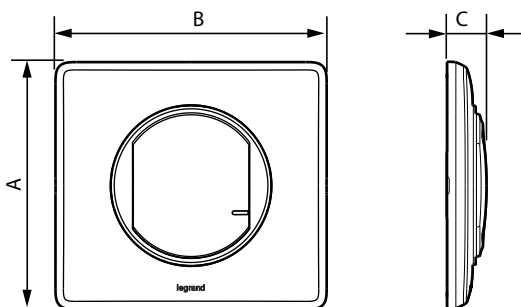

Может использоваться для управления с двух и более мест.

- Крепится прямо к стене с помощью наклеек или винтами к коробке скрытого монтажа. Возможен многопостовой монтаж с другими электроустановочными изделиями.
- Допускается крепление и переустановка на мебели и других предметах интерьера.

3. РАЗМЕРЫ

Кат. №№	A	B	C
0 677 23/73 - 0 648 93	82	90	13

4. РАБОТА С ИЗДЕЛИЕМ

5. ТЕХНИЧЕСКИЕ ХАРАКТЕРИСТИКИ

■ 5.1 Механические характеристики

Степень защиты от механических ударов: IK 02

Степень защиты от проникновения твёрдых предметов и воды: