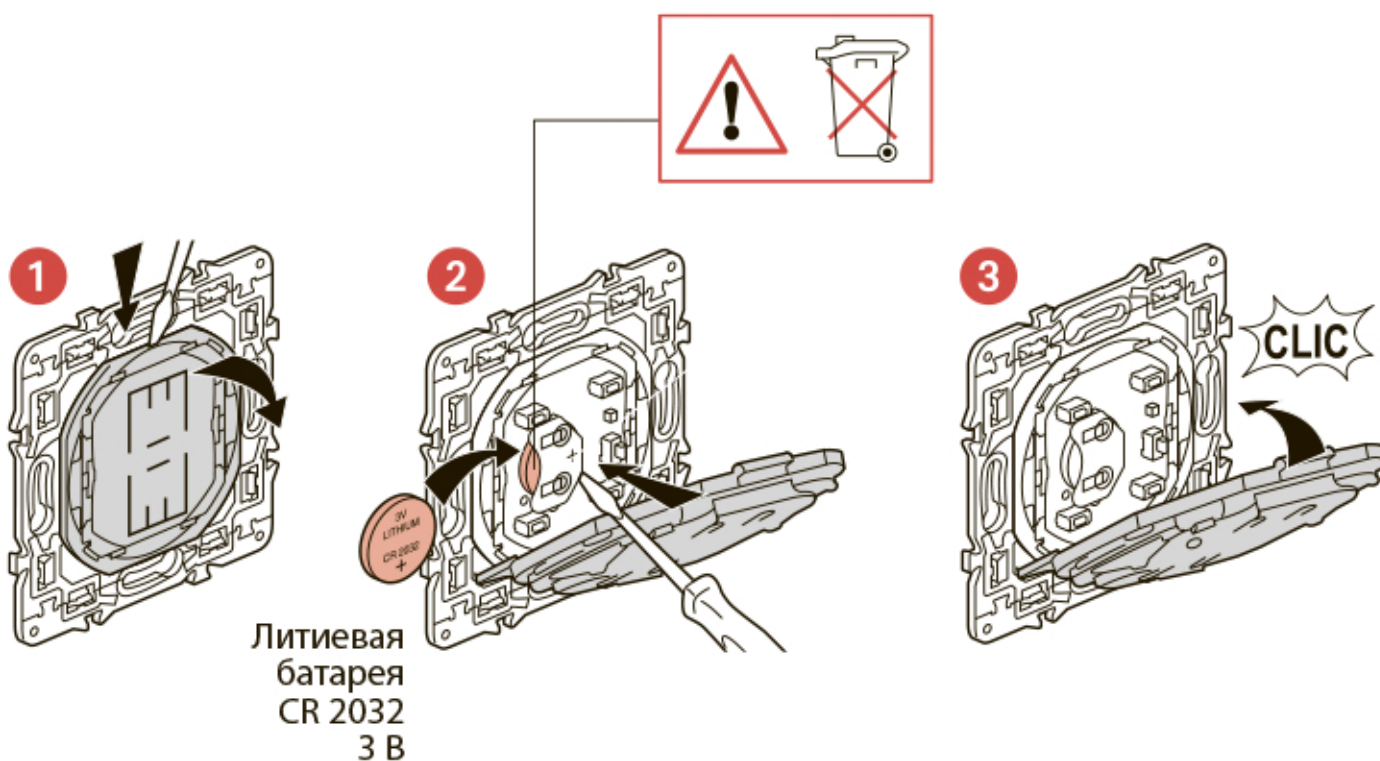

Монтаж умного беспроводного выключателя

Чтобы привязать умный беспроводной выключатель к вашей умной электроустановке, следуйте указаниям:

- руководства пользователя вашего стартового набора
- приложения **Legrand Home + Control** (раздел **Настройки/Добавить устройство**)
- или см. руководство пользователя на сайте **legrand.ru**

Замена батареи

УПРОЩЕННАЯ ДЕКЛАРАЦИЯ СООТВ. НОРМАМ ЕС

Нижеподписавшийся

Legrand

заявляет, что радио- электрооборудование, упомянутое в этих документах, соответствует директиве 2014/53/EU.