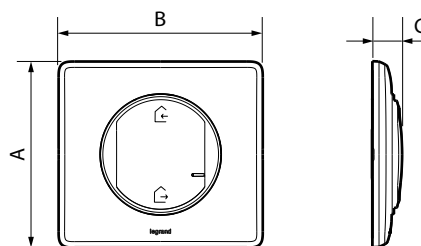

**Состав:**

- **Шлюз с умной розеткой (соединяет сети Zigbee и Wi-Fi)**  
Устанавливается в коробку глубиной минимум 40 мм вместо обычной розетки питания.  
Крепление винтами и/или захватами.  
Умной розеткой можно дистанционно управлять с беспроводного пульта и/или смартфона.  
Умная розетка позволяет измерять мгновенное или суммарное потребление подключенного к ней устройства. Показания можно просматривать через приложение Home + Control.
- **Главный беспроводной выключатель** со сценариями «Я дома/Я вне дома», охватывающими освещение, рольставни и умные розетки.  
- Крепится прямо к стене с помощью наклеек или винтами к коробке скрытого монтажа. Возможен многоступенчатый монтаж с другими электроустановочными изделиями.  
- Допускается крепление и переустановка на мебели и других предметах интерьера.

**3. РАЗМЕРЫ (мм)**

Кат. №№	A	B	C	D
0 648 20/27/28	161	82	31,5	23

Кат. №№	A	B	C
0 648 72/73/74	82	90	13