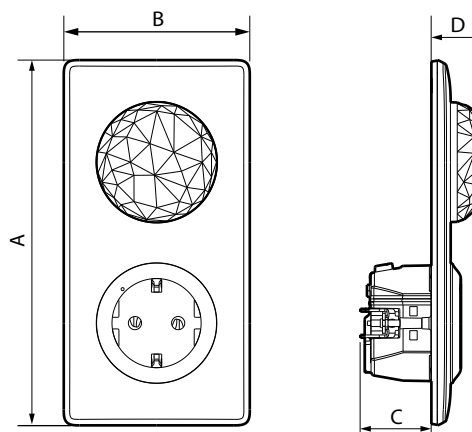

**Состав:**

- **Шлюз с умной розеткой (соединяет сети Zigbee и Wi-Fi)**  
Устанавливается в коробку глубиной минимум 40 мм вместо обычной розетки питания.  
Крепление винтами и/или захватами.  
Умной розеткой можно дистанционно управлять с беспроводного пульта и/или смартфона.  
Умная розетка позволяет измерять мгновенное или суммарное потребление подключенного к ней устройства. Показания можно просматривать через приложение Home + Control.
- **Главный беспроводной выключатель** со сценариями «Я дома/Я вне дома», охватывающими освещение, рольставни и умные розетки.  
- Крепится прямо к стене с помощью наклеек или винтами к коробке скрытого монтажа. Возможен многоступенчатый монтаж с другими электроустановочными изделиями.  
- Допускается крепление и переустановка на мебели и других предметах интерьера.

**3. РАЗМЕРЫ (мм)**

Кат. №№	A	B	C	D
0 648 20/27/28	161	82	31,5	23

Кат. №№	A	B	C
0 648 72/73/74	82	90	13