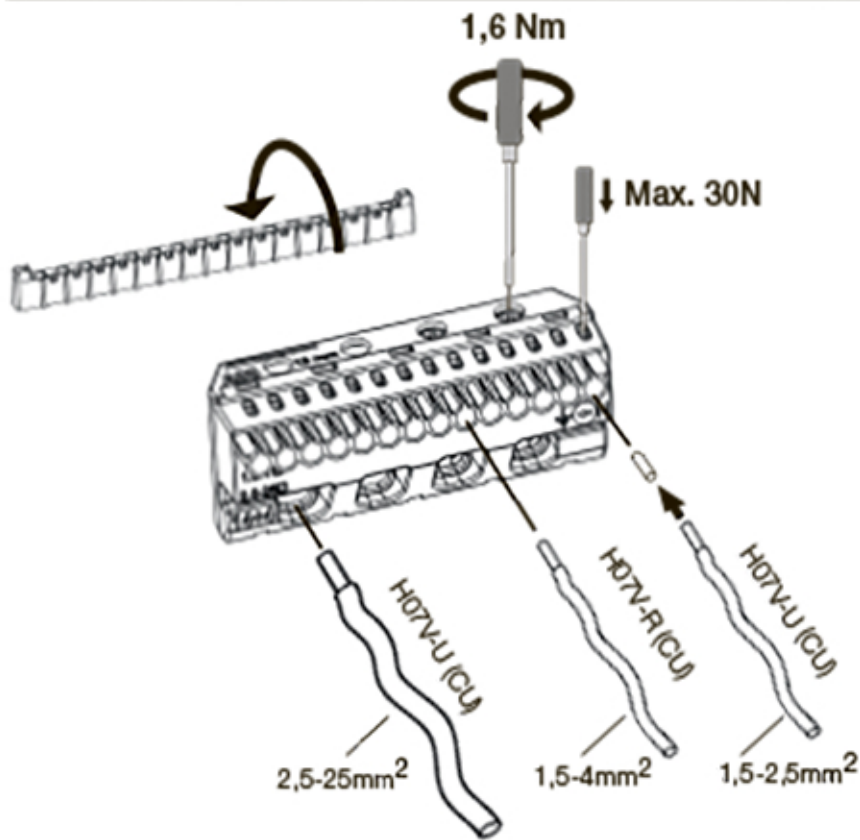

Instruction sheet / Инструкция

Screwless terminal / Безвинтовой клеммник

Technical data:

U_N : AC 400V / 50/60 Hz

I_N : 63A

T: +40 / -5 °C

IP2X

ERC