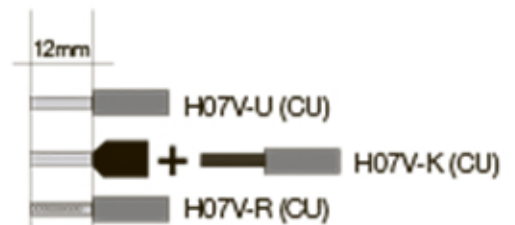

Instruction sheet / Инструкция

Screwless terminal / Безвинтовой клеммник

Technical data:

U_N : AC 400V / 50/60 Hz

I_N : 63A

T: +40 / -5 °C

IP2X

ERC