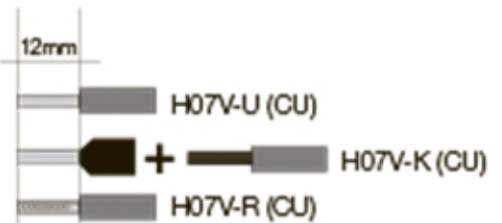

Instruction sheet / Инструкция

Screwless terminal / Безвинтовой клеммник

Technical data:

U_N : AC 400V / 50/60 Hz

I_N : 63A

T: +40 / -5 °C

IP2X

ERC