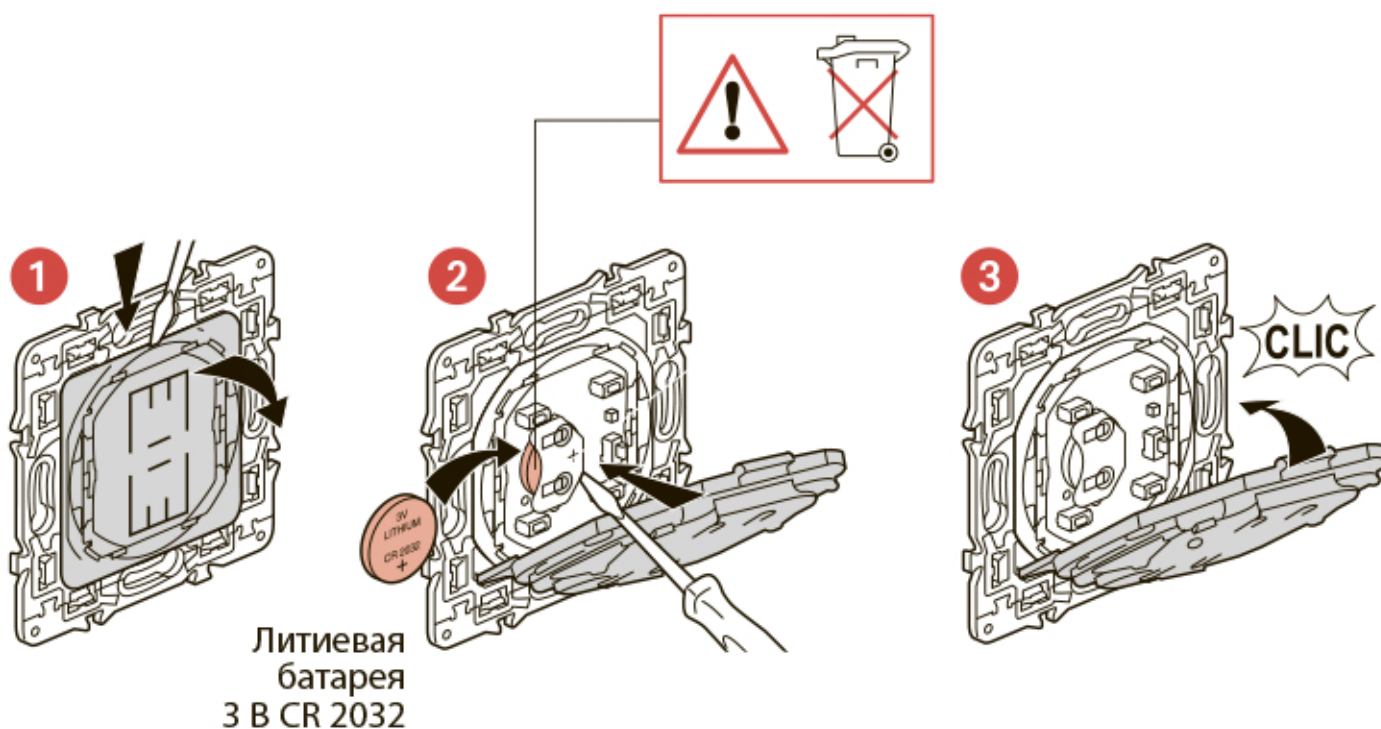

Монтаж умного беспроводного сценарного выключателя «День/Ночь»

Чтобы добавить умный беспроводной сценарный выключатель «День/Ночь», следуйте указаниям:

- руководства пользователя вашего стартового пакета
- приложения **Legrand Home + Control** (раздел **Настройки/Добавить устройство**)
- или см. руководство пользователя на сайте **legrand.ru**

Замена батареи

УПРОЩЕННАЯ ДЕКЛАРАЦИЯ СООТВ. НОРМАМ ЕС

Нижеподписавшийся

Legrand

заявляет, что радио- электрооборудование, упомянутое в этих документах, соответствует директиве 2014/53/EU.