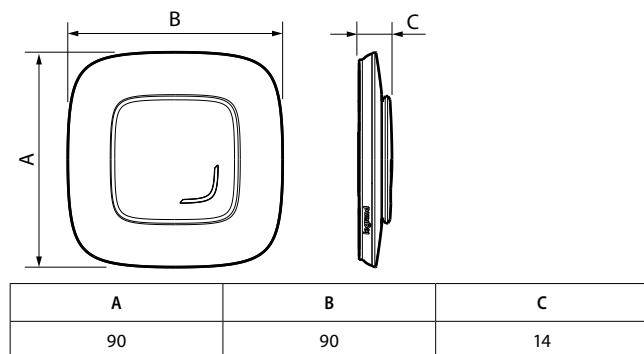

3. РАЗМЕРЫ

4. РАБОТА С ИЗДЕЛИЕМ

Выключение при кратковременном нажатии на верхнюю часть клавиши, уменьшение яркости при длительном нажатии.

Светодиодный индикатор:
- используется при настройке изделия
- если батарея разряжена, то при нажатии кнопки мигает красным светом

Включение при кратковременном нажатии на нижнюю часть кнопки, увеличение яркости при длительном нажатии.

Кнопка сброса для возврата к заводским настройкам