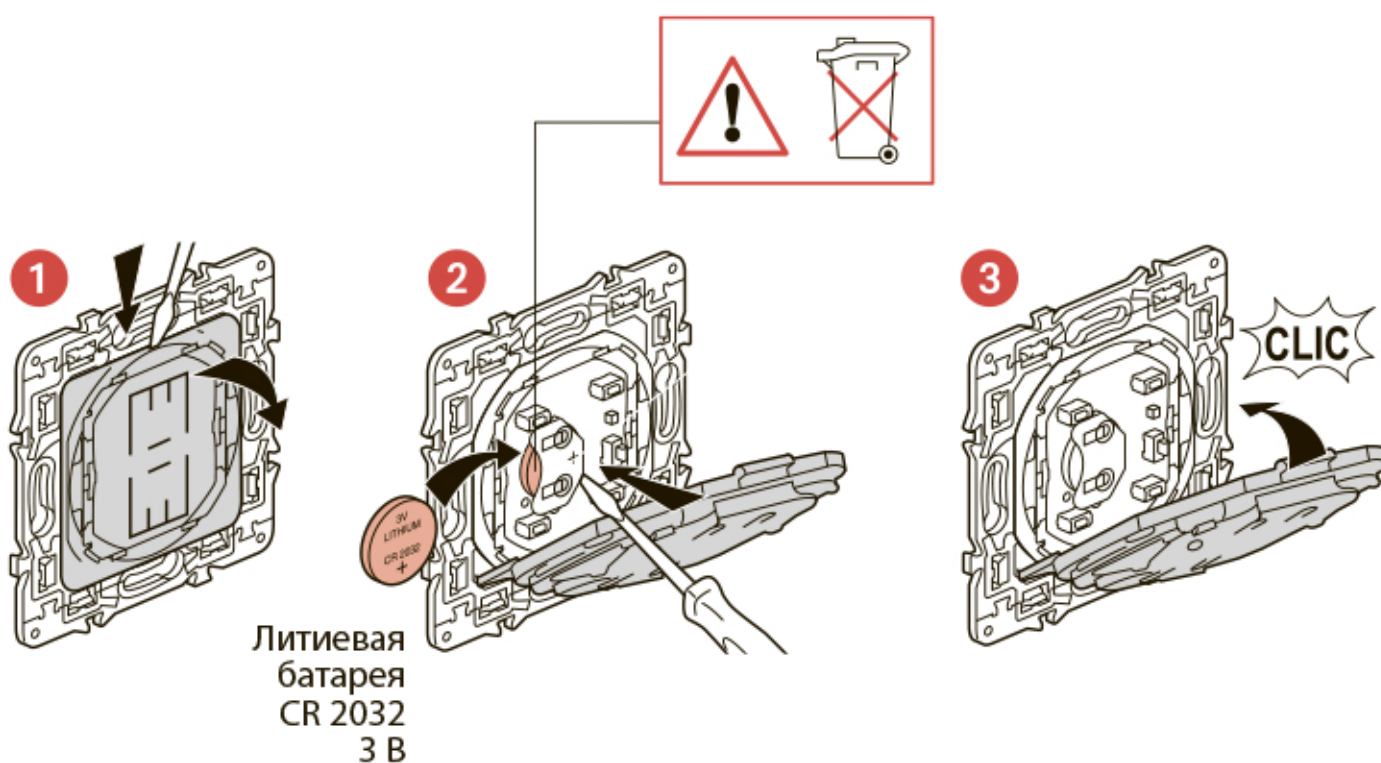

Монтаж умного беспроводного выключателя

Чтобы привязать умный беспроводной выключатель к вашей умной электроустановке, следуйте указаниям:

- **руководства пользователя вашего стартового набора**
- приложения **Legrand Home + Control** (раздел **Настройки/Добавить устройство**)
- или см. руководство пользователя на сайте **legrand.ru**

Замена батареи

УПРОЩЕННАЯ ДЕКЛАРАЦИЯ СООТВ. НОРМАМ ЕС

Нижеподписавшийся

Legrand

заявляет, что радио- электрооборудование, упомянутое в этих документах, соответствует директиве 2014/53/EU.