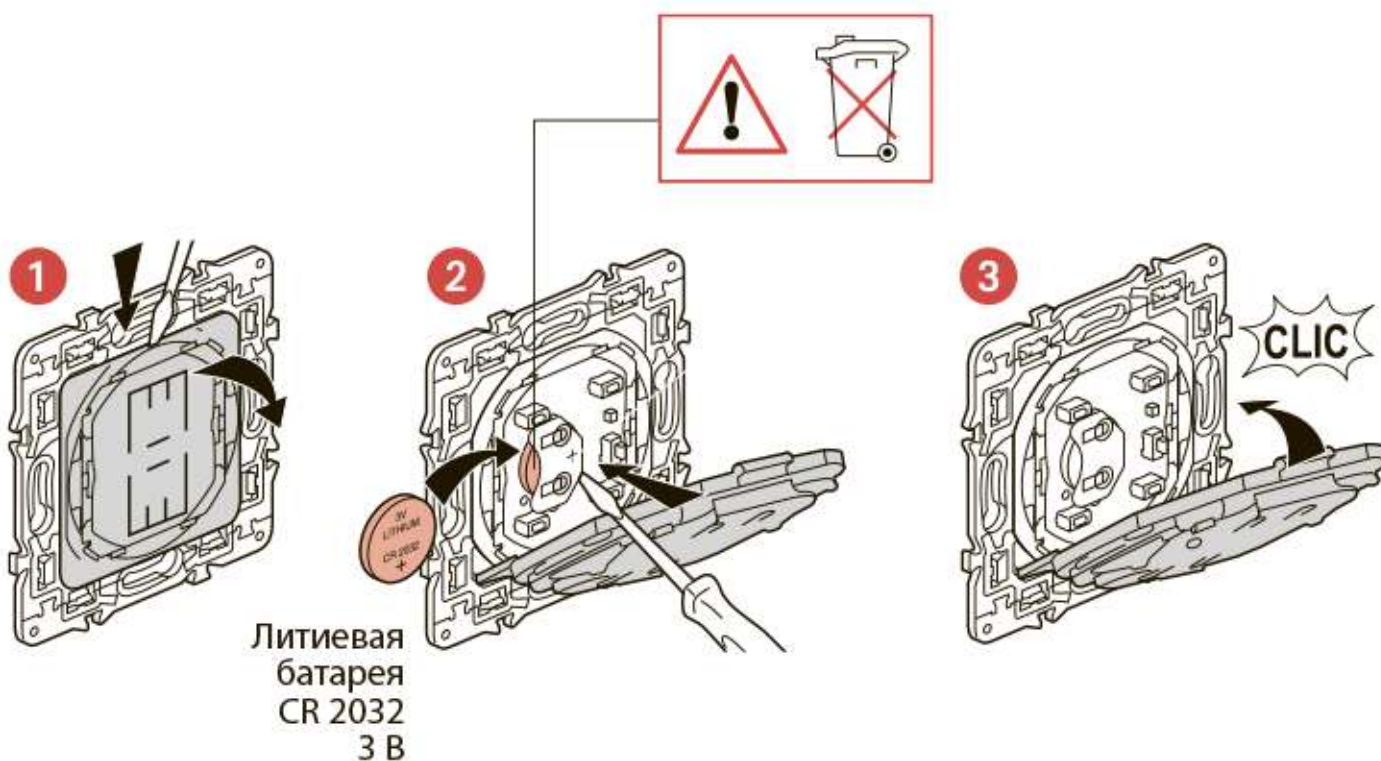

Монтаж умного беспроводного выключателя

Чтобы привязать умный беспроводной выключатель к вашей умной электроустановке, следуйте указаниям:

- руководства пользователя вашего стартового набора
- приложения **Legrand Home + Control** (раздел **Настройки/Добавить устройство**)
- или см. руководство пользователя на сайте **legrand.ru**

Замена батареи

УПРОЩЕННАЯ ДЕКЛАРАЦИЯ СООТВ. НОРМАМ ЕС

Нижеподписавшийся

Legrand

заявляет, что радио- электрооборудование, упомянутое в этих документах, соответствует директиве 2014/53/EU.