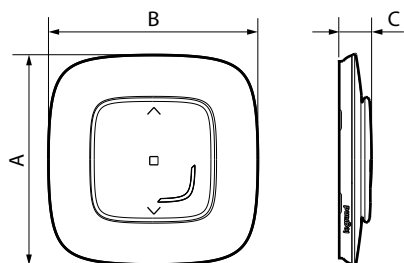

- Крепится прямо к стене с помощью многоразовых наклеек или винтами к коробке скрытого монтажа. Допускается многопостовая установка с другими электроустановочными изделиями.
- Допускается крепление и переустановка на мебели и других предметах интерьера.

3. РАЗМЕРЫ (мм)

A	B	D
90	90	14

4. РАБОТА С ИЗДЕЛИЕМ

5. ТЕХНИЧЕСКИЕ ХАРАКТЕРИСТИКИ

■ 5.1 Механические характеристики

Степень защиты от механических ударов: IK 02

Степень защиты от проникновения твёрдых предметов и воды: