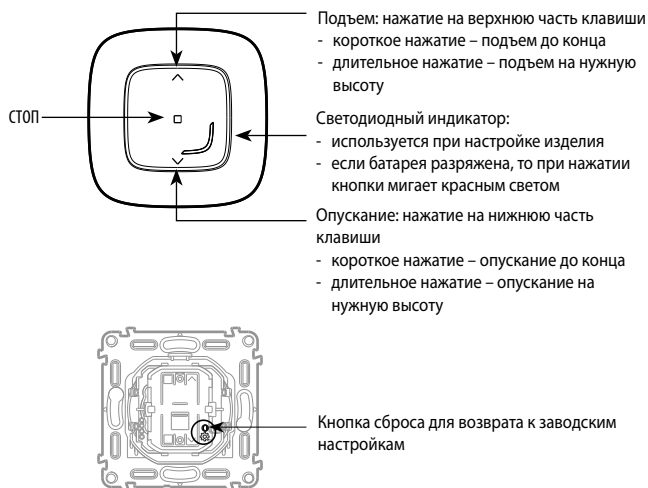

- Крепится прямо к стене с помощью многоразовых наклеек или винтами к коробке скрытого монтажа. Допускается многопостовая установка с другими электроустановочными изделиями.
- Допускается крепление и переустановка на мебели и других предметах интерьера.

Может управлять до 20 умными проводными выключателями рольставней.

2. СЕРИЯ

Описание	Белый	Слоновая кость	Алюминий	Черный	Перламутр
Умный беспроводной выключатель рольставней. Поставляется в комплекте с батареей. Оборудован светодиодным индикатором с настраиваемой функцией и кнопкой сброса (скрытой) для возврата к заводским настройкам. В комплекте с многоразовыми наклейками для фиксации.	7 525 91	7 526 91	7 527 91	7 528 91	7 529 91

3. РАЗМЕРЫ (мм)

A	B	D
90	90	14

4. РАБОТА С ИЗДЕЛИЕМ

5. ТЕХНИЧЕСКИЕ ХАРАКТЕРИСТИКИ

■ 5.1 Механические характеристики

Степень защиты от механических ударов: IK 02

Степень защиты от проникновения твёрдых предметов и воды: