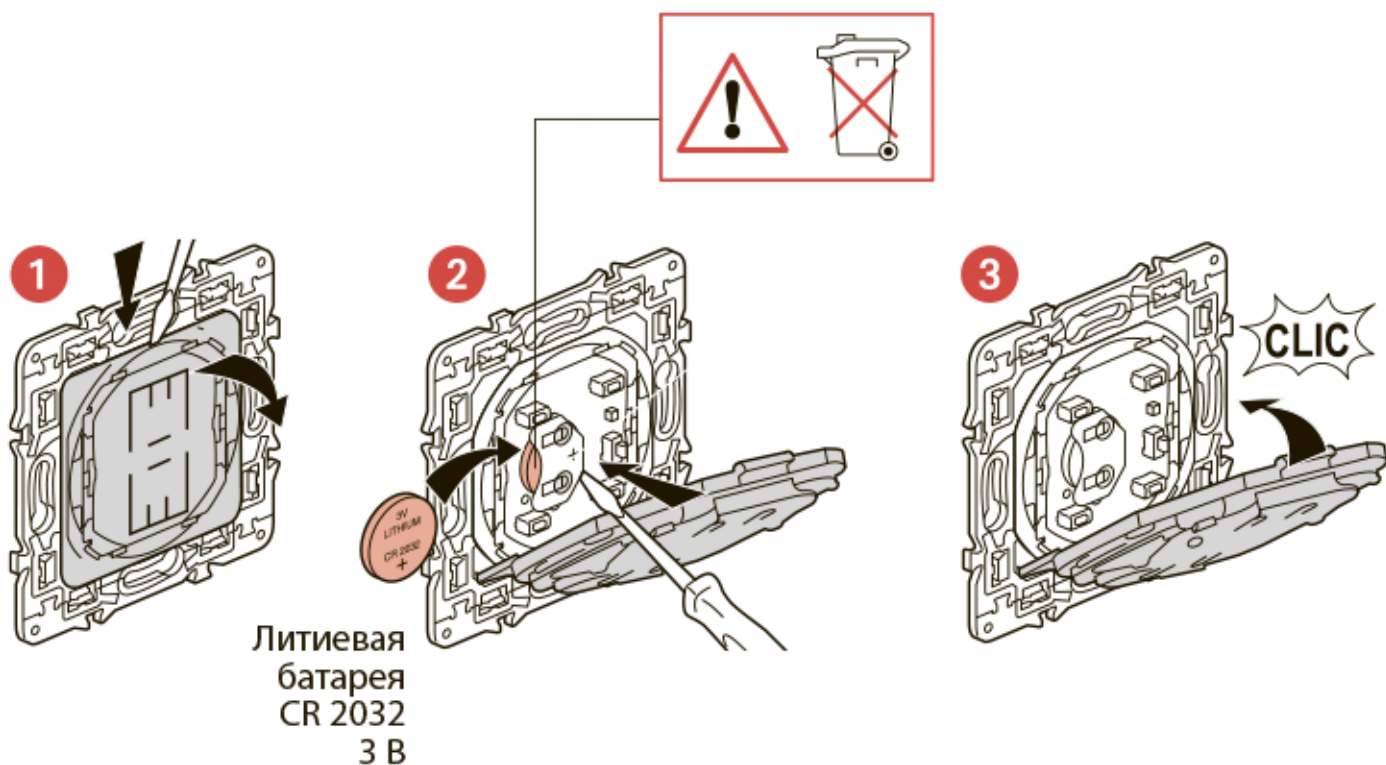

Установите умный беспроводной выключателя рольставней

Чтобы привязать умный беспроводной пульт рольставень к вашей сетевой электроустановке, следуйте указаниям:

- руководства пользователя вашего стартового пакета
- приложения **Legrand Home + Control** (раздел **Настройки/Добавить устройство**)
- или см. руководство пользователя на сайте **legrand.ru**

Замена батареи

УПРОЩЕННАЯ ДЕКЛАРАЦИЯ СООТВ. НОРМАМ ЕС

Нижеподписавшийся

Legrand

заявляет, что радио- и электрооборудование, упомянутое
в этих документах, соответствует директиве 2014/53/EU.