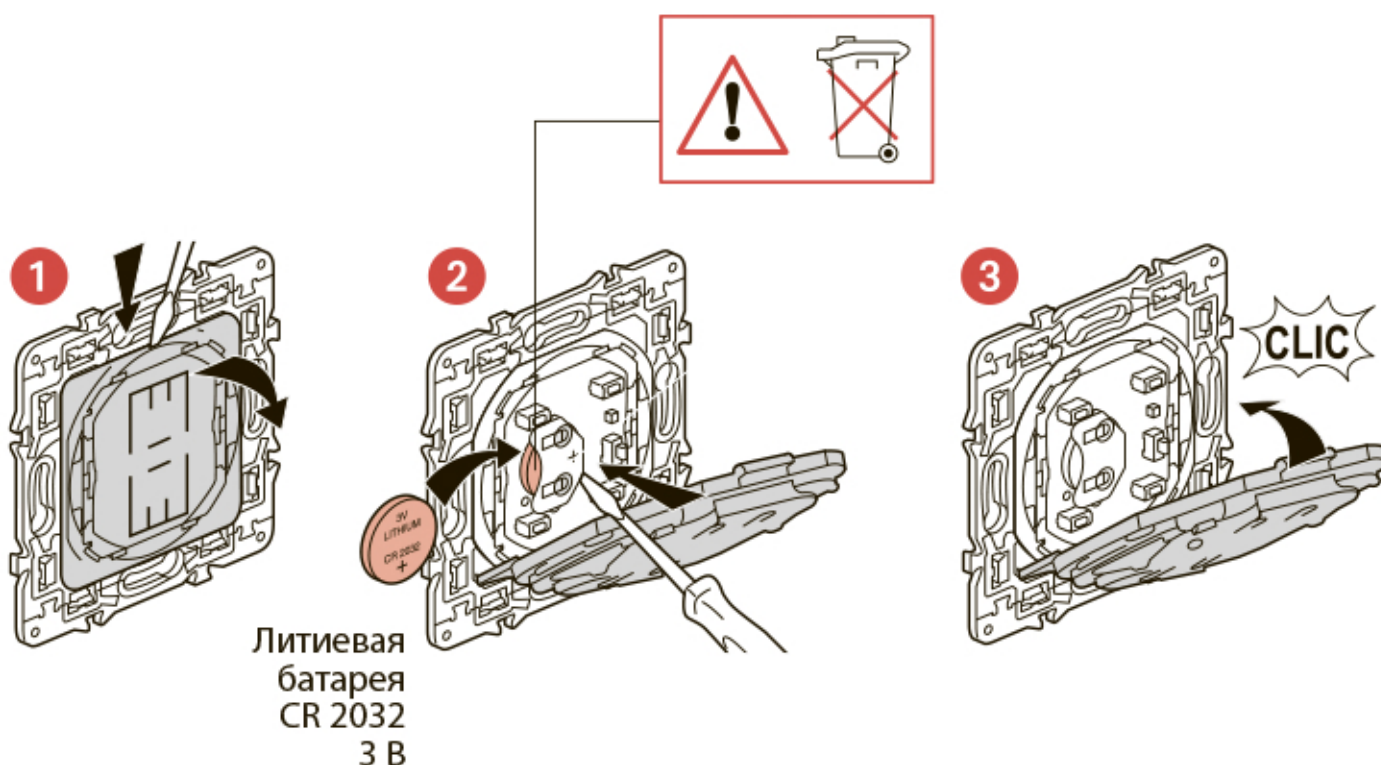

Установите умный беспроводной выключателя рольставней

Чтобы привязать умный беспроводной пульт рольставень к вашей сетевой электроустановке, следуйте указаниям:

- руководства пользователя вашего стартового пакета
- приложения **Legrand Home + Control** (раздел **Настройки/Добавить устройство**)
- или см. руководство пользователя на сайте **legrand.ru**

Замена батареи

УПРОЩЕННАЯ ДЕКЛАРАЦИЯ СООТВ. НОРМАМ ЕС

Нижеподписавшийся

Legrand

заявляет, что радио- и электрооборудование, упомянутое
в этих документах, соответствует директиве 2014/53/EU.