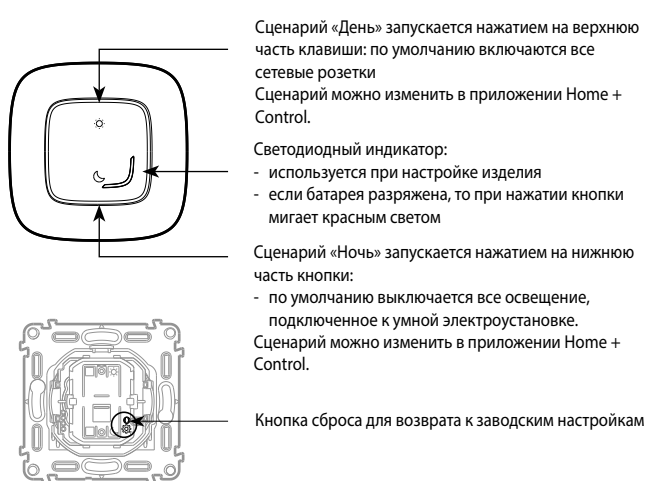

4. РАБОТА С ИЗДЕЛИЕМ