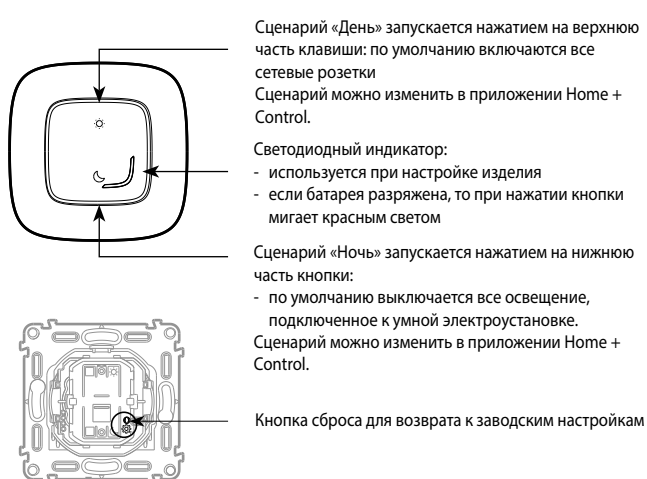

4. РАБОТА С ИЗДЕЛИЕМ