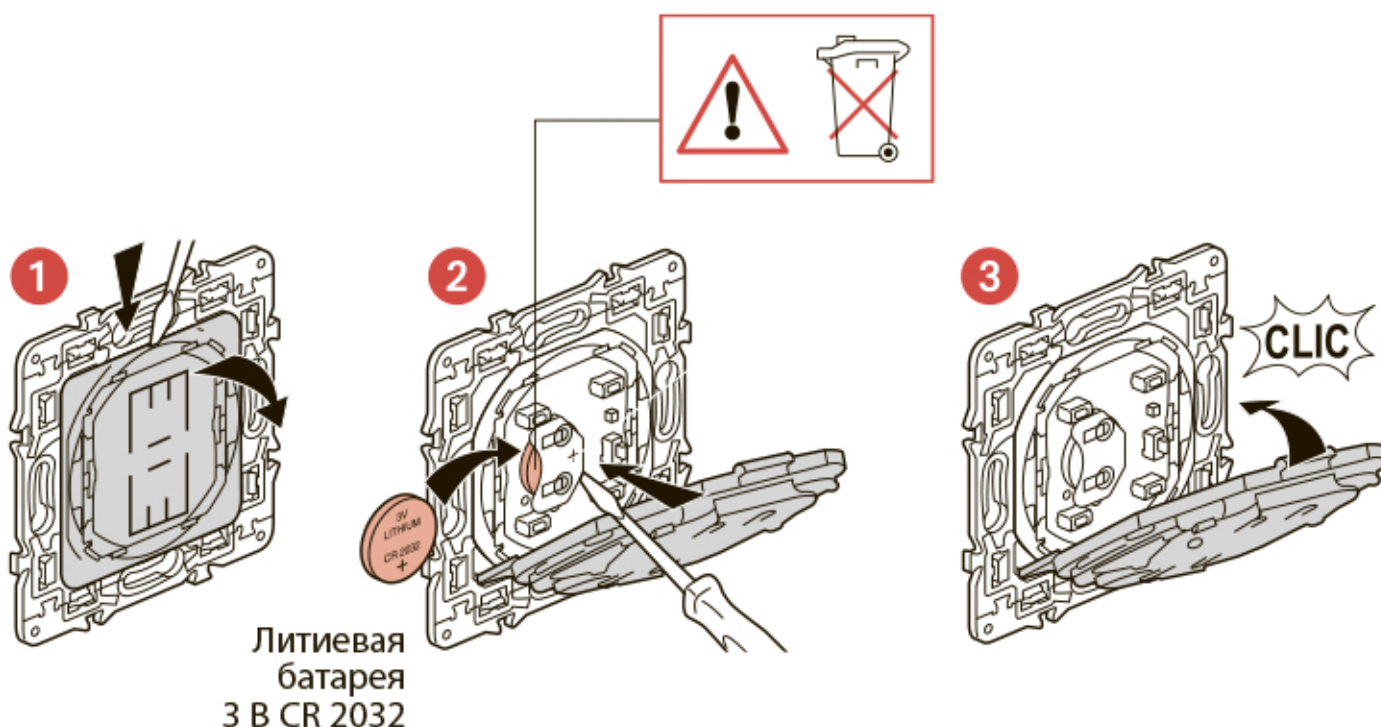

Монтаж умного беспроводного сценарного выключателя «День/Ночь»

Чтобы добавить умный беспроводной сценарный выключатель «День/Ночь», следуйте указаниям:

- руководства пользователя вашего стартового пакета
- приложения **Legrand Home + Control** (раздел **Настройки/Добавить устройство**)
- или см. руководство пользователя на сайте **legrand.ru**

Замена батареи

УПРОЩЕННАЯ ДЕКЛАРАЦИЯ СООТВ. НОРМАМ ЕС

Нижеподписавшийся

Legrand

заявляет, что радио- электрооборудование, упомянутое в этих документах, соответствует директиве 2014/53/EU.