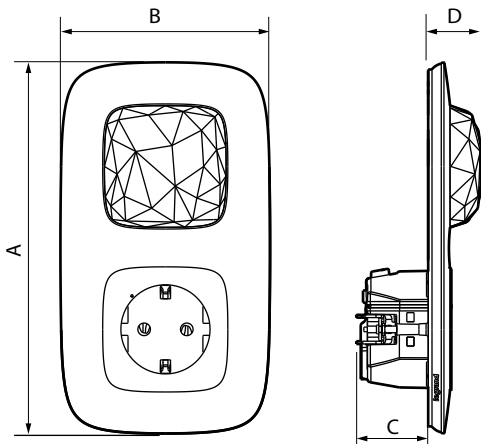

### 2. СЕРИЯ

Описание	Белый	Слоновая кость	Алюминий	Черный	Перламутр
Шлюз с умной розеткой немецкого стандарта. Поставляется в комплекте с лицевой панелью и монтажной защитной крышкой, а также декоративной рамкой. Оборудован кнопкой сброса (скрытой) для возврата к заводским настройкам.	7 525 96	7 526 96	7 527 96	7 528 96	7 529 96
Беспроводной главный выключатель «Я дома/Я вне дома». Поставляется в комплекте с батареей и лицевой панелью, а также декоративной рамкой. Оборудован светодиодным индикатором с настраиваемой функцией и кнопкой сброса (скрытой) для возврата к заводским настройкам. В комплекте с многоцветными наклейками для фиксации.	7 525 86	7 526 86	7 527 86	7 528 86	7 529 86

### 3. РАЗМЕРЫ (мм)

Кат. №	A	B	C
7 525 86 - 7 526 86 - 7 527 86 - 7 528 86 - 7 529 86	90	90	14

### 3. РАЗМЕРЫ (мм) (продолжение)

Кат. №	A	B	C	D
7 525 96 - 7 526 96 - 7 527 96 - 7 528 96 - 7 529 96	162	91,5	31,5	23