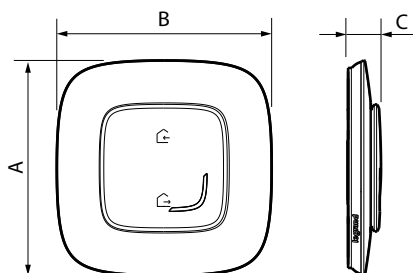

##### • Шлюз с умной розеткой (соединяет сети Zigbee и Wi-Fi)

Устанавливается в одноместную коробку глубиной минимум 40 мм вместо обычной розетки питания. Крепление винтами и/или захватами.

Умной розеткой можно дистанционно управлять с беспроводного выключателя и/или смартфона.

### 3. РАЗМЕРЫ (мм)

Кат. №	A	B	C
7 525 86 - 7 526 86 - 7 527 86 - 7 528 86 - 7 529 86	90	90	14

### 3. РАЗМЕРЫ (мм) (продолжение)

Кат. №	A	B	C	D
7 525 96 - 7 526 96 - 7 527 96 - 7 528 96 - 7 529 96	162	91,5	31,5	23