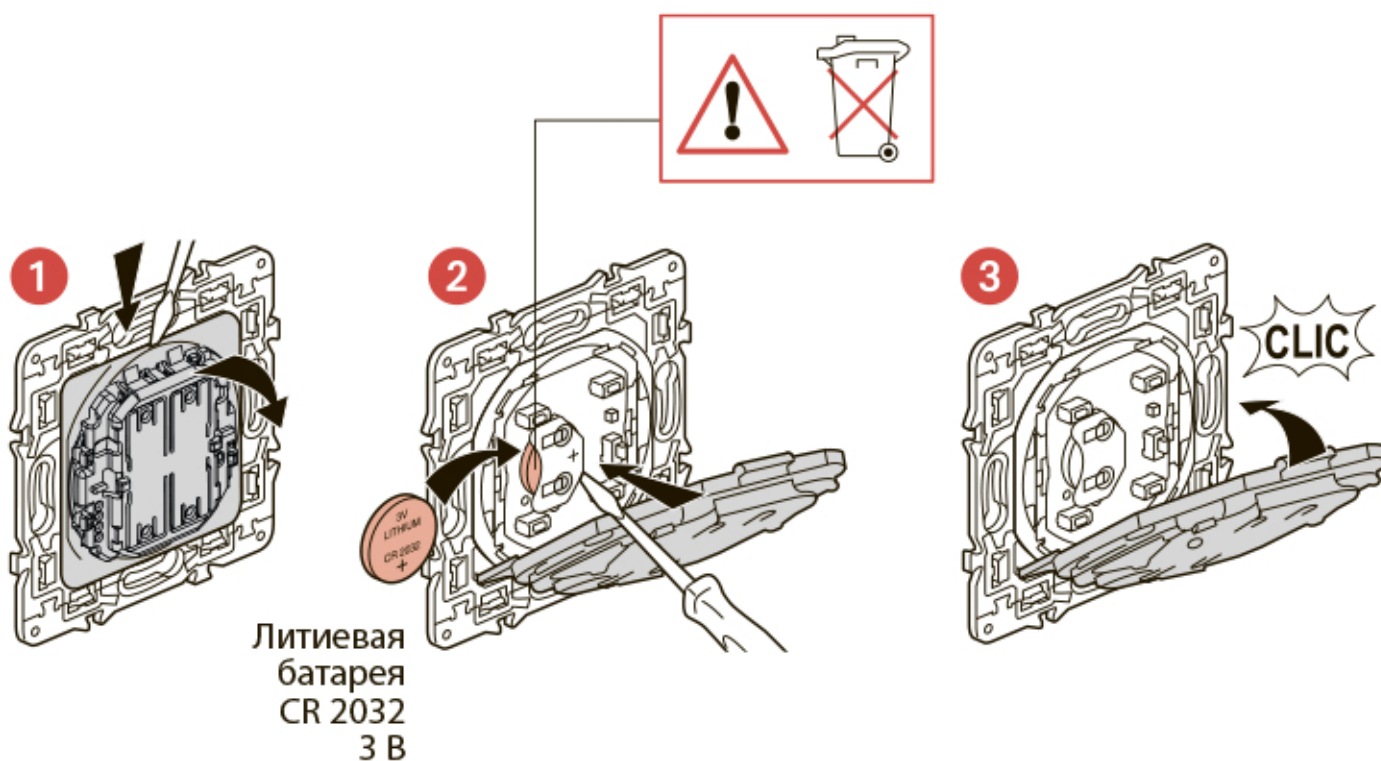

Монтаж 2-клавишного умного беспроводного выключателя

Чтобы привязать умный беспроводной выключатель к вашей умной электроустановке, следуйте указаниям:

- руководства пользователя вашего стартового набора
- приложения **Legrand Home + Control** (раздел **Настройки/Добавить устройство**)
- или см. руководство пользователя на сайте **legrand.ru**

Замена батареи

УПРОЩЕННАЯ ДЕКЛАРАЦИЯ СООТВ. НОРМАМ ЕС

Нижеподписавшийся

Legrand

заявляет, что радио- и электрооборудование, упомянутое
в этих документах, соответствует директиве 2014/53/EU.