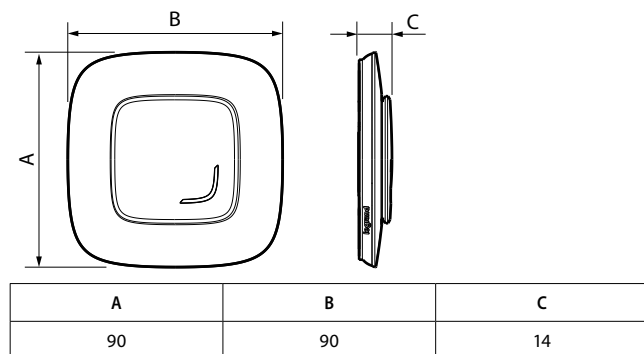

Может использоваться для управления с двух и более мест.

Крепится прямо к стене с помощью наклеек или винтами к коробке скрытого монтажа. Возможен многопостовой монтаж с другими электроустановочными изделиями.

### 3. РАЗМЕРЫ