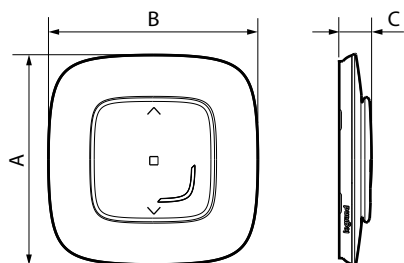

- Крепится прямо к стене с помощью многоразовых наклеек или винтами к коробке скрытого монтажа. Допускается многопостовая установка с другими электроустановочными изделиями.
- Допускается крепление и переустановка на мебели и других предметах интерьера.

**3. РАЗМЕРЫ (мм)**

A	B	D
90	90	14

**4. РАБОТА С ИЗДЕЛИЕМ**